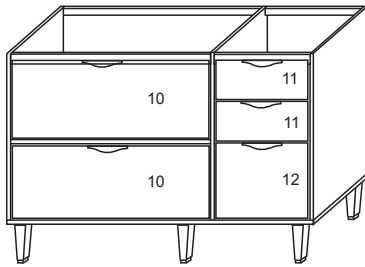

BALCÃO PIA JADE

ALINHAR TRAVESSA TRASEIRA
NA EXTREMIDADE DA LATERAL
E FIXAR A CANTONEIRA

FIXAR TRAVESSA
COM RECUO DE 16mm

FERRAGENS

Item	Ref	Descrição
A	Parafuso 3,5 x 40	Parafuso 3,5 x 40
B	Parafuso 3,5x25	Parafuso 3,5x25
C	Parafuso 3,5x14	Parafuso 3,5x14
D	Parafuso 6,0x45	Parafuso 6,0x45
E	Parafuso 5,0 x 40	Parafuso 5,0 x 40
F	Cavilha 6,0x30	Cavilha 6,0x30
G	Bucha 8mm	Bucha 8mm
H	Cantoneira fixar aéreo	Cantoneira fixar aéreo
I	Cantoneira 4 furos	Cantoneira 4 furos
J	Prego 10x10	Prego 10x10
L	Dobradiça Caneco	Dobradiça Caneco
M	Puxador	Puxador
N	Pé	Pé
O	Corrediça telescópica	Corrediça telescópica
P	Fixador Costas	Fixador Costas
Q	Suporte pino 6 x 8	Suporte pino 6 x 8
R	Pistão 60 N	Pistão 60 N
S	Articulador	Articulador

5220		BALCÃO 120 - 3 GAVETAS				
N°	Ref	Item	comp	larg	esp	Quant
1	LA5203	Lateral direita	700	495	15	1
2	LA5204	Lateral esquerda	700	495	15	1
3	BA5203	Base	1198	495	15	1
4	DC5200	Divisão marcação correção	700	495	15	1
5	PR5206	Prateleira	790	495	15	1
6	TR5201	Travessa frontal	790	54	15	1
7	TR5202	travessa traseira	790	54	15	2
8	TR5203	Travessa menor frontal	363	54	15	1
9	TR5204	Travessa menor traseira	363	54	15	1
10	PB5201	Portas basculante	326	785	15	2
11	FG5201	Frete gaveta	170	357	15	2
12	FG5202	Frete gavetão	326	357	15	1
13	LG5200	Lateral gavetão	180	385	15	2
14	TG5201	Travessa gavetão	180	339	15	1
15	LG5201	Lateral gaveta	90	385	15	4
16	TG5202	Travessa gaveta	90	339	15	2
17	CO5205	Costas	350	1195	2,8	2
18	CG5201	Costas gaveta	405	339	2,8	3