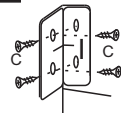

BALCÃO PIA JADE

ALINHAR TRAVESSA TRASEIRA
NA EXTREMIDADE DA LATERAL
E FIXAR A CANTONEIRA

FIXAR TRAVESSA
COM RECUO DE 16mm

FERRAGENS

Item	Ref	Descrição
A	Parafuso 3,5 x 40	Parafuso 3,5 x 40
B	Parafuso 3,5x25	Parafuso 3,5x25
C	Parafuso 3,5x14	Parafuso 3,5x14
D	Parafuso 6,0x45	Parafuso 6,0x45
E	Parafuso 5,0 x 40	Parafuso 5,0 x 40
F	Cavilha 6,0x30	Cavilha 6,0x30
G	Bucha 8mm	Bucha 8mm
H	Cantoneira fixar aéreo	Cantoneira fixar aéreo
I	Cantoneira 4 furos	Cantoneira 4 furos
J	Prego 10x10	Prego 10x10
L	Dobradiça Caneco	Dobradiça Caneco
M	Puxador	Puxador
N	Pé	Pé
O	Corrediça telescópica	Corrediça telescópica
P	Fixador Costas	Fixador Costas
Q	Suporte pino 6 x 8	Suporte pino 6 x 8
R	Pistão 60 N	Pistão 60 N
S	Articulador	Articulador

5220		BALCÃO 120 - 3 GAVETAS				
N°	Ref	Item	comp	larg	esp	Quant
1	LA5203	Lateral direita	700	495	15	1
2	LA5204	Lateral esquerda	700	495	15	1
3	BA5203	Base	1198	495	15	1
4	DC5200	Divisão marcação correção	700	495	15	1
5	PR5206	Prateleira	790	495	15	1
6	TR5201	Travessa frontal	790	54	15	1
7	TR5202	travessa traseira	790	54	15	2
8	TR5203	Travessa menor frontal	363	54	15	1
9	TR5204	Travessa menor traseira	363	54	15	1
10	PB5201	Portas basculante	326	785	15	2
11	FG5201	Frete gaveta	170	357	15	2
12	FG5202	Frete gavetão	326	357	15	1
13	LG5200	Lateral gavetão	180	385	15	2
14	TG5201	Travessa gavetão	180	339	15	1
15	LG5201	Lateral gaveta	90	385	15	4
16	TG5202	Travessa gaveta	90	339	15	2
17	CO5205	Costas	350	1195	2,8	2
18	CG5201	Costas gaveta	405	339	2,8	3