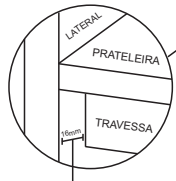

BALCÃO PIA JADE

ALINHAR TRAVESSA TRASEIRA
NA EXTREMIDADE DA LATERAL
E FIXAR A CANTONEIRA

FIXAR TRAVESSA
COM RECUO DE 16mm

FERRAGENS

Item	Ref	Descrição
A	Parafuso 3,5 x 40	Parafuso 3,5 x 40
B	Parafuso 3,5x25	Parafuso 3,5x25
C	Parafuso 3,5x14	Parafuso 3,5x14
D	Parafuso 6,0x45	Parafuso 6,0x45
E	Parafuso 5,0 x 40	Parafuso 5,0 x 40
F	Cavilha 6,0x30	Cavilha 6,0x30
G	Bucha 8mm	Bucha 8mm
H	Cantoneira fixar aéreo	Cantoneira fixar aéreo
I	Cantoneira 4 furos	Cantoneira 4 furos
J	Prego 10x10	Prego 10x10
L	Dobradiça Caneco	Dobradiça Caneco
M	Puxador	Puxador
N	Pé	Pé
O	Corrediça telescópica	Corrediça telescópica
P	Fixador Costas	Fixador Costas
Q	Suporte pino 6 x 8	Suporte pino 6 x 8
R	Pistão 60 N	Pistão 60 N
S	Articulador	Articulador

5220		BALCÃO 120 - 3 GAVETAS				
N°	Ref	Item	comp	larg	esp	Quant
1	LA5203	Lateral direita	700	495	15	1
2	LA5204	Lateral esquerda	700	495	15	1
3	BA5203	Base	1198	495	15	1
4	DC5200	Divisão marcação correção	700	495	15	1
5	PR5206	Prateleira	790	495	15	1
6	TR5201	Travessa frontal	790	54	15	1
7	TR5202	travessa traseira	790	54	15	2
8	TR5203	Travessa menor frontal	363	54	15	1
9	TR5204	Travessa menor traseira	363	54	15	1
10	PB5201	Portas basculante	326	785	15	2
11	FG5201	Frete gaveta	170	357	15	2
12	FG5202	Frete gavetão	326	357	15	1
13	LG5200	Lateral gavetão	180	385	15	2
14	TG5201	Travessa gavetão	180	339	15	1
15	LG5201	Lateral gaveta	90	385	15	4
16	TG5202	Travessa gaveta	90	339	15	2
17	CO5205	Costas	350	1195	2,8	2
18	CG5201	Costas gaveta	405	339	2,8	3