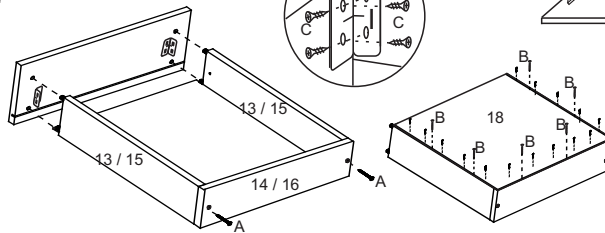

BALCÃO PIA JADE

ALINHAR TRAVESSA TRASEIRA
NA EXTREMIDADE DA LATERAL
E FIXAR A CANTONEIRA

FIXAR TRAVESSA
COM RECUO DE 16mm

FERRAGENS

Item	Ref	Descrição
A	Parafuso 3,5 x 40	Parafuso 3,5 x 40
B	Parafuso 3,5x25	Parafuso 3,5x25
C	Parafuso 3,5x14	Parafuso 3,5x14
D	Parafuso 6,0x45	Parafuso 6,0x45
E	Parafuso 5,0 x 40	Parafuso 5,0 x 40
F	Cavilha 6,0x30	Cavilha 6,0x30
G	Bucha 8mm	Bucha 8mm
H	Cantoneira fixar aéreo	Cantoneira fixar aéreo
I	Cantoneira 4 furos	Cantoneira 4 furos
J	Prego 10x10	Prego 10x10
L	Dobradiça Caneco	Dobradiça Caneco
M	Puxador	Puxador
N	Pé	Pé
O	Corrediça telescópica	Corrediça telescópica
P	Fixador Costas	Fixador Costas
Q	Suporte pino 6 x 8	Suporte pino 6 x 8
R	Pistão 60 N	Pistão 60 N
S	Articulador	Articulador

5220		BALCÃO 120 - 3 GAVETAS				
N°	Ref	Item	comp	larg	esp	Quant
1	LA5203	Lateral direita	700	495	15	1
2	LA5204	Lateral esquerda	700	495	15	1
3	BA5203	Base	1198	495	15	1
4	DC5200	Divisão marcação correção	700	495	15	1
5	PR5206	Prateleira	790	495	15	1
6	TR5201	Travessa frontal	790	54	15	1
7	TR5202	travessa traseira	790	54	15	2
8	TR5203	Travessa menor frontal	363	54	15	1
9	TR5204	Travessa menor traseira	363	54	15	1
10	PB5201	Portas basculante	326	785	15	2
11	FG5201	Frete gaveta	170	357	15	2
12	FG5202	Frete gavetão	326	357	15	1
13	LG5200	Lateral gavetão	180	385	15	2
14	TG5201	Travessa gavetão	180	339	15	1
15	LG5201	Lateral gaveta	90	385	15	4
16	TG5202	Travessa gaveta	90	339	15	2
17	CO5205	Costas	350	1195	2,8	2
18	CG5201	Costas gaveta	405	339	2,8	3