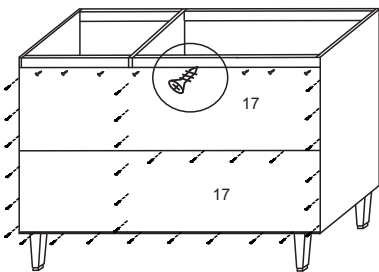

BALCÃO PIA JADE

ALINHAR TRAVESSA TRASEIRA
NA EXTREMIDADE DA LATERAL
E FIXAR A CANTONEIRA

FIXAR TRAVESSA
COM RECUO DE 16mm

FERRAGENS

Item	Ref	Descrição
A	Parafuso 3,5 x 40	Parafuso 3,5 x 40
B	Parafuso 3,5x25	Parafuso 3,5x25
C	Parafuso 3,5x14	Parafuso 3,5x14
D	Parafuso 6,0x45	Parafuso 6,0x45
E	Parafuso 5,0 x 40	Parafuso 5,0 x 40
F	Cavilha 6,0x30	Cavilha 6,0x30
G	Bucha 8mm	Bucha 8mm
H	Cantoneira fixar aéreo	Cantoneira fixar aéreo
I	Cantoneira 4 furos	Cantoneira 4 furos
J	Prego 10x10	Prego 10x10
L	Dobradiça Caneco	Dobradiça Caneco
M	Puxador	Puxador
N	Pé	Pé
O	Corrediça telescópica	Corrediça telescópica
P	Fixador Costas	Fixador Costas
Q	Suporte pino 6 x 8	Suporte pino 6 x 8
R	Pistão 60 N	Pistão 60 N
S	Articulador	Articulador

5220		BALCÃO 120 - 3 GAVETAS				
N°	Ref	Item	comp	larg	esp	Quant
1	LA5203	Lateral direita	700	495	15	1
2	LA5204	Lateral esquerda	700	495	15	1
3	BA5203	Base	1198	495	15	1
4	DC5200	Divisão marcação correção	700	495	15	1
5	PR5206	Prateleira	790	495	15	1
6	TR5201	Travessa frontal	790	54	15	1
7	TR5202	travessa traseira	790	54	15	2
8	TR5203	Travessa menor frontal	363	54	15	1
9	TR5204	Travessa menor traseira	363	54	15	1
10	PB5201	Portas basculante	326	785	15	2
11	FG5201	Frete gaveta	170	357	15	2
12	FG5202	Frete gavetão	326	357	15	1
13	LG5200	Lateral gavetão	180	385	15	2
14	TG5201	Travessa gavetão	180	339	15	1
15	LG5201	Lateral gaveta	90	385	15	4
16	TG5202	Travessa gaveta	90	339	15	2
17	CO5205	Costas	350	1195	2,8	2
18	CG5201	Costas gaveta	405	339	2,8	3