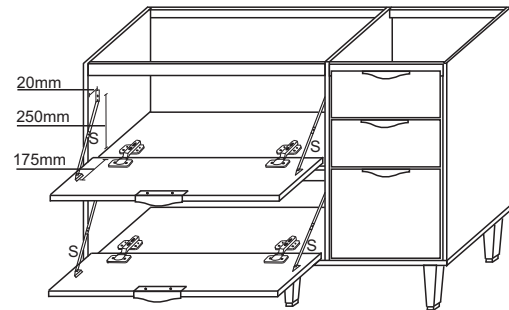

BALCÃO PIA JADE

ALINHAR TRAVESSA TRASEIRA
NA EXTREMIDADE DA LATERAL
E FIXAR A CANTONEIRA

FIXAR TRAVESSA
COM RECUO DE 16mm

FERRAGENS

Item	Ref	Descrição
A	Parafuso 3,5 x 40	Parafuso 3,5 x 40
B	Parafuso 3,5x25	Parafuso 3,5x25
C	Parafuso 3,5x14	Parafuso 3,5x14
D	Parafuso 6,0x45	Parafuso 6,0x45
E	Parafuso 5,0 x 40	Parafuso 5,0 x 40
F	Cavilha 6,0x30	Cavilha 6,0x30
G	Bucha 8mm	Bucha 8mm
H	Cantoneira fixar aéreo	Cantoneira fixar aéreo
I	Cantoneira 4 furos	Cantoneira 4 furos
J	Prego 10x10	Prego 10x10
L	Dobradiça Caneco	Dobradiça Caneco
M	Puxador	Puxador
N	Pé	Pé
O	Corrediça telescópica	Corrediça telescópica
P	Fixador Costas	Fixador Costas
Q	Suporte pino 6 x 8	Suporte pino 6 x 8
R	Pistão 60 N	Pistão 60 N
S	Articulador	Articulador

5220		BALCÃO 120 - 3 GAVETAS				
N°	Ref	Item	comp	larg	esp	Quant
1	LA5203	Lateral direita	700	495	15	1
2	LA5204	Lateral esquerda	700	495	15	1
3	BA5203	Base	1198	495	15	1
4	DC5200	Divisão marcação correção	700	495	15	1
5	PR5206	Prateleira	790	495	15	1
6	TR5201	Travessa frontal	790	54	15	1
7	TR5202	travessa traseira	790	54	15	2
8	TR5203	Travessa menor frontal	363	54	15	1
9	TR5204	Travessa menor traseira	363	54	15	1
10	PB5201	Portas basculante	326	785	15	2
11	FG5201	Frete gaveta	170	357	15	2
12	FG5202	Frete gavetão	326	357	15	1
13	LG5200	Lateral gavetão	180	385	15	2
14	TG5201	Travessa gavetão	180	339	15	1
15	LG5201	Lateral gaveta	90	385	15	4
16	TG5202	Travessa gaveta	90	339	15	2
17	CO5205	Costas	350	1195	2,8	2
18	CG5201	Costas gaveta	405	339	2,8	3