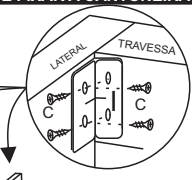

BALCÃO PIA JADE

ALINHAR TRAVESSA TRASEIRA
NA EXTREMIDADE DA LATERAL
E FIXAR A CANTONEIRA

FIXAR TRAVESSA
COM RECUO DE 16mm

FERRAGENS

Item	Ref	Descrição
A	Parafuso 3,5 x 40	Parafuso 3,5 x 40
B	Parafuso 3,5x25	Parafuso 3,5x25
C	Parafuso 3,5x14	Parafuso 3,5x14
D	Parafuso 6,0x45	Parafuso 6,0x45
E	Parafuso 5,0 x 40	Parafuso 5,0 x 40
F	Cavilha 6,0x30	Cavilha 6,0x30
G	Bucha 8mm	Bucha 8mm
H	Cantoneira fixar aéreo	Cantoneira fixar aéreo
I	Cantoneira 4 furos	Cantoneira 4 furos
J	Prego 10x10	Prego 10x10
L	Dobradiça Caneco	Dobradiça Caneco
M	Puxador	Puxador
N	Pé	Pé
O	Corrediça telescópica	Corrediça telescópica
P	Fixador Costas	Fixador Costas
Q	Suporte pino 6 x 8	Suporte pino 6 x 8
R	Pistão 60 N	Pistão 60 N
S	Articulador	Articulador

5220		BALCÃO 120 - 3 GAVETAS				
N°	Ref	Item	comp	larg	esp	Quant
1	LA5203	Lateral direita	700	495	15	1
2	LA5204	Lateral esquerda	700	495	15	1
3	BA5203	Base	1198	495	15	1
4	DC5200	Divisão marcação correção	700	495	15	1
5	PR5206	Prateleira	790	495	15	1
6	TR5201	Travessa frontal	790	54	15	1
7	TR5202	travessa traseira	790	54	15	2
8	TR5203	Travessa menor frontal	363	54	15	1
9	TR5204	Travessa menor traseira	363	54	15	1
10	PB5201	Portas basculante	326	785	15	2
11	FG5201	Frete gaveta	170	357	15	2
12	FG5202	Frete gavetão	326	357	15	1
13	LG5200	Lateral gavetão	180	385	15	2
14	TG5201	Travessa gavetão	180	339	15	1
15	LG5201	Lateral gaveta	90	385	15	4
16	TG5202	Travessa gaveta	90	339	15	2
17	CO5205	Costas	350	1195	2,8	2
18	CG5201	Costas gaveta	405	339	2,8	3