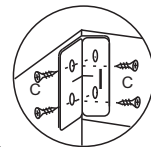

BALCÃO PIA JADE

ALINHAR TRAVESSA TRASEIRA
NA EXTREMIDADE DA LATERAL
E FIXAR A CANTONEIRA

FIXAR TRAVESSA
COM RECUO DE 16mm

FERRAGENS

Item	Ref	Descrição
A	Parafuso 3,5 x 40	Parafuso 3,5 x 40
B	Parafuso 3,5x25	Parafuso 3,5x25
C	Parafuso 3,5x14	Parafuso 3,5x14
D	Parafuso 6,0x45	Parafuso 6,0x45
E	Parafuso 5,0 x 40	Parafuso 5,0 x 40
F	Cavilha 6,0x30	Cavilha 6,0x30
G	Bucha 8mm	Bucha 8mm
H	Cantoneira fixar aéreo	Cantoneira fixar aéreo
I	Cantoneira 4 furos	Cantoneira 4 furos
J	Prego 10x10	Prego 10x10
L	Dobradiça Caneco	Dobradiça Caneco
M	Puxador	Puxador
N	Pé	Pé
O	Corrediça telescópica	Corrediça telescópica
P	Fixador Costas	Fixador Costas
Q	Suporte pino 6 x 8	Suporte pino 6 x 8
R	Pistão 60 N	Pistão 60 N
S	Articulador	Articulador

5220		BALCÃO 120 - 3 GAVETAS				
N°	Ref	Item	comp	larg	esp	Quant
1	LA5203	Lateral direita	700	495	15	1
2	LA5204	Lateral esquerda	700	495	15	1
3	BA5203	Base	1198	495	15	1
4	DC5200	Divisão marcação correção	700	495	15	1
5	PR5206	Prateleira	790	495	15	1
6	TR5201	Travessa frontal	790	54	15	1
7	TR5202	travessa traseira	790	54	15	2
8	TR5203	Travessa menor frontal	363	54	15	1
9	TR5204	Travessa menor traseira	363	54	15	1
10	PB5201	Portas basculante	326	785	15	2
11	FG5201	Frete gaveta	170	357	15	2
12	FG5202	Frete gavetão	326	357	15	1
13	LG5200	Lateral gavetão	180	385	15	2
14	TG5201	Travessa gavetão	180	339	15	1
15	LG5201	Lateral gaveta	90	385	15	4
16	TG5202	Travessa gaveta	90	339	15	2
17	CO5205	Costas	350	1195	2,8	2
18	CG5201	Costas gaveta	405	339	2,8	3