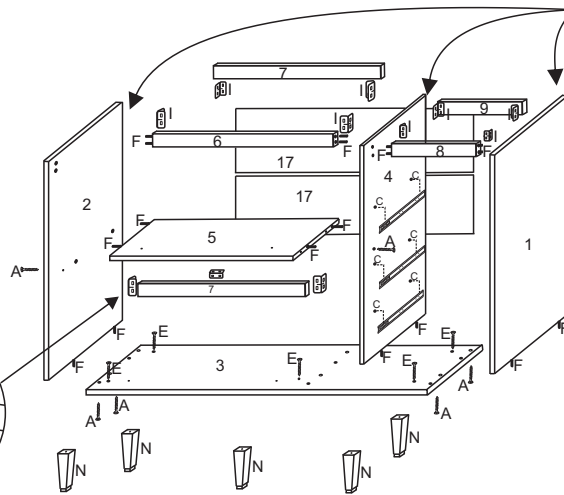

BALCÃO PIA JADE

ALINHAR TRAVESSA TRASEIRA
NA EXTREMIDADE DA LATERAL
E FIXAR A CANTONEIRA

FIXAR TRAVESSA
COM RECUO DE 16mm

FERRAGENS

Item	Ref	Descrição
A	Parafuso 3,5 x 40	Parafuso 3,5 x 40
B	Parafuso 3,5x25	Parafuso 3,5x25
C	Parafuso 3,5x14	Parafuso 3,5x14
D	Parafuso 6,0x45	Parafuso 6,0x45
E	Parafuso 5,0 x 40	Parafuso 5,0 x 40
F	Cavilha 6,0x30	Cavilha 6,0x30
G	Bucha 8mm	Bucha 8mm
H	Cantoneira fixar aéreo	Cantoneira fixar aéreo
I	Cantoneira 4 furos	Cantoneira 4 furos
J	Prego 10x10	Prego 10x10
L	Dobradiça Caneco	Dobradiça Caneco
M	Puxador	Puxador
N	Pé	Pé
O	Corrediça telescópica	Corrediça telescópica
P	Fixador Costas	Fixador Costas
Q	Suporte pino 6 x 8	Suporte pino 6 x 8
R	Pistão 60 N	Pistão 60 N
S	Articulador	Articulador

5220		BALCÃO 120 - 3 GAVETAS				
N°	Ref	Item	comp	larg	esp	Quant
1	LA5203	Lateral direita	700	495	15	1
2	LA5204	Lateral esquerda	700	495	15	1
3	BA5203	Base	1198	495	15	1
4	DC5200	Divisão marcação correção	700	495	15	1
5	PR5206	Prateleira	790	495	15	1
6	TR5201	Travessa frontal	790	54	15	1
7	TR5202	travessa traseira	790	54	15	2
8	TR5203	Travessa menor frontal	363	54	15	1
9	TR5204	Travessa menor traseira	363	54	15	1
10	PB5201	Portas basculante	326	785	15	2
11	FG5201	Frete gaveta	170	357	15	2
12	FG5202	Frete gavetão	326	357	15	1
13	LG5200	Lateral gavetão	180	385	15	2
14	TG5201	Travessa gavetão	180	339	15	1
15	LG5201	Lateral gaveta	90	385	15	4
16	TG5202	Travessa gaveta	90	339	15	2
17	CO5205	Costas	350	1195	2,8	2
18	CG5201	Costas gaveta	405	339	2,8	3