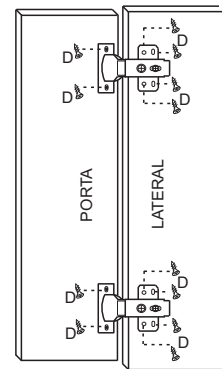

cadorn[®]
moveis

CRISTALEIRA EVOLUTION

CRISTALEIRA 70 x 1365						
N°	Ref.	Item	comp	larg	esp	Quant
1	LC8000	Lateral Direita	1340	295	15	1
2	LC8001	Lateral Esquerda	1340	295	15	1
3	BA8004	Base/Prat	670	295	15	5
4	TA8004	Tampo	700	310	25	1
5	CO8005	Costa	270	695	2,8	5