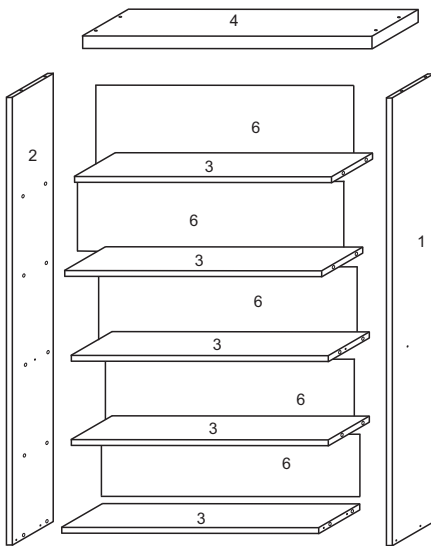

cadorn[®]
moveis

CRISTALEIRA EVOLUTION

CRISTALEIRA 70 x 1365						
N°	Ref.	Item	comp	larg	esp	Quant
1	LC8000	Lateral Direita	1340	295	15	1
2	LC8001	Lateral Esquerda	1340	295	15	1
3	BA8004	Base/Prat	670	295	15	5
4	TA8004	Tampo	700	310	25	1
5	CO8005	Costa	270	695	2,8	5