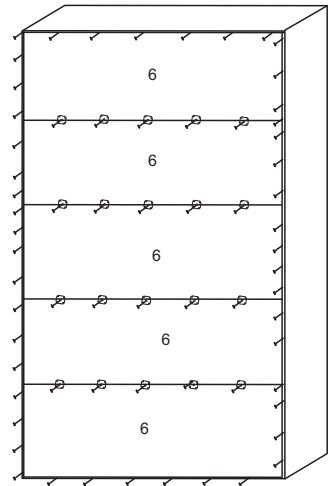

cadorn[®]
moveis

CRISTALEIRA EVOLUTION

CRISTALEIRA 70 x 1365						
N°	Ref.	Item	comp	larg	esp	Quant
1	LC8000	Lateral Direita	1340	295	15	1
2	LC8001	Lateral Esquerda	1340	295	15	1
3	BA8004	Base/Prat	670	295	15	5
4	TA8004	Tampo	700	310	25	1
5	CO8005	Costa	270	695	2,8	5