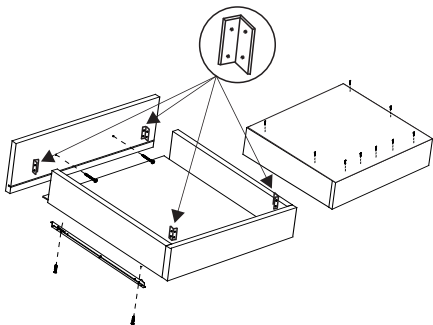

Manual de montagem

COZINHA HELENA

HELENA						
Nº	REF.	DESCRIÇÃO	COMP	LARG	ESP	QUANT
1	LA0200	Lateral direita	670	495	12	1
2	LA0201	Lateral esq	670	495	12	1
3	DI0200	Divisão	583	495	12	1
4	BA0200	Base	1176	495	15	1
5	TR0200	travessa	1176	70	15	2
7	PO0201	Porta menor	480	392	12	1
8	CO0200	Costas	305	796	2,8	2
9	CO0201	Costas menor	600	396	2,8	1
10	CG0200	Costas gaveta	357	355	2,8	1
11	PO0200	Portas	640	394	12	2
12	FG0200	Frente Gaveta	155	392	12	1
13	LG0200	Lateral Gaveta	66	340	12	2
14	TG0200	Travessa gaveta	66	358	12	1
15	LK0200	Lateral direita kit	1195	250	12	1
16	LK0201	Lateral esq kit	1195	250	12	1
17	BK0200	Base kit	1200	250	12	1
18	TK0200	Tampo kit	1200	250	12	1
19	DK0200	Divisão kit	376	250	12	1
20	VI0200	Vista	70	1200	15	1
21	BS0200	Base suporte	500	350	15	1
22	CK0200	Costas KIT	395	715	2,8	1
23	PB0200	Porta Basc	390	700	12	1