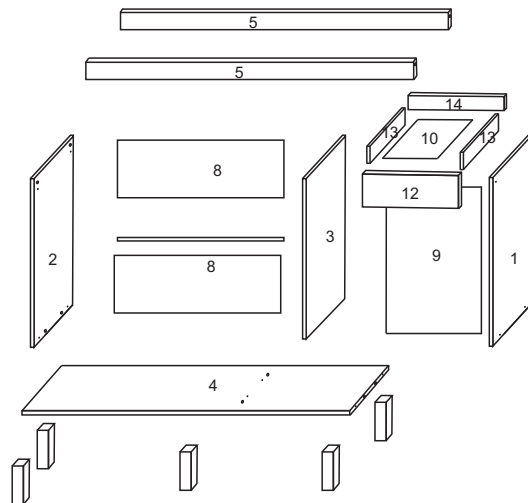

Manual de montagem

COZINHA HELENA

HELENA						
Nº	REF.	DESCRIÇÃO	COMP	LARG	ESP	QUANT
1	LA0200	Lateral direita	670	495	12	1
2	LA0201	Lateral esq	670	495	12	1
3	DI0200	Divisão	583	495	12	1
4	BA0200	Base	1176	495	15	1
5	TR0200	travessa	1176	70	15	2
7	PO0201	Porta menor	480	392	12	1
8	CO0200	Costas	305	796	2,8	2
9	CO0201	Costas menor	600	396	2,8	1
10	CG0200	Costas gaveta	357	355	2,8	1
11	PO0200	Portas	640	394	12	2
12	FG0200	Frente Gaveta	155	392	12	1
13	LG0200	Lateral Gaveta	66	340	12	2
14	TG0200	Travessa gaveta	66	358	12	1
15	LK0200	Lateral direita kit	1195	250	12	1
16	LK0201	Lateral esq kit	1195	250	12	1
17	BK0200	Base kit	1200	250	12	1
18	TK0200	Tampo kit	1200	250	12	1
19	DK0200	Divisão kit	376	250	12	1
20	VI0200	Vista	70	1200	15	1
21	BS0200	Base suporte	500	350	15	1
22	CK0200	Costas KIT	395	715	2,8	1
23	PB0200	Porta Basc	390	700	12	1