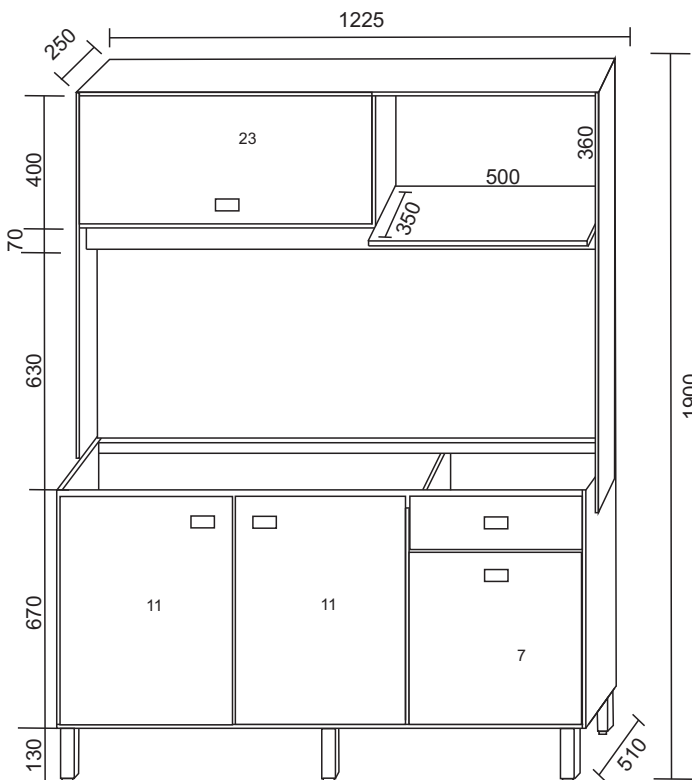

Manual de montagem

COZINHA HELENA

HELENA						
Nº	REF.	DESCRIÇÃO	COMP	LARG	ESP	QUANT
1	LA0200	Lateral direita	670	495	12	1
2	LA0201	Lateral esq	670	495	12	1
3	DI0200	Divisão	583	495	12	1
4	BA0200	Base	1176	495	15	1
5	TR0200	travessa	1176	70	15	2
7	PO0201	Porta menor	480	392	12	1
8	CO0200	Costas	305	796	2,8	2
9	CO0201	Costas menor	600	396	2,8	1
10	CG0200	Costas gaveta	357	355	2,8	1
11	PO0200	Portas	640	394	12	2
12	FG0200	Frente Gaveta	155	392	12	1
13	LG0200	Lateral Gaveta	66	340	12	2
14	TG0200	Travessa gaveta	66	358	12	1
15	LK0200	Lateral direita kit	1195	250	12	1
16	LK0201	Lateral esq kit	1195	250	12	1
17	BK0200	Base kit	1200	250	12	1
18	TK0200	Tampo kit	1200	250	12	1
19	DK0200	Divisão kit	376	250	12	1
20	VI0200	Vista	70	1200	15	1
21	BS0200	Base suporte	500	350	15	1
22	CK0200	Costas KIT	395	715	2,8	1
23	PB0200	Porta Basc	390	700	12	1