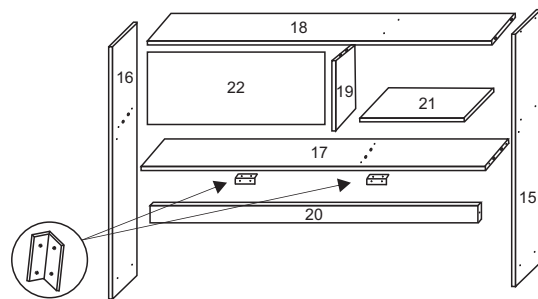

Manual de montagem

COZINHA HELENA

HELENA						
Nº	REF.	DESCRIÇÃO	COMP	LARG	ESP	QUANT
1	LA0200	Lateral direita	670	495	12	1
2	LA0201	Lateral esq	670	495	12	1
3	DI0200	Divisão	583	495	12	1
4	BA0200	Base	1176	495	15	1
5	TR0200	travessa	1176	70	15	2
7	PO0201	Porta menor	480	392	12	1
8	CO0200	Costas	305	796	2,8	2
9	CO0201	Costas menor	600	396	2,8	1
10	CG0200	Costas gaveta	357	355	2,8	1
11	PO0200	Portas	640	394	12	2
12	FG0200	Frente Gaveta	155	392	12	1
13	LG0200	Lateral Gaveta	66	340	12	2
14	TG0200	Travessa gaveta	66	358	12	1
15	LK0200	Lateral direita kit	1195	250	12	1
16	LK0201	Lateral esq kit	1195	250	12	1
17	BK0200	Base kit	1200	250	12	1
18	TK0200	Tampo kit	1200	250	12	1
19	DK0200	Divisão kit	376	250	12	1
20	VI0200	Vista	70	1200	15	1
21	BS0200	Base suporte	500	350	15	1
22	CK0200	Costas KIT	395	715	2,8	1
23	PB0200	Porta Basc	390	700	12	1