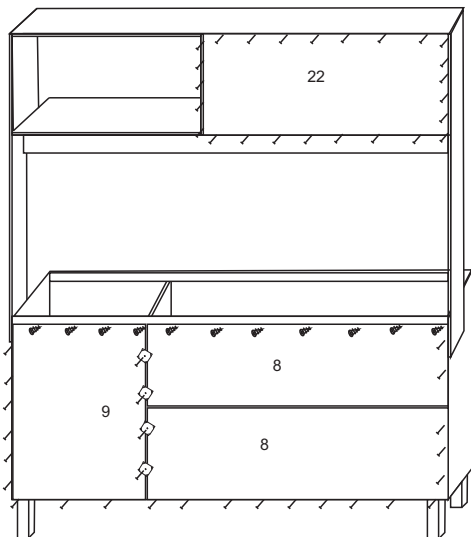

Manual de montagem

COZINHA HELENA

HELENA						
Nº	REF.	DESCRIÇÃO	COMP	LARG	ESP	QUANT
1	LA0200	Lateral direita	670	495	12	1
2	LA0201	Lateral esq	670	495	12	1
3	DI0200	Divisão	583	495	12	1
4	BA0200	Base	1176	495	15	1
5	TR0200	travessa	1176	70	15	2
7	PO0201	Porta menor	480	392	12	1
8	CO0200	Costas	305	796	2,8	2
9	CO0201	Costas menor	600	396	2,8	1
10	CG0200	Costas gaveta	357	355	2,8	1
11	PO0200	Portas	640	394	12	2
12	FG0200	Frente Gaveta	155	392	12	1
13	LG0200	Lateral Gaveta	66	340	12	2
14	TG0200	Travessa gaveta	66	358	12	1
15	LK0200	Lateral direita kit	1195	250	12	1
16	LK0201	Lateral esq kit	1195	250	12	1
17	BK0200	Base kit	1200	250	12	1
18	TK0200	Tampo kit	1200	250	12	1
19	DK0200	Divisão kit	376	250	12	1
20	VI0200	Vista	70	1200	15	1
21	BS0200	Base suporte	500	350	15	1
22	CK0200	Costas KIT	395	715	2,8	1
23	PB0200	Porta Basc	390	700	12	1