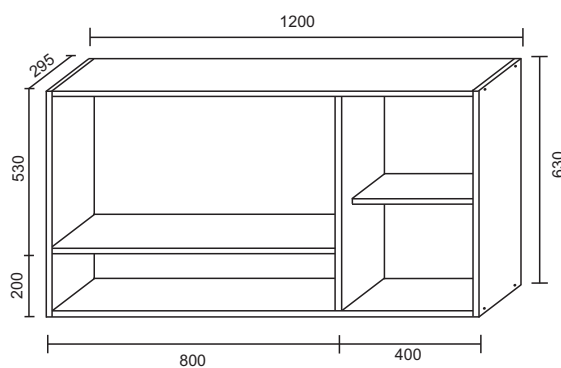

CADORN[®]
moveis

AÉREO 120 LAURA

FERRAGENS

A		Parafuso 3,5 x 40
B		Parafuso 3,5x14
C		Parafuso 6,0x50
D		Cavilha 6,0x30
E		Prego 10x10
F		Dobradiça Caneco
I		Puxador
J		Bucha 8mm
L		Cantoneira fixar aéreos

6231		AÉREO 120 C/ 3 PTAS		
N°	Ref. Item	DIMENSÕES	QUANT	
1	LA257D-55 - LATERAL DIREITA	630x295x15mm	1	
2	BA 132-55 - BASE	1168x295x15mm	1	
3	TA96-55 - TAMPO	1168x295x15mm	1	
4	DV 139-55 - DIVISAO HORIZONTAL	770x295x15mm	1	
5	DV 148-55 - DIVISAO	600x295x15mm	1	
6	PO489-55 - PORTA	620x393x15mm	1	
7	PO490-55 - PORTA MENOR	470x393x15mm	2	
8	CS331-55 - COSTA	625x1195x2,8mm	1	
9	PR205-55 - PRATELEIRA	383x238x15mm	1	
10	LA254E-55 - LATERAL ESQUERDA VASADA	630x295x15mm	1	