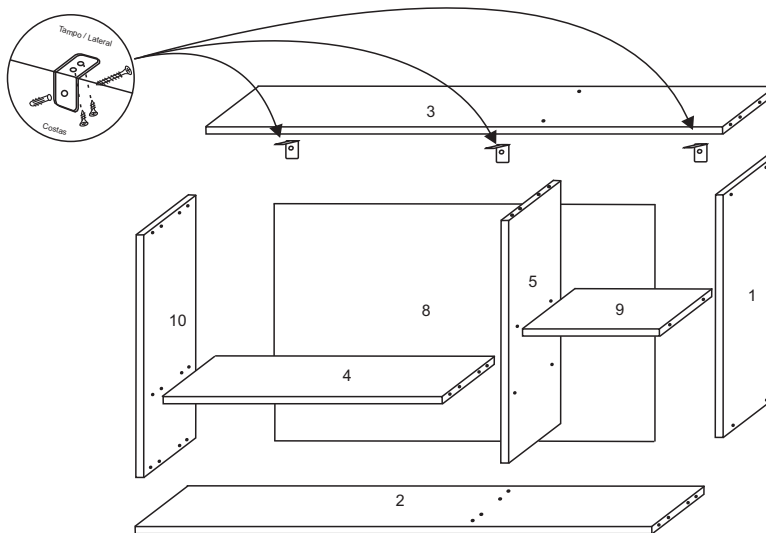

CADORN[®]
moveis

AÉREO 120 LAURA

FERRAGENS

A		Parafuso 3,5 x 40
B		Parafuso 3,5x14
C		Parafuso 6,0x50
D		Cavilha 6,0x30
E		Prego 10x10
F		Dobradiça Caneco
I		Puxador
J		Bucha 8mm
L		Cantoneira fixar aéreos

6231		AÉREO 120 C/ 3 PTAS		
N°	Ref. Item	DIMENSÕES	QUANT	
1	LA257D-55 - LATERAL DIREITA	630x295x15mm	1	
2	BA 132-55 - BASE	1168x295x15mm	1	
3	TA96-55 - TAMPO	1168x295x15mm	1	
4	DV 139-55 - DIVISAO HORIZONTAL	770x295x15mm	1	
5	DV 148-55 - DIVISAO	600x295x15mm	1	
6	PO489-55 - PORTA	620x393x15mm	1	
7	PO490-55 - PORTA MENOR	470x393x15mm	2	
8	CS331-55 - COSTA	625x1195x2,8mm	1	
9	PR205-55 - PRATELEIRA	383x238x15mm	1	
10	LA254E-55 - LATERAL ESQUERDA VASADA	630x295x15mm	1	