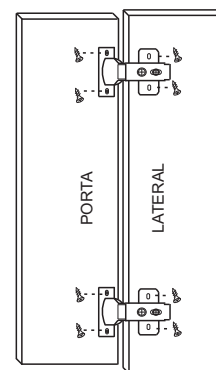

CADORN[®]
moveis

AÉREO 120 LAURA

FERRAGENS

A		Parafuso 3,5 x 40
B		Parafuso 3,5x14
C		Parafuso 6,0x50
D		Cavilha 6,0x30
E		Prego 10x10
F		Dobradiça Caneco
I		Puxador
J		Bucha 8mm
L		Cantoneira fixar aéreos

6231		AÉREO 120 C/ 3 PTAS		
N°	Ref. Item	DIMENSÕES	QUANT	
1	LA257D-55 - LATERAL DIREITA	630x295x15mm	1	
2	BA 132-55 - BASE	1168x295x15mm	1	
3	TA96-55 - TAMPO	1168x295x15mm	1	
4	DV 139-55 - DIVISAO HORIZONTAL	770x295x15mm	1	
5	DV 148-55 - DIVISAO	600x295x15mm	1	
6	PO489-55 - PORTA	620x393x15mm	1	
7	PO490-55 - PORTA MENOR	470x393x15mm	2	
8	CS331-55 - COSTA	625x1195x2,8mm	1	
9	PR205-55 - PRATELEIRA	383x238x15mm	1	
10	LA254E-55 - LATERAL ESQUERDA VASADA	630x295x15mm	1	