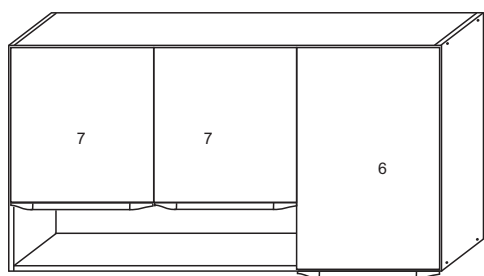

CADORN[®]
moveis

AÉREO 120 LAURA

FERRAGENS

A		Parafuso 3,5 x 40
B		Parafuso 3,5x14
C		Parafuso 6,0x50
D		Cavilha 6,0x30
E		Prego 10x10
F		Dobradiça Caneco
I		Puxador
J		Bucha 8mm
L		Cantoneira fixar aéreos

6231		AÉREO 120 C/ 3 PTAS		
N°	Ref. Item	DIMENSÕES	QUANT	
1	LA257D-55 - LATERAL DIREITA	630x295x15mm	1	
2	BA 132-55 - BASE	1168x295x15mm	1	
3	TA96-55 - TAMPO	1168x295x15mm	1	
4	DV 139-55 - DIVISAO HORIZONTAL	770x295x15mm	1	
5	DV 148-55 - DIVISAO	600x295x15mm	1	
6	PO489-55 - PORTA	620x393x15mm	1	
7	PO490-55 - PORTA MENOR	470x393x15mm	2	
8	CS331-55 - COSTA	625x1195x2,8mm	1	
9	PR205-55 - PRATELEIRA	383x238x15mm	1	
10	LA254E-55 - LATERAL ESQUERDA VASADA	630x295x15mm	1	