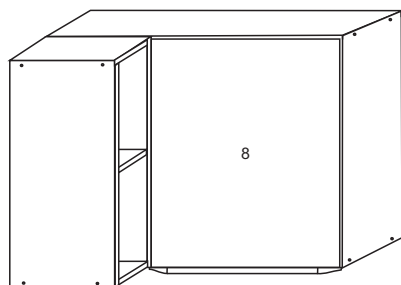

AÉREO CANTO LAURA

FERRAGENS

A		Parafuso 3,5 x 40
B		Parafuso 3,5x14
C		Parafuso 6,0x50
D		Cavilha 6,0x30
E		Prego 10x10
F		Dobradiça Caneco
I		Puxador
J		Bucha 8mm
L		Cantoneira fixar aéreos
F		Cantoneira 17x17x46
G		Fixador de costas

6 2 3 2 AÉREO CANTO RETO			
N°	Ref. Item	DIMENÇÕES	QUANT
1	LA257D-55 - LATERAL DIREITA	630x295x15mm	2
2	LA257E-55 - LATERAL ESQUERDA	630x295x15mm	2
3	BA225-55 - BASE	850x295x15mm	2
4	PR206-55 - PRATELEIRA	850x238x15mm	1
5	PR207-55 - PRATELEIRA MENOR	200x238x15mm	1
6	BA226-55 - BASE MENOR	200x295x15mm	2
7	CS332-55 - COSTA	312x875x2,8mm	2
8	PO491-55 - PORTA	620x576x15mm	1
9	CS333-55 - COSTA MENOR	625x220x2,8mm	1