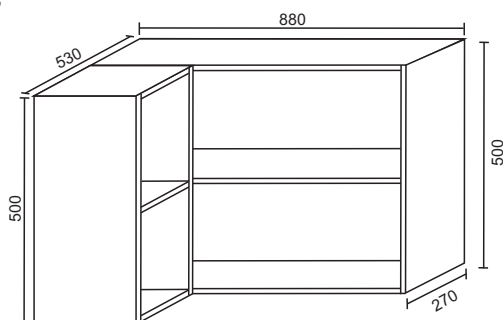

AÉREO CANTO LAURA

FERRAGENS

A		Parafuso 3,5 x 40
B		Parafuso 3,5x14
C		Parafuso 6,0x50
D		Cavilha 6,0x30
E		Prego 10x10
F		Dobradiça Caneco
I		Puxador
J		Bucha 8mm
L		Cantoneira fixar aéreos
F		Cantoneira 17x17x46
G		Fixador de costas

6 2 3 2 AÉREO CANTO RETO			
N°	Ref. Item	DIMENÇÕES	QUANT
1	LA257D-55 - LATERAL DIREITA	630x295x15mm	2
2	LA257E-55 - LATERAL ESQUERDA	630x295x15mm	2
3	BA225-55 - BASE	850x295x15mm	2
4	PR206-55 - PRATELEIRA	850x238x15mm	1
5	PR207-55 - PRATELEIRA MENOR	200x238x15mm	1
6	BA226-55 - BASE MENOR	200x295x15mm	2
7	CS332-55 - COSTA	312x875x2,8mm	2
8	PO491-55 - PORTA	620x576x15mm	1
9	CS333-55 - COSTA MENOR	625x220x2,8mm	1