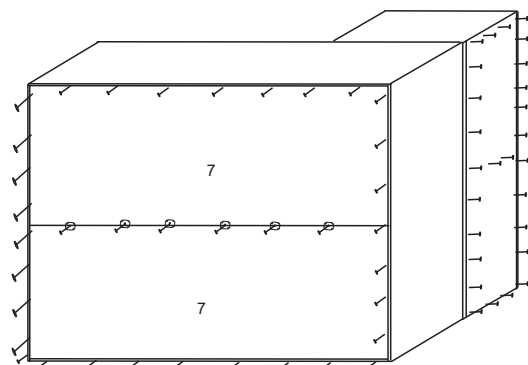

AÉREO CANTO LAURA

FERRAGENS

A		Parafuso 3,5 x 40
B		Parafuso 3,5x14
C		Parafuso 6,0x50
D		Cavilha 6,0x30
E		Prego 10x10
F		Dobradiça Caneco
I		Puxador
J		Bucha 8mm
L		Cantoneira fixar aéreos
F		Cantoneira 17x17x46
G		Fixador de costas

6 2 3 2 AÉREO CANTO RETO			
N°	Ref. Item	DIMENÇÕES	QUANT
1	LA257D-55 - LATERAL DIREITA	630x295x15mm	2
2	LA257E-55 - LATERAL ESQUERDA	630x295x15mm	2
3	BA225-55 - BASE	850x295x15mm	2
4	PR206-55 - PRATELEIRA	850x238x15mm	1
5	PR207-55 - PRATELEIRA MENOR	200x238x15mm	1
6	BA226-55 - BASE MENOR	200x295x15mm	2
7	CS332-55 - COSTA	312x875x2,8mm	2
8	PO491-55 - PORTA	620x576x15mm	1
9	CS333-55 - COSTA MENOR	625x220x2,8mm	1