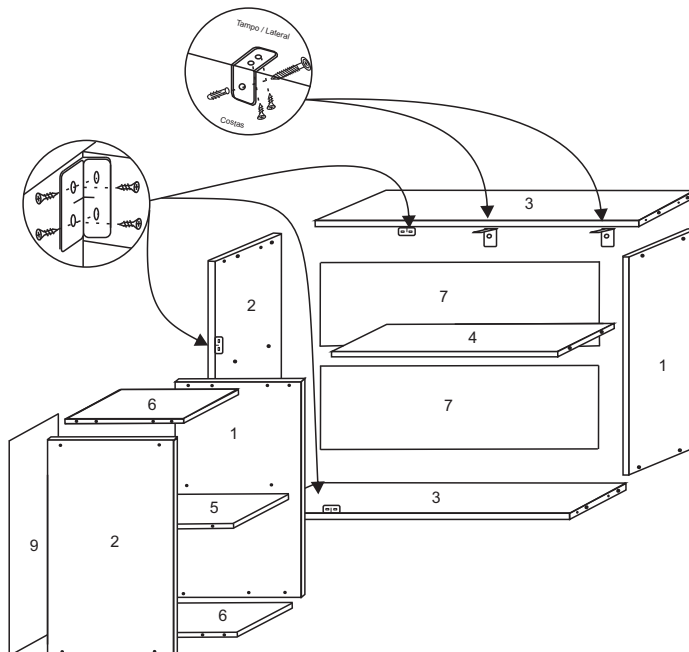

## FERRAGENS

A		Parafuso 3,5 x 40
B		Parafuso 3,5x14
C		Parafuso 6,0x50
D		Cavilha 6,0x30
E		Prego 10x10
F		Dobradiça Caneco
I		Puxador
J		Bucha 8mm
L		Cantoneira fixar aéreos
F		Cantoneira 17x17x46
G		Fixador de costas

6 2 3 2 AÉREO CANTO RETO			
N°	Ref. Item	DIMENÇÕES	QUANT
1	LA257D-55 - LATERAL DIREITA	630x295x15mm	2
2	LA257E-55 - LATERAL ESQUERDA	630x295x15mm	2
3	BA225-55 - BASE	850x295x15mm	2
4	PR206-55 - PRATELEIRA	850x238x15mm	1
5	PR207-55 - PRATELEIRA MENOR	200x238x15mm	1
6	BA226-55 - BASE MENOR	200x295x15mm	2
7	CS332-55 - COSTA	312x875x2,8mm	2
8	PO491-55 - PORTA	620x576x15mm	1
9	CS333-55 - COSTA MENOR	625x220x2,8mm	1