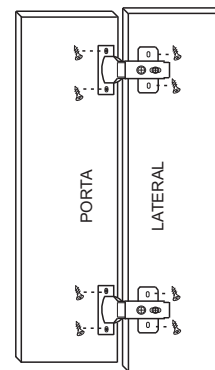

## FERRAGENS

A		Parafuso 3,5 x 40
B		Parafuso 3,5x14
C		Parafuso 6,0x50
D		Cavilha 6,0x30
E		Prego 10x10
F		Dobradiça Caneco
I		Puxador
J		Bucha 8mm
L		Cantoneira fixar aéreos
F		Cantoneira 17x17x46
G		Fixador de costas

6 2 3 2 AÉREO CANTO RETO			
N°	Ref. Item	DIMENÇÕES	QUANT
1	LA257D-55 - LATERAL DIREITA	630x295x15mm	2
2	LA257E-55 - LATERAL ESQUERDA	630x295x15mm	2
3	BA225-55 - BASE	850x295x15mm	2
4	PR206-55 - PRATELEIRA	850x238x15mm	1
5	PR207-55 - PRATELEIRA MENOR	200x238x15mm	1
6	BA226-55 - BASE MENOR	200x295x15mm	2
7	CS332-55 - COSTA	312x875x2,8mm	2
8	PO491-55 - PORTA	620x576x15mm	1
9	CS333-55 - COSTA MENOR	625x220x2,8mm	1