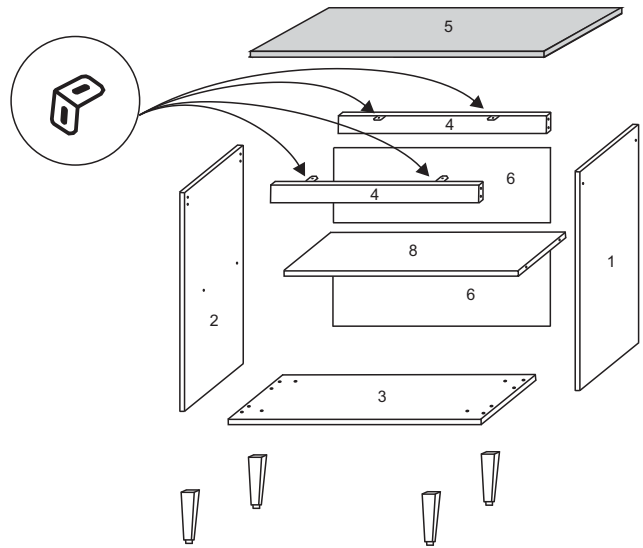

BALCÃO 70 C/TAMPO LAURA

FERRAGENS

A		Parafuso 3,5 x 40
B		Parafuso 3,5x25
C		Parafuso 3,5x14
D		Parafuso 5,0x40
E		Cavilha 6,0x30
F		Cantoneira
I		Prego 10x10
J		Fixador de costas
L		Dobradiça Caneco
M		Puxador

6221 BALCÃO 70 C/ 2 PTAS C/TPO			
Nº	Ref. Item	DIMENSÕES	QUANT
1	LA5500-55 - LATERAL DIREITA	700x495x15mm	1
2	LA5501-55 - LATERAL ESQUERDA	700x495x15mm	1
3	BA5500-55 - BASE	700x495x15mm	1
4	TR5501-55 - TRAVESSA	670x70x15mm	2
5	TA5501-55 - TAMPO	700x530x25mm	1
6	CO5500-55 - COSTA	330x695x2,8mm	2
7	PO5500-81 - PORTA	685x343x15mm	2
8	PR5500-55 - PRATELEIRA	670x430x15mm	1