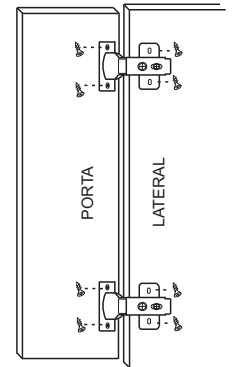

BALCÃO 70 C/TAMPO LAURA

FERRAGENS

A		Parafuso 3,5 x 40
B		Parafuso 3,5x25
C		Parafuso 3,5x14
D		Parafuso 5,0x40
E		Cavilha 6,0x30
F		Cantoneira
I		Prego 10x10
J		Fixador de costas
L		Dobradiça Caneco
M		Puxador

6221 BALCÃO 70 C/ 2 PTAS C/TPO			
Nº	Ref. Item	DIMENSÕES	QUANT
1	LA5500-55 - LATERAL DIREITA	700x495x15mm	1
2	LA5501-55 - LATERAL ESQUERDA	700x495x15mm	1
3	BA5500-55 - BASE	700x495x15mm	1
4	TR5501-55 - TRAVESSA	670x70x15mm	2
5	TA5501-55 - TAMPO	700x530x25mm	1
6	CO5500-55 - COSTA	330x695x2,8mm	2
7	PO5500-81 - PORTA	685x343x15mm	2
8	PR5500-55 - PRATELEIRA	670x430x15mm	1