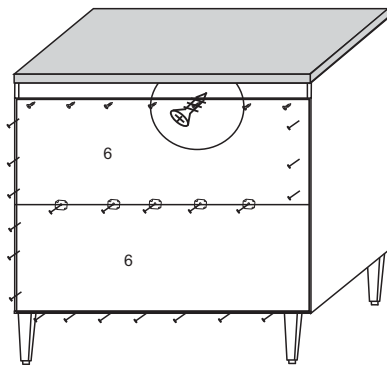

BALCÃO 70 C/TAMPO LAURA

FERRAGENS

A		Parafuso 3,5 x 40
B		Parafuso 3,5x25
C		Parafuso 3,5x14
D		Parafuso 5,0x40
E		Cavilha 6,0x30
F		Cantoneira
I		Prego 10x10
J		Fixador de costas
L		Dobradiça Caneco
M		Puxador

6221 BALCÃO 70 C/ 2 PTAS C/TPO			
Nº	Ref. Item	DIMENSÕES	QUANT
1	LA5500-55 - LATERAL DIREITA	700x495x15mm	1
2	LA5501-55 - LATERAL ESQUERDA	700x495x15mm	1
3	BA5500-55 - BASE	700x495x15mm	1
4	TR5501-55 - TRAVESSA	670x70x15mm	2
5	TA5501-55 - TAMPO	700x530x25mm	1
6	CO5500-55 - COSTA	330x695x2,8mm	2
7	PO5500-81 - PORTA	685x343x15mm	2
8	PR5500-55 - PRATELEIRA	670x430x15mm	1