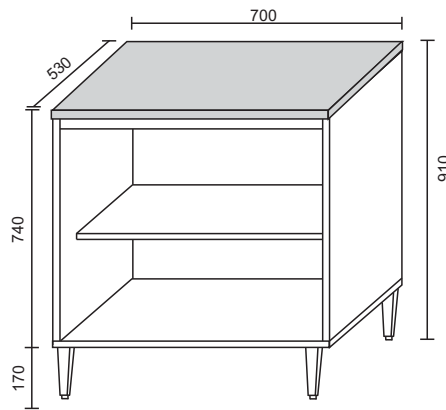

BALCÃO 70 C/TAMPO LAURA

FERRAGENS

A		Parafuso 3,5 x 40
B		Parafuso 3,5x25
C		Parafuso 3,5x14
D		Parafuso 5,0x40
E		Cavilha 6,0x30
F		Cantoneira
I		Prego 10x10
J		Fixador de costas
L		Dobradiça Caneco
M		Puxador

6221 BALCÃO 70 C/ 2 PTAS C/TPO			
Nº	Ref. Item	DIMENSÕES	QUANT
1	LA5500-55 - LATERAL DIREITA	700x495x15mm	1
2	LA5501-55 - LATERAL ESQUERDA	700x495x15mm	1
3	BA5500-55 - BASE	700x495x15mm	1
4	TR5501-55 - TRAVESSA	670x70x15mm	2
5	TA5501-55 - TAMPO	700x530x25mm	1
6	CO5500-55 - COSTA	330x695x2,8mm	2
7	PO5500-81 - PORTA	685x343x15mm	2
8	PR5500-55 - PRATELEIRA	670x430x15mm	1