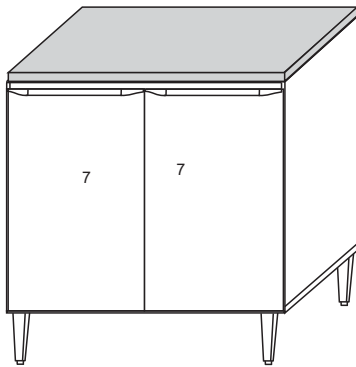

BALCÃO 70 C/TAMPO LAURA

FERRAGENS

A		Parafuso 3,5 x 40
B		Parafuso 3,5x25
C		Parafuso 3,5x14
D		Parafuso 5,0x40
E		Cavilha 6,0x30
F		Cantoneira
I		Prego 10x10
J		Fixador de costas
L		Dobradiça Caneco
M		Puxador

6221 BALCÃO 70 C/ 2 PTAS C/TPO			
Nº	Ref. Item	DIMENSÕES	QUANT
1	LA5500-55 - LATERAL DIREITA	700x495x15mm	1
2	LA5501-55 - LATERAL ESQUERDA	700x495x15mm	1
3	BA5500-55 - BASE	700x495x15mm	1
4	TR5501-55 - TRAVESSA	670x70x15mm	2
5	TA5501-55 - TAMPO	700x530x25mm	1
6	CO5500-55 - COSTA	330x695x2,8mm	2
7	PO5500-81 - PORTA	685x343x15mm	2
8	PR5500-55 - PRATELEIRA	670x430x15mm	1