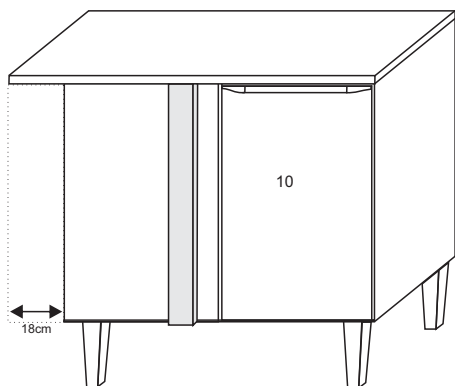

BALCÃO CANTO LAURA

**OBS:
OPÇÃO DE MONTAGEM
DIREITA OU ESQUERDA**

6222 BALCÃO CANTO C/TPO			
N°	Ref. Item	DIMENÇÕES	QUANT
1	LD3300-55 - LATERAL DIREITA	700x495x15mm	1
2	LE3300-55 - LATERAL ESQUERDA	700x495x15mm	1
3	BC3300-55 - BASE	700x495x15mm	1
4	TC3300-55 - TRAVESSA	670x70x15mm	2
5	PR3300-55 - PRATELEIRA	670x430x15mm	1
6	FE3300-55 - FECHAMENTO	715x343x15mm	1
7	FI3300-55 - FILETE	715x70x15mm	1
8	CL3300-55 - COLUNA	630x54x15mm	1
9	CO3300-55 - COSTA	330x695x2,8mm	2
10	PO3500-81 - PORTA	685x343x15mm	1
11	TA3300-55 - TAMPO	880x530x25mm	1