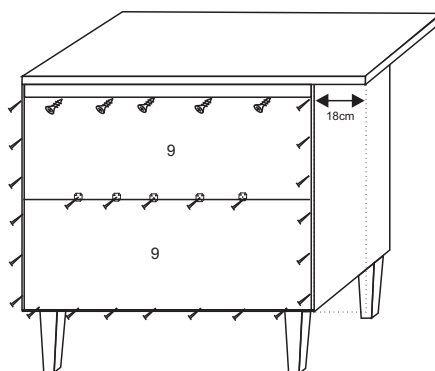

BALCÃO CANTO LAURA

**OBS:
OPÇÃO DE MONTAGEM
DIREITA OU ESQUERDA**

6222 BALCÃO CANTO C/TPO			
N°	Ref. Item	DIMENÇÕES	QUANT
1	LD3300-55 - LATERAL DIREITA	700x495x15mm	1
2	LE3300-55 - LATERAL ESQUERDA	700x495x15mm	1
3	BC3300-55 - BASE	700x495x15mm	1
4	TC3300-55 - TRAVESSA	670x70x15mm	2
5	PR3300-55 - PRATELEIRA	670x430x15mm	1
6	FE3300-55 - FECHAMENTO	715x343x15mm	1
7	FI3300-55 - FILETE	715x70x15mm	1
8	CL3300-55 - COLUNA	630x54x15mm	1
9	CO3300-55 - COSTA	330x695x2,8mm	2
10	PO3500-81 - PORTA	685x343x15mm	1
11	TA3300-55 - TAMPO	880x530x25mm	1