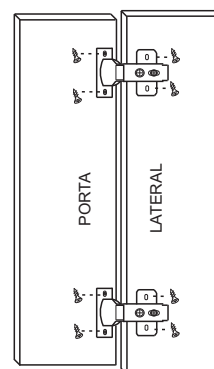

BALCÃO CANTO LAURA

**OBS:
OPÇÃO DE MONTAGEM
DIREITA OU ESQUERDA**

6222 BALCÃO CANTO C/TPO			
N°	Ref. Item	DIMENÇÕES	QUANT
1	LD3300-55 - LATERAL DIREITA	700x495x15mm	1
2	LE3300-55 - LATERAL ESQUERDA	700x495x15mm	1
3	BC3300-55 - BASE	700x495x15mm	1
4	TC3300-55 - TRAVESSA	670x70x15mm	2
5	PR3300-55 - PRATELEIRA	670x430x15mm	1
6	FE3300-55 - FECHAMENTO	715x343x15mm	1
7	FI3300-55 - FILETE	715x70x15mm	1
8	CL3300-55 - COLUNA	630x54x15mm	1
9	CO3300-55 - COSTA	330x695x2,8mm	2
10	PO3500-81 - PORTA	685x343x15mm	1
11	TA3300-55 - TAMPO	880x530x25mm	1

FERRAGENS

A		Parafuso 3,5 x 40
B		Parafuso 3,5x25
C		Parafuso 3,5x14
D		Parafuso 5,0x40
E		Cavilha 6,0x30
F		Cantoneira
I		Cantoneira 3 furos
J		Prego 10x10
L		Fixador de costas
M		Dobradiça Caneco
N		Puxador