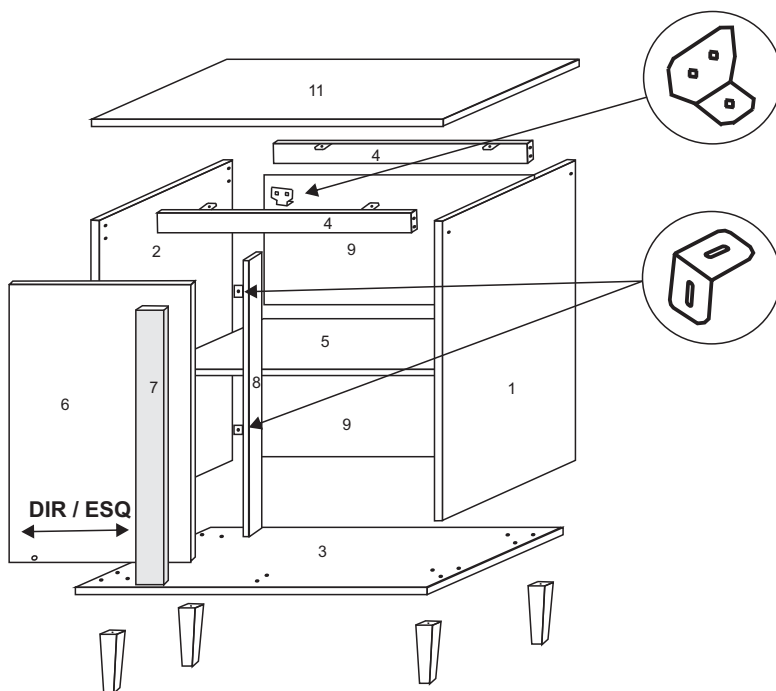

BALCÃO CANTO LAURA

**OBS:
OPÇÃO DE MONTAGEM
DIREITA OU ESQUERDA**

6222 BALCÃO CANTO C/TPO			
N°	Ref. Item	DIMENÇÕES	QUANT
1	LD3300-55 - LATERAL DIREITA	700x495x15mm	1
2	LE3300-55 - LATERAL ESQUERDA	700x495x15mm	1
3	BC3300-55 - BASE	700x495x15mm	1
4	TC3300-55 - TRAVESSA	670x70x15mm	2
5	PR3300-55 - PRATELEIRA	670x430x15mm	1
6	FE3300-55 - FECHAMENTO	715x343x15mm	1
7	FI3300-55 - FILETE	715x70x15mm	1
8	CL3300-55 - COLUNA	630x54x15mm	1
9	CO3300-55 - COSTA	330x695x2,8mm	2
10	PO3500-81 - PORTA	685x343x15mm	1
11	TA3300-55 - TAMPO	880x530x25mm	1

FERRAGENS

A		Parafuso 3,5 x 40
B		Parafuso 3,5x25
C		Parafuso 3,5x14
D		Parafuso 5,0x40
E		Cavilha 6,0x30
F		Cantoneira
I		Cantoneira 3 furos
J		Prego 10x10
L		Fixador de costas
M		Dobradiça Caneco
N		Puxador