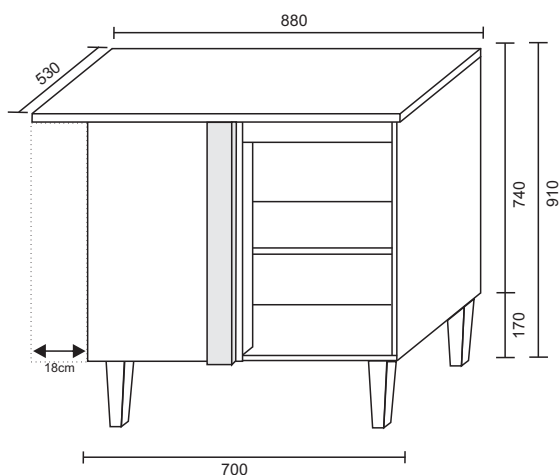

BALCÃO CANTO LAURA

**OBS:
OPÇÃO DE MONTAGEM
DIREITA OU ESQUERDA**

6222 BALCÃO CANTO C/TPO			
N°	Ref. Item	DIMENÇÕES	QUANT
1	LD3300-55 - LATERAL DIREITA	700x495x15mm	1
2	LE3300-55 - LATERAL ESQUERDA	700x495x15mm	1
3	BC3300-55 - BASE	700x495x15mm	1
4	TC3300-55 - TRAVESSA	670x70x15mm	2
5	PR3300-55 - PRATELEIRA	670x430x15mm	1
6	FE3300-55 - FECHAMENTO	715x343x15mm	1
7	FI3300-55 - FILETE	715x70x15mm	1
8	CL3300-55 - COLUNA	630x54x15mm	1
9	CO3300-55 - COSTA	330x695x2,8mm	2
10	PO3500-81 - PORTA	685x343x15mm	1
11	TA3300-55 - TAMPO	880x530x25mm	1