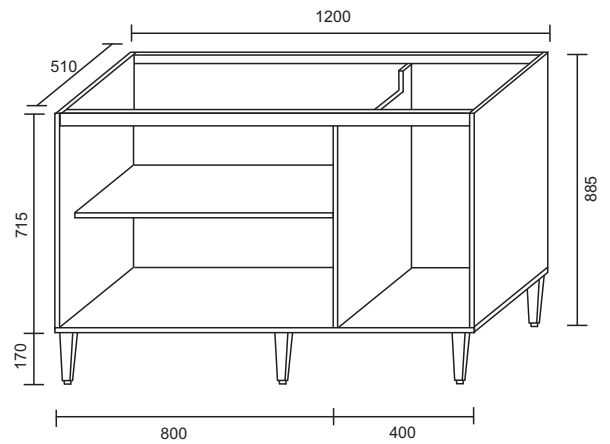

cadorn[®]
moveis

BALCÃO PIA LAURA

FERRAGENS

A		Parafuso 3,5 x 40
C		Parafuso 3,5x14
D		Parafuso 5,0x40
E		Cavilha 6,0x30
F		Cantoneira 17x17x46
G		Cantoneira 3 furos
H		Prego 10x10
I		Fixador de costas
J		Dobradiça Caneco
L		Puxador
M		Corrediça telescópica 400mm
N		Corrediça telescópica 400mm

6220	BALCÃO 120 P/ PIA C/ 3 GAV		
Nº	Ref. Item	DIMENÇÕES	QUANT
1	LD3303-55 - LATERAL DIREITA GAVETA	700x495x15mm	1
2	LE3300-55 - LATERAL ESQUERDA	700x495x15mm	1
3	BA3303-55 - BASE	1198x495x15mm	1
4	DI3309-55 - DIVISAO	630x495x15mm	1
5	PR3306-55 - PRATELEIRA	770x430x15mm	1
6	TR3303-55 - TRAVESSA	1168x70x15mm	2
7	PO3506-81 - PORTA	685x393x15mm	2
8	FR3500-81 - FRENTE GAVETA	167x393x15mm	2
9	FR3501-81 - FRENTE GAVETAO	340x393x15mm	1
10	LG3300-55 - LATERAL GAVETAO	180x385x15mm	2
11	TG3300-55 - TRAVESSA GAVETAO	180x358x15mm	1
12	LG3301-55 - LATERAL GAVETA	90x385x15mm	4
13	TG3301-55 - TRAVESSA GAVETA	90x358x15mm	2
14	CO3309-55 - COSTA	330x1195x2,8mm	2
15	CO3310-55 - COSTA GAVETA	405x357x2,8mm	3