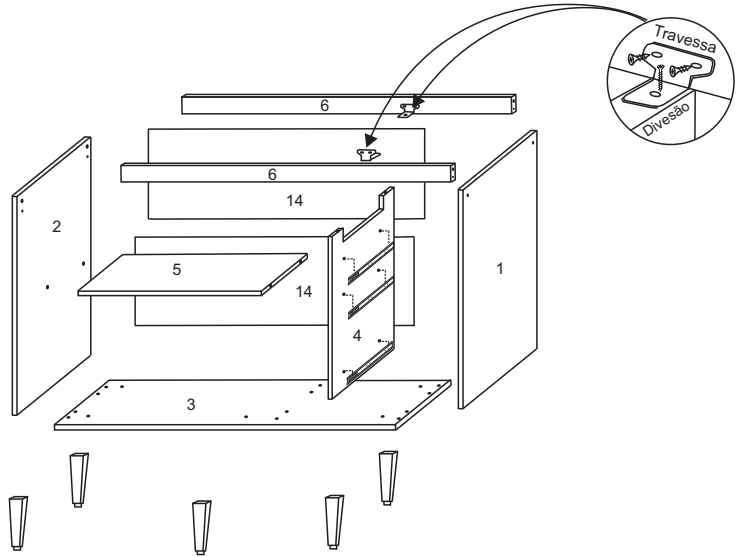

cadorn[®]
moveis

BALCÃO PIA LAURA

FERRAGENS

A		Parafuso 3,5 x 40
C		Parafuso 3,5x14
D		Parafuso 5,0x40
E		Cavilha 6,0x30
F		Cantoneira 17x17x46
G		Cantoneira 3 furos
H		Prego 10x10
I		Fixador de costas
J		Dobradiça Caneco
L		Puxador
M		Corrediça telescópica 400mm
N		Corrediça telescópica 400mm

6220	BALCÃO 120 P/ PIA C/ 3 GAV		
Nº	Ref. Item	DIMENÇÕES	QUANT
1	LD3303-55 - LATERAL DIREITA GAVETA	700x495x15mm	1
2	LE3300-55 - LATERAL ESQUERDA	700x495x15mm	1
3	BA3303-55 - BASE	1198x495x15mm	1
4	DI3309-55 - DIVISAO	630x495x15mm	1
5	PR3306-55 - PRATELEIRA	770x430x15mm	1
6	TR3303-55 - TRAVESSA	1168x70x15mm	2
7	PO3506-81 - PORTA	685x393x15mm	2
8	FR3500-81 - FRENTE GAVETA	167x393x15mm	2
9	FR3501-81 - FRENTE GAVETAO	340x393x15mm	1
10	LG3300-55 - LATERAL GAVETAO	180x385x15mm	2
11	TG3300-55 - TRAVESSA GAVETAO	180x358x15mm	1
12	LG3301-55 - LATERAL GAVETA	90x385x15mm	4
13	TG3301-55 - TRAVESSA GAVETA	90x358x15mm	2
14	CO3309-55 - COSTA	330x1195x2,8mm	2
15	CO3310-55 - COSTA GAVETA	405x357x2,8mm	3