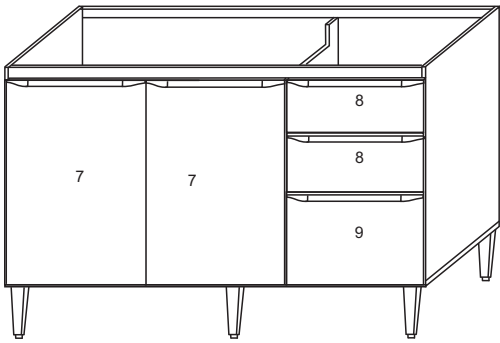

cadorn[®]
moveis

BALCÃO PIA LAURA

FERRAGENS

A		Parafuso 3,5 x 40
C		Parafuso 3,5x14
D		Parafuso 5,0x40
E		Cavilha 6,0x30
F		Cantoneira 17x17x46
G		Cantoneira 3 furos
H		Prego 10x10
I		Fixador de costas
J		Dobradiça Caneco
L		Puxador
M		Corrediça telescópica 400mm
N		Corrediça telescópica 400mm

6220	BALCÃO 120 P/ PIA C/ 3 GAV		
Nº	Ref. Item	DIMENÇÕES	QUANT
1	LD3303-55 - LATERAL DIREITA GAVETA	700x495x15mm	1
2	LE3300-55 - LATERAL ESQUERDA	700x495x15mm	1
3	BA3303-55 - BASE	1198x495x15mm	1
4	DI3309-55 - DIVISAO	630x495x15mm	1
5	PR3306-55 - PRATELEIRA	770x430x15mm	1
6	TR3303-55 - TRAVESSA	1168x70x15mm	2
7	PO3506-81 - PORTA	685x393x15mm	2
8	FR3500-81 - FRENTE GAVETA	167x393x15mm	2
9	FR3501-81 - FRENTE GAVETAO	340x393x15mm	1
10	LG3300-55 - LATERAL GAVETAO	180x385x15mm	2
11	TG3300-55 - TRAVESSA GAVETAO	180x358x15mm	1
12	LG3301-55 - LATERAL GAVETA	90x385x15mm	4
13	TG3301-55 - TRAVESSA GAVETA	90x358x15mm	2
14	CO3309-55 - COSTA	330x1195x2,8mm	2
15	CO3310-55 - COSTA GAVETA	405x357x2,8mm	3