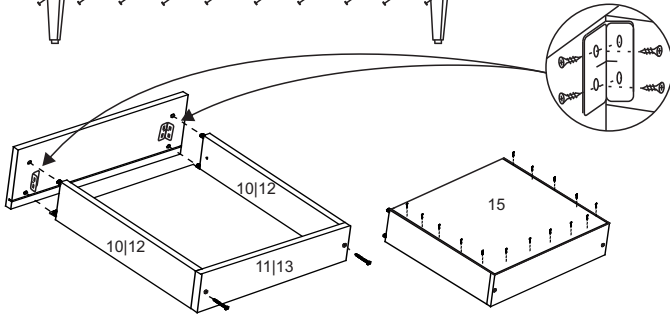

cadorn[®]
moveis

BALCÃO PIA LAURA

FERRAGENS

A		Parafuso 3,5 x 40
C		Parafuso 3,5x14
D		Parafuso 5,0x40
E		Cavilha 6,0x30
F		Cantoneira 17x17x46
G		Cantoneira 3 furos
H		Prego 10x10
I		Fixador de costas
J		Dobradiça Caneco
L		Puxador
M		Corrediça telescópica 400mm
N		Corrediça telescópica 400mm

6220	BALCÃO 120 P/ PIA C/ 3 GAV		
Nº	Ref. Item	DIMENÇÕES	QUANT
1	LD3303-55 - LATERAL DIREITA GAVETA	700x495x15mm	1
2	LE3300-55 - LATERAL ESQUERDA	700x495x15mm	1
3	BA3303-55 - BASE	1198x495x15mm	1
4	DI3309-55 - DIVISAO	630x495x15mm	1
5	PR3306-55 - PRATELEIRA	770x430x15mm	1
6	TR3303-55 - TRAVESSA	1168x70x15mm	2
7	PO3506-81 - PORTA	685x393x15mm	2
8	FR3500-81 - FRENTE GAVETA	167x393x15mm	2
9	FR3501-81 - FRENTE GAVETAO	340x393x15mm	1
10	LG3300-55 - LATERAL GAVETAO	180x385x15mm	2
11	TG3300-55 - TRAVESSA GAVETAO	180x358x15mm	1
12	LG3301-55 - LATERAL GAVETA	90x385x15mm	4
13	TG3301-55 - TRAVESSA GAVETA	90x358x15mm	2
14	CO3309-55 - COSTA	330x1195x2,8mm	2
15	CO3310-55 - COSTA GAVETA	405x357x2,8mm	3