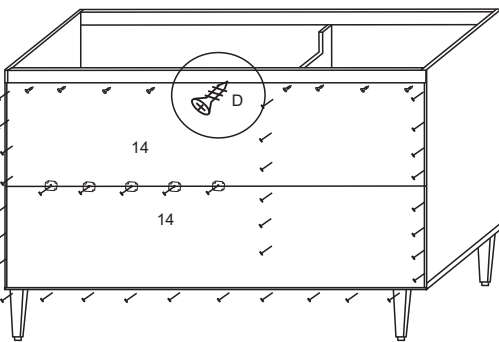

cadorn[®]
moveis

BALCÃO PIA LAURA

FERRAGENS

A		Parafuso 3,5 x 40
C		Parafuso 3,5x14
D		Parafuso 5,0x40
E		Cavilha 6,0x30
F		Cantoneira 17x17x46
G		Cantoneira 3 furos
H		Prego 10x10
I		Fixador de costas
J		Dobradiça Caneco
L		Puxador
M		Corrediça telescópica 400mm
N		Corrediça telescópica 400mm

6220	BALCÃO 120 P/ PIA C/ 3 GAV		
Nº	Ref. Item	DIMENÇÕES	QUANT
1	LD3303-55 - LATERAL DIREITA GAVETA	700x495x15mm	1
2	LE3300-55 - LATERAL ESQUERDA	700x495x15mm	1
3	BA3303-55 - BASE	1198x495x15mm	1
4	DI3309-55 - DIVISAO	630x495x15mm	1
5	PR3306-55 - PRATELEIRA	770x430x15mm	1
6	TR3303-55 - TRAVESSA	1168x70x15mm	2
7	PO3506-81 - PORTA	685x393x15mm	2
8	FR3500-81 - FRENTE GAVETA	167x393x15mm	2
9	FR3501-81 - FRENTE GAVETAO	340x393x15mm	1
10	LG3300-55 - LATERAL GAVETAO	180x385x15mm	2
11	TG3300-55 - TRAVESSA GAVETAO	180x358x15mm	1
12	LG3301-55 - LATERAL GAVETA	90x385x15mm	4
13	TG3301-55 - TRAVESSA GAVETA	90x358x15mm	2
14	CO3309-55 - COSTA	330x1195x2,8mm	2
15	CO3310-55 - COSTA GAVETA	405x357x2,8mm	3