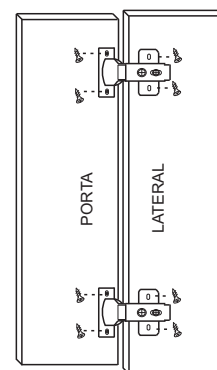

**PANELEIRO LAURA**

6 229      PANELEIRO 45			
N°	Ref. Item	DIMENÇÕES	QUANT
1	LA3301-55 - LATERAL DIREITA/ESQUERDA	2000x495x15mm	2
2	BA3302-55 - BASE	450x495x15mm	1
3	TA3303-55 - TAMPO	450x495x15mm	1
4	DI3301-55 - DIVISAO	420x495x15mm	2
5	PR3302-55 - PRATELEIRA	420x430x15mm	3
6	CO3302-55 - COSTA	2020x445x2,8mm	1
7	PO3502-81 - PORTA MENOR	685x440x15mm	1
8	PO3504-81 - PORTA MAIOR	1334x440x15mm	1

**FERRAGENS**

A		Parafuso 3,5 x 40
B		Parafuso 3,5x25
C		Parafuso 3,5x14
D		Parafuso 5,0x40
E		Cavilha 6,0x30
I		Prego 10x10
J		Dobradiça Caneco
L		Puxador