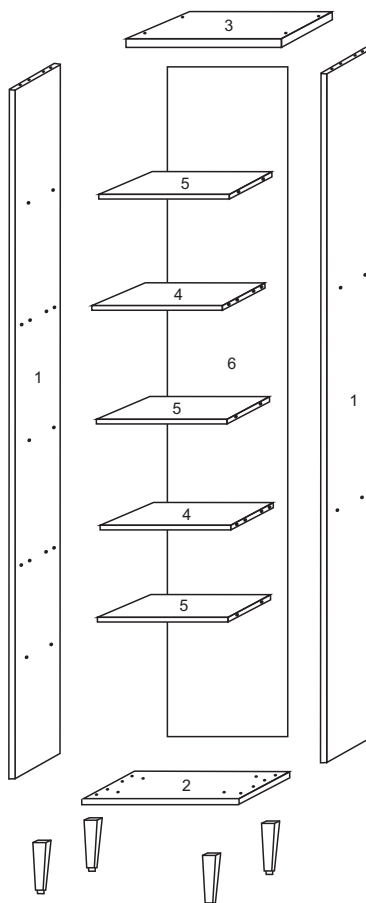

**PANELEIRO LAURA**

6 229      PANELEIRO 45			
N°	Ref. Item	DIMENÇÕES	QUANT
1	LA3301-55 - LATERAL DIREITA/ESQUERDA	2000x495x15mm	2
2	BA3302-55 - BASE	450x495x15mm	1
3	TA3303-55 - TAMPO	450x495x15mm	1
4	DI3301-55 - DIVISAO	420x495x15mm	2
5	PR3302-55 - PRATELEIRA	420x430x15mm	3
6	CO3302-55 - COSTA	2020x445x2,8mm	1
7	PO3502-81 - PORTA MENOR	685x440x15mm	1
8	PO3504-81 - PORTA MAIOR	1334x440x15mm	1

**FERRAGENS**

A		Parafuso 3,5 x 40
B		Parafuso 3,5x25
C		Parafuso 3,5x14
D		Parafuso 5,0x40
E		Cavilha 6,0x30
I		Prego 10x10
J		Dobradiça Caneco
L		Puxador