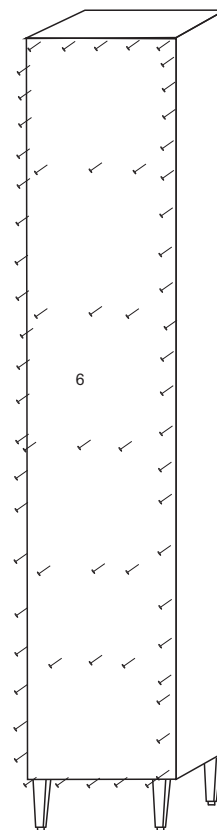

**PANELEIRO LAURA**

6 229      PANELEIRO 45			
N°	Ref. Item	DIMENÇÕES	QUANT
1	LA3301-55 - LATERAL DIREITA/ESQUERDA	2000x495x15mm	2
2	BA3302-55 - BASE	450x495x15mm	1
3	TA3303-55 - TAMPO	450x495x15mm	1
4	DI3301-55 - DIVISAO	420x495x15mm	2
5	PR3302-55 - PRATELEIRA	420x430x15mm	3
6	CO3302-55 - COSTA	2020x445x2,8mm	1
7	PO3502-81 - PORTA MENOR	685x440x15mm	1
8	PO3504-81 - PORTA MAIOR	1334x440x15mm	1

**FERRAGENS**

A		Parafuso 3,5 x 40
B		Parafuso 3,5x25
C		Parafuso 3,5x14
D		Parafuso 5,0x40
E		Cavilha 6,0x30
I		Prego 10x10
J		Dobradiça Caneco
L		Puxador