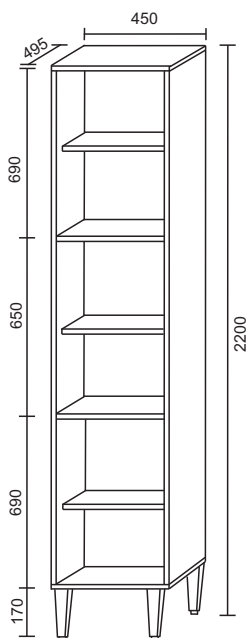

**PANELEIRO LAURA**

6 229      PANELEIRO 45			
N°	Ref. Item	DIMENÇÕES	QUANT
1	LA3301-55 - LATERAL DIREITA/ESQUERDA	2000x495x15mm	2
2	BA3302-55 - BASE	450x495x15mm	1
3	TA3303-55 - TAMPO	450x495x15mm	1
4	DI3301-55 - DIVISAO	420x495x15mm	2
5	PR3302-55 - PRATELEIRA	420x430x15mm	3
6	CO3302-55 - COSTA	2020x445x2,8mm	1
7	PO3502-81 - PORTA MENOR	685x440x15mm	1
8	PO3504-81 - PORTA MAIOR	1334x440x15mm	1

**FERRAGENS**

A		Parafuso 3,5 x 40
B		Parafuso 3,5x25
C		Parafuso 3,5x14
D		Parafuso 5,0x40
E		Cavilha 6,0x30
I		Prego 10x10
J		Dobradiça Caneco
L		Puxador