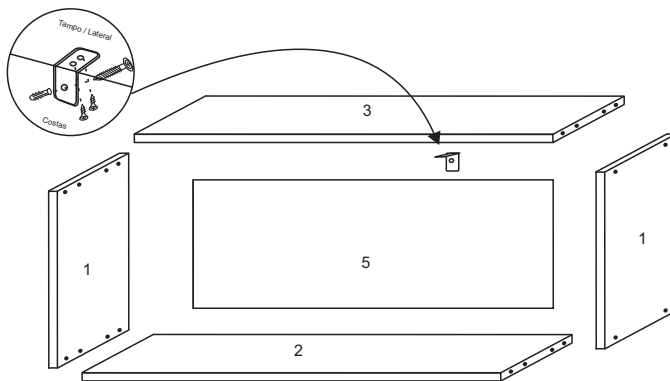

AÉREO 70 BASCULANTE LAURA

FERRAGENS

A		Parafuso 3,5 x 40
B		Parafuso 3,5x25
C		Parafuso 3,5x14
D		Parafuso 6,0x50
E		Cavilha 6,0x30
F		Prego 10x10
I		Dobradiça Caneco
J		Puxador
L		Pistão 60 N
M		Bucha 8mm
N		Cantoneira fixar aéreos

6230		AÉREO 70 BASCULANTE	
Nº	Ref. Item	DIMENÇÕES	QUANT
1	LA 163-55 - LATERAL	330x295x15mm	2
2	BA223-55 - BASE	670x295x15mm	1
3	TA 168-55 - TAMPO	670x295x15mm	1
4	PO488-55 - PORTA BASC.	320x694x15mm	1
5	CS330-55 - COSTA	695x320x2,8mm	1