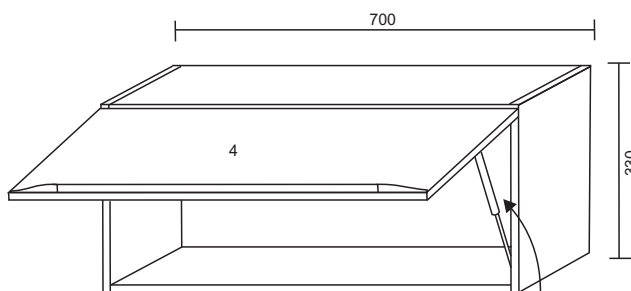

AÉREO 70 BASCULANTE LAURA

FERRAGENS

A		Parafuso 3,5 x 40
B		Parafuso 3,5x25
C		Parafuso 3,5x14
D		Parafuso 6,0x50
E		Cavilha 6,0x30
F		Prego 10x10
I		Dobradiça Caneco
J		Puxador
L		Pistão 60 N
M		Bucha 8mm
N		Cantoneira fixar aéreos

6230		AÉREO 70 BASCULANTE	
Nº	Ref. Item	DIMENÇÕES	QUANT
1	LA 163-55 - LATERAL	330x295x15mm	2
2	BA223-55 - BASE	670x295x15mm	1
3	TA 168-55 - TAMPO	670x295x15mm	1
4	PO488-55 - PORTA BASC.	320x694x15mm	1
5	CS330-55 - COSTA	695x320x2,8mm	1