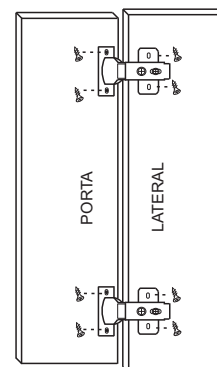

AÉREO 70 BASCULANTE LAURA

FERRAGENS

A		Parafuso 3,5 x 40
B		Parafuso 3,5x25
C		Parafuso 3,5x14
D		Parafuso 6,0x50
E		Cavilha 6,0x30
F		Prego 10x10
I		Dobradiça Caneco
J		Puxador
L		Pistão 60 N
M		Bucha 8mm
N		Cantoneira fixar aéreos

6230		AÉREO 70 BASCULANTE	
Nº	Ref. Item	DIMENÇÕES	QUANT
1	LA 163-55 - LATERAL	330x295x15mm	2
2	BA223-55 - BASE	670x295x15mm	1
3	TA 168-55 - TAMPO	670x295x15mm	1
4	PO488-55 - PORTA BASC.	320x694x15mm	1
5	CS330-55 - COSTA	695x320x2,8mm	1