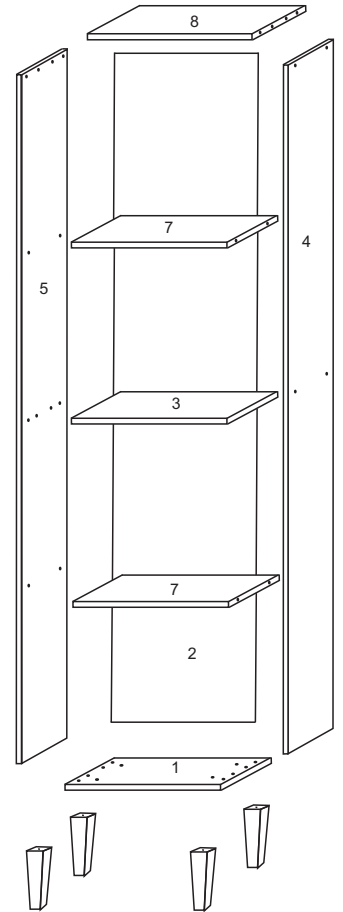

**COZINHA CAROL
PANELEIRO 35**

FERRAGENS		
A		Parafuso 3,5 x 40
C		Parafuso 3,5x14
D		Parafuso 5,0 x 45
E		Cavilha 6,0x30
F		Prego 10x10
G		Dobradiça 26mm
H		Puxador Cover gold

4627		PANELEIRO 35		
Nº	Ref. Item	Item	DIMENÇÕES	QUANT
1	BA222-65	BASE	350x270x15mm	1
2	CS313-65	COSTA	1845x345x2,8mm	1
3	DV135-65	DIVISAO	320x270x15mm	1
4	LA256D-65	LATERAL DIREITA	1840x270x15mm	1
5	LA256E-65	LATERAL ESQUERDA	1840x270x15mm	1
6	PO476-20	PORTA PANELEIRO	1835x339x15mm	1
7	PR203-65	PRATELEIRA	320x215x15mm	2
8	TA145-65	TAMPO	320x270x15mm	1