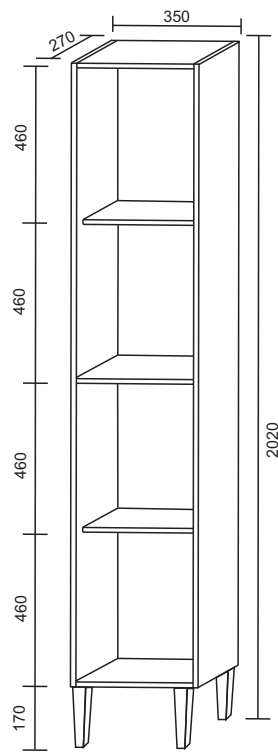

**COZINHA CAROL
PANELEIRO 35**

FERRAGENS		
A		Parafuso 3,5 x 40
C		Parafuso 3,5x14
D		Parafuso 5,0 x 45
E		Cavilha 6,0x30
F		Prego 10x10
G		Dobradiça 26mm
H		Puxador Cover gold

4627		PANELEIRO 35		
Nº	Ref. Item	Item	DIMENÇÕES	QUANT
1	BA222-65	BASE	350x270x15mm	1
2	CS313-65	COSTA	1845x345x2,8mm	1
3	DV135-65	DIVISAO	320x270x15mm	1
4	LA256D-65	LATERAL DIREITA	1840x270x15mm	1
5	LA256E-65	LATERAL ESQUERDA	1840x270x15mm	1
6	PO476-20	PORTA PANELEIRO	1835x339x15mm	1
7	PR203-65	PRATELEIRA	320x215x15mm	2
8	TA145-65	TAMPO	320x270x15mm	1