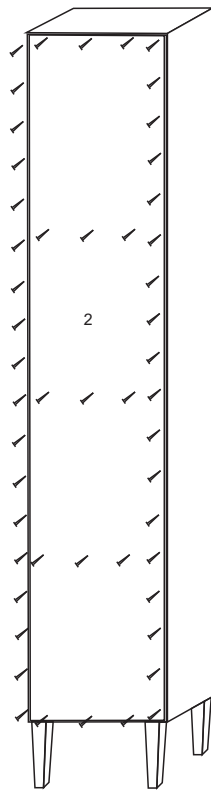

**COZINHA CAROL
PANELEIRO 35**

FERRAGENS		
A		Parafuso 3,5 x 40
C		Parafuso 3,5x14
D		Parafuso 5,0 x 45
E		Cavilha 6,0x30
F		Prego 10x10
G		Dobradiça 26mm
H		Puxador Cover gold

4627		PANELEIRO 35		
Nº	Ref. Item	Item	DIMENÇÕES	QUANT
1	BA222-65	BASE	350x270x15mm	1
2	CS313-65	COSTA	1845x345x2,8mm	1
3	DV135-65	DIVISAO	320x270x15mm	1
4	LA256D-65	LATERAL DIREITA	1840x270x15mm	1
5	LA256E-65	LATERAL ESQUERDA	1840x270x15mm	1
6	PO476-20	PORTA PANELEIRO	1835x339x15mm	1
7	PR203-65	PRATELEIRA	320x215x15mm	2
8	TA145-65	TAMPO	320x270x15mm	1