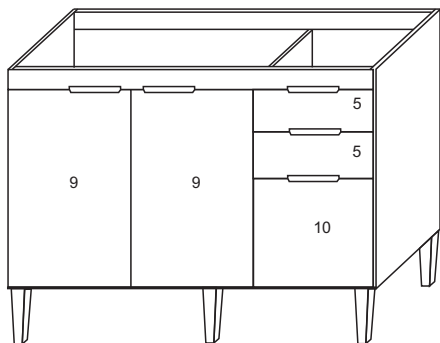

**COZINHA CAROL
BALCÃO PIA 120**

FERRAGENS		
A		Parafuso 3,5 x 40
B		Parafuso 3,5x25
C		Parafuso 3,5x14
D		Parafuso 5,0 x 45
E		Cavilha 6,0x30
F		Prego 10x10
G		Dobradiça 26mm
H		Puxador Cover gold
I		Cantoneira 3 furos
J		Cantoneira

4620		BALCÃO 120 P/ PIA C/ 2 GAV.		
N°	Ref	Item	DIM ENÇÕES	Quant
1	BA220-65	BASE	1198x495x15mm	1
2	CS310-65	COSTA GAVETA	354x365x2,8mm	2
3	CS311-65	COSTA	1195x600x2,8mm	1
4	DV 134-65	DIVISAO	575x495x15mm	1
5	PO473-20	FRENTE GAVETA	145x392x15mm	2
6	LA254D-65	LATERAL DIREITA C/ GAV	665x495x15mm	1
7	LA253E-65	LATERAL ESQUERDA	665x495x15mm	1
8	LA257-65	LATERAL GAVETA	350x90x15mm	4
9	PO474-20	PORTA	600x390x15mm	2
10	PO497-20	PORTA MENOR	300x392x15mm	1
11	PR201-65	PRATELEIRA	770xx15mm	1
12	TR146-65	TRAVESSA	1168x90x15mm	2
13	TR147-65	TRAVESSA GAVETA	358x100x15mm	2