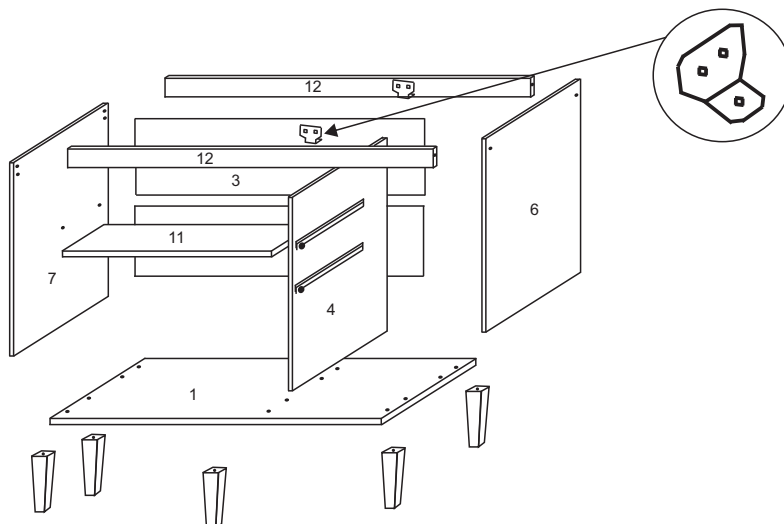

**COZINHA CAROL
BALCÃO PIA 120**

FERRAGENS		
A		Parafuso 3,5 x 40
B		Parafuso 3,5x25
C		Parafuso 3,5x14
D		Parafuso 5,0 x 45
E		Cavilha 6,0x30
F		Prego 10x10
G		Dobradiça 26mm
H		Puxador Cover gold
I		Cantoneira 3 furos
J		Cantoneira

4620		BALCÃO 120 P/ PIA C/ 2 GAV.		
N°	Ref	Item	DIM ENÇÕES	Quant
1	BA220-65	BASE	1198x495x15mm	1
2	CS310-65	COSTA GAVETA	354x365x2,8mm	2
3	CS311-65	COSTA	1195x600x2,8mm	1
4	DV 134-65	DIVISAO	575x495x15mm	1
5	PO473-20	FRENTE GAVETA	145x392x15mm	2
6	LA254D-65	LATERAL DIREITA C/ GAV	665x495x15mm	1
7	LA253E-65	LATERAL ESQUERDA	665x495x15mm	1
8	LA257-65	LATERAL GAVETA	350x90x15mm	4
9	PO474-20	PORTA	600x390x15mm	2
10	PO497-20	PORTA MENOR	300x392x15mm	1
11	PR201-65	PRATELEIRA	770xx15mm	1
12	TR146-65	TRAVESSA	1168x90x15mm	2
13	TR147-65	TRAVESSA GAVETA	358x100x15mm	2