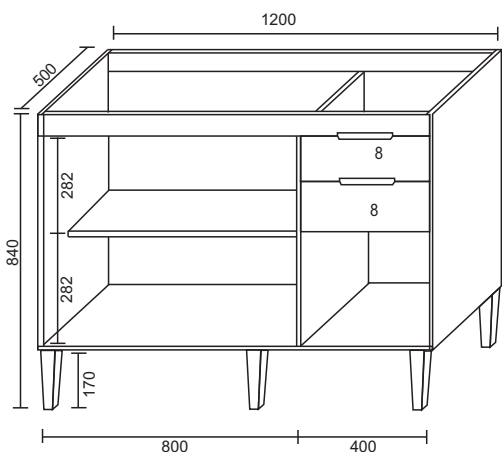

**COZINHA CAROL
BALCÃO PIA 120**

FERRAGENS		
A		Parafuso 3,5 x 40
B		Parafuso 3,5x25
C		Parafuso 3,5x14
D		Parafuso 5,0 x 45
E		Cavilha 6,0x30
F		Prego 10x10
G		Dobradiça 26mm
H		Puxador Cover gold
I		Cantoneira 3 furos
J		Cantoneira

4620		BALCÃO 120 P/ PIA C/ 2 GAV.		
N°	Ref	Item	DIM ENÇÕES	Quant
1	BA220-65	BASE	1198x495x15mm	1
2	CS310-65	COSTA GAVETA	354x365x2,8mm	2
3	CS311-65	COSTA	1195x600x2,8mm	1
4	DV 134-65	DIVISAO	575x495x15mm	1
5	PO473-20	FRENTE GAVETA	145x392x15mm	2
6	LA254D-65	LATERAL DIREITA C/ GAV	665x495x15mm	1
7	LA253E-65	LATERAL ESQUERDA	665x495x15mm	1
8	LA257-65	LATERAL GAVETA	350x90x15mm	4
9	PO474-20	PORTA	600x390x15mm	2
10	PO497-20	PORTA MENOR	300x392x15mm	1
11	PR201-65	PRATELEIRA	770xx15mm	1
12	TR146-65	TRAVESSA	1168x90x15mm	2
13	TR147-65	TRAVESSA GAVETA	358x100x15mm	2