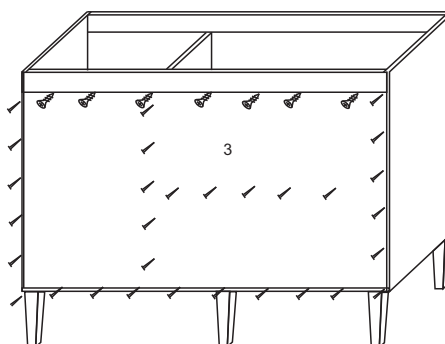

**COZINHA CAROL
BALCÃO PIA 120**

FERRAGENS		
A		Parafuso 3,5 x 40
B		Parafuso 3,5x25
C		Parafuso 3,5x14
D		Parafuso 5,0 x 45
E		Cavilha 6,0x30
F		Prego 10x10
G		Dobradiça 26mm
H		Puxador Cover gold
I		Cantoneira 3 furos
J		Cantoneira

4620		BALCÃO 120 P/ PIA C/ 2 GAV.		
N°	Ref	Item	DIM ENÇÕES	Quant
1	BA220-65	BASE	1198x495x15mm	1
2	CS310-65	COSTA GAVETA	354x365x2,8mm	2
3	CS311-65	COSTA	1195x600x2,8mm	1
4	DV 134-65	DIVISAO	575x495x15mm	1
5	PO473-20	FRENTE GAVETA	145x392x15mm	2
6	LA254D-65	LATERAL DIREITA C/ GAV	665x495x15mm	1
7	LA253E-65	LATERAL ESQUERDA	665x495x15mm	1
8	LA257-65	LATERAL GAVETA	350x90x15mm	4
9	PO474-20	PORTA	600x390x15mm	2
10	PO497-20	PORTA MENOR	300x392x15mm	1
11	PR201-65	PRATELEIRA	770xx15mm	1
12	TR146-65	TRAVESSA	1168x90x15mm	2
13	TR147-65	TRAVESSA GAVETA	358x100x15mm	2