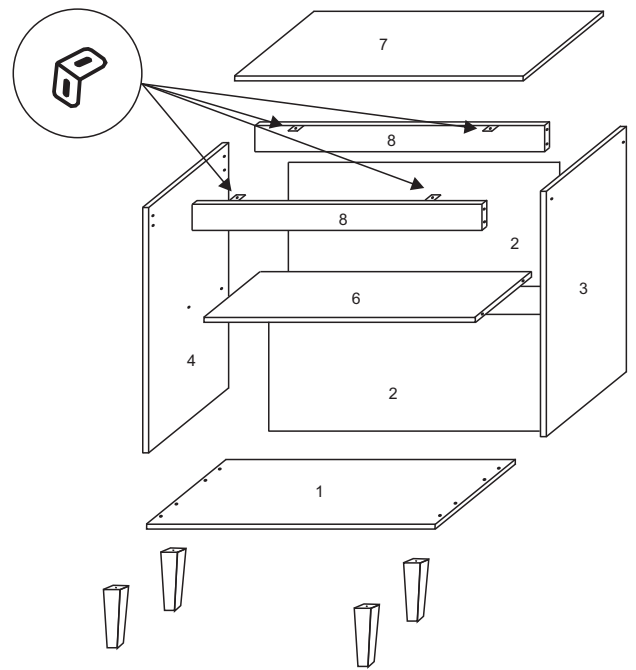

**COZINHA CAROL
BALCÃO 70 C/ TAMPO**

FERRAGENS

A		Parafuso 3,5 x 40
B		Parafuso 3,5x25
C		Parafuso 3,5x14
D		Parafuso 5,0 x 45
E		Cavilha 6,0x30
F		Prego 10x10
G		Dobradiça 26mm
H		Puxador Cover gold
I		Cantoneira
J		Fixador de fundo

4621		BALCÃO 70 C/ 2 PTAS C/TPO		
Nº	Ref. Item	Item	DIMENÇÕES	QUANT
1	BA219-65	BASE	700x495x15mm	1
2	CS309-65	COSTA	695x300x2,8mm	2
3	LA253-65	LATERAL DIREITA	665x495x15mm	1
4	LA253E-65	LATERAL ESQUERDA	665x495x15mm	1
5	PO472-20	PORTA	600x34 tx15mm	2
6	PR199-65	PRATELEIRA	670x215x15mm	1
7	TA141-65	TAMPO	700x530x15mm	1
8	TR145-65	TRAVESSA	670x90x15mm	2