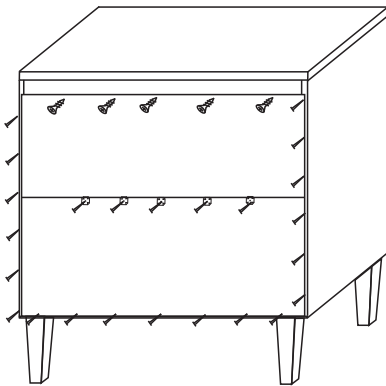

**COZINHA CAROL
BALCÃO 70 C/ TAMPO**

FERRAGENS

A		Parafuso 3,5 x 40
B		Parafuso 3,5x25
C		Parafuso 3,5x14
D		Parafuso 5,0 x 45
E		Cavilha 6,0x30
F		Prego 10x10
G		Dobradiça 26mm
H		Puxador Cover gold
I		Cantoneira
J		Fixador de fundo

4621		BALCÃO 70 C/ 2 PTAS C/TPO		
Nº	Ref. Item	Item	DIMENÇÕES	QUANT
1	BA219-65	BASE	700x495x15mm	1
2	CS309-65	COSTA	695x300x2,8mm	2
3	LA253-65	LATERAL DIREITA	665x495x15mm	1
4	LA253E-65	LATERAL ESQUERDA	665x495x15mm	1
5	PO472-20	PORTA	600x34 tx15mm	2
6	PR199-65	PRATELEIRA	670x215x15mm	1
7	TA141-65	TAMPO	700x530x15mm	1
8	TR145-65	TRAVESSA	670x90x15mm	2