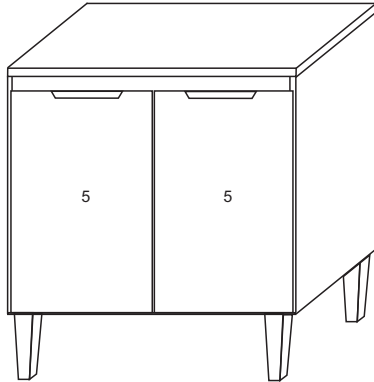

**COZINHA CAROL
BALCÃO 70 C/ TAMPO**

FERRAGENS

A		Parafuso 3,5 x 40
B		Parafuso 3,5x25
C		Parafuso 3,5x14
D		Parafuso 5,0 x 45
E		Cavilha 6,0x30
F		Prego 10x10
G		Dobradiça 26mm
H		Puxador Cover gold
I		Cantoneira
J		Fixador de fundo

4621		BALCÃO 70 C/ 2 PTAS C/TPO		
Nº	Ref. Item	Item	DIMENÇÕES	QUANT
1	BA219-65	BASE	700x495x15mm	1
2	CS309-65	COSTA	695x300x2,8mm	2
3	LA253-65	LATERAL DIREITA	665x495x15mm	1
4	LA253E-65	LATERAL ESQUERDA	665x495x15mm	1
5	PO472-20	PORTA	600x34 tx15mm	2
6	PR199-65	PRATELEIRA	670x215x15mm	1
7	TA141-65	TAMPO	700x530x15mm	1
8	TR145-65	TRAVESSA	670x90x15mm	2