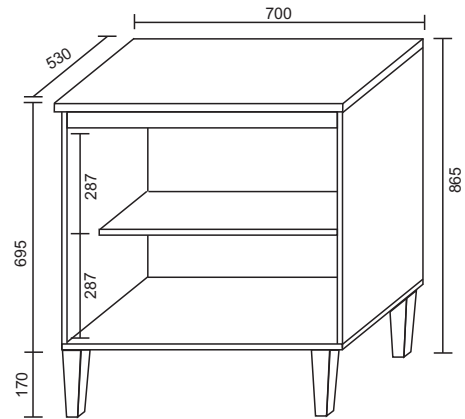

**COZINHA CAROL
BALCÃO 70 C/ TAMPO**

FERRAGENS

A		Parafuso 3,5 x 40
B		Parafuso 3,5x25
C		Parafuso 3,5x14
D		Parafuso 5,0 x 45
E		Cavilha 6,0x30
F		Prego 10x10
G		Dobradiça 26mm
H		Puxador Cover gold
I		Cantoneira
J		Fixador de fundo

4621		BALCÃO 70 C/ 2 PTAS C/TPO		
Nº	Ref. Item	Item	DIMENÇÕES	QUANT
1	BA219-65	BASE	700x495x15mm	1
2	CS309-65	COSTA	695x300x2,8mm	2
3	LA253-65	LATERAL DIREITA	665x495x15mm	1
4	LA253E-65	LATERAL ESQUERDA	665x495x15mm	1
5	PO472-20	PORTA	600x34 tx15mm	2
6	PR199-65	PRATELEIRA	670x215x15mm	1
7	TA141-65	TAMPO	700x530x15mm	1
8	TR145-65	TRAVESSA	670x90x15mm	2