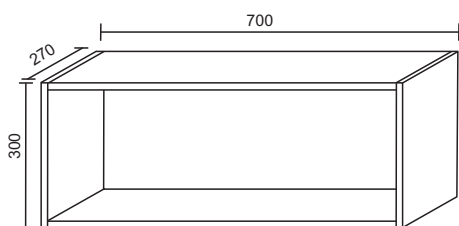

COZINHA CAROL
AÉREO GELADEIRA 70

FERRAGENS

A		Parafuso 3,5 x 40
B		Parafuso 3,5x25
C		Parafuso 3,5x14
D		Parafuso 6,0 x 45
E		Cavilha 6,0x30
F		Bucha 8mm
G		Cantoneira P/fixar
H		Prego 10x10
I		Dobradiça 26mm
J		Puxador Cover gold
L		Pistão 60 N

4630		AÉREO 70 BAIXO PTA BASC.		
Nº	Ref. Item	Item	DIMENÇÕES	QUANT
1	BA215-65	BASE	670x270x15mm	1
2	CS358-65	COSTA	290x695x2,8mm	1
3	LA273D-65	LATERAL DIREITA	300x270x15mm	1
4	LA273E-65	LATERAL ESQUERDA	300x270x15mm	1
5	PO475-20	PORTA BASC.	290x690x15mm	1
6	TA139-65	TAMPO	670x270x15mm	1