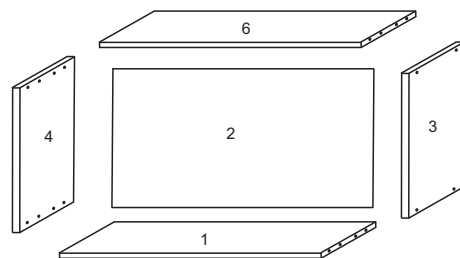

COZINHA CAROL
AÉREO GELADEIRA 70

FERRAGENS

A		Parafuso 3,5 x 40
B		Parafuso 3,5x25
C		Parafuso 3,5x14
D		Parafuso 6,0 x 45
E		Cavilha 6,0x30
F		Bucha 8mm
G		Cantoneira P/fixar
H		Prego 10x10
I		Dobradiça 26mm
J		Puxador Cover gold
L		Pistão 60 N

4630		AÉREO 70 BAIXO PTA BASC.		
Nº	Ref. Item	Item	DIMENÇÕES	QUANT
1	BA215-65	BASE	670x270x15mm	1
2	CS358-65	COSTA	290x695x2,8mm	1
3	LA273D-65	LATERAL DIREITA	300x270x15mm	1
4	LA273E-65	LATERAL ESQUERDA	300x270x15mm	1
5	PO475-20	PORTA BASC.	290x690x15mm	1
6	TA139-65	TAMPO	670x270x15mm	1