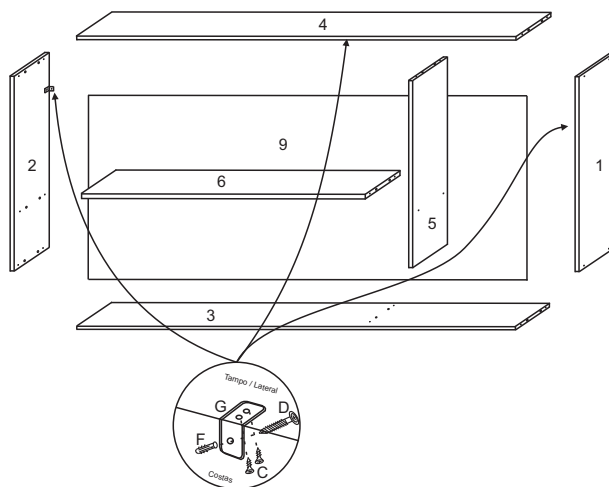

**COZINHA CAROL**  
**AÉREO 120 C/NICHO**

FERRAGENS		
A		Parafuso 3,5 x 40
B		Parafuso 3,5x25
C		Parafuso 3,5x14
D		Parafuso 6,0 x 45
E		Cavilha 6,0x30
F		Bucha 8mm
G		Cantoneira P/fixar
H		Prego 10x10
I		Dobradiça 26mm
J		Puxador Cover gold
L		Pistão 60 N

4633		AÉREO 120 C/NICHO		
Nº	Ref. Item	Item	DIMENÇÕES	QUANT
1	LA252D-65	LATERAL DIREITA	500x270x15mm	1
2	LN252E-65	LATERAL ESQ	500x270x15mm	1
3	BA216-65	BASE	1170x270x15mm	1
4	TA140-65	TAMPO AÉREO 120	1170x270x15mm	1
5	DN133-65	DIVISÃO	470x270x15mm	1
6	BN133-65	BASE MENOR	670x270x15mm	1
7	PO475-20	PORTA BASC.	290x690x15mm	1
8	PO470-20	PORTA	495x495x15mm	1
9	CS306-65	COSTA	1195x495x2,8mm	1