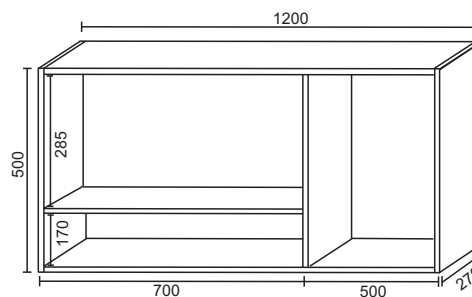

**COZINHA CAROL**  
**AÉREO 120 C/NICHO**

FERRAGENS		
A		Parafuso 3,5 x 40
B		Parafuso 3,5x25
C		Parafuso 3,5x14
D		Parafuso 6,0 x 45
E		Cavilha 6,0x30
F		Bucha 8mm
G		Cantoneira P/fixar
H		Prego 10x10
I		Dobradiça 26mm
J		Puxador Cover gold
L		Pistão 60 N

4633		AÉREO 120 C/NICHO		
Nº	Ref. Item	Item	DIMENÇÕES	QUANT
1	LA252D-65	LATERAL DIREITA	500x270x15mm	1
2	LN252E-65	LATERAL ESQ	500x270x15mm	1
3	BA216-65	BASE	1170x270x15mm	1
4	TA140-65	TAMPO AÉREO 120	1170x270x15mm	1
5	DN133-65	DIVISÃO	470x270x15mm	1
6	BN133-65	BASE MENOR	670x270x15mm	1
7	PO475-20	PORTA BASC.	290x690x15mm	1
8	PO470-20	PORTA	495x495x15mm	1
9	CS306-65	COSTA	1195x495x2,8mm	1