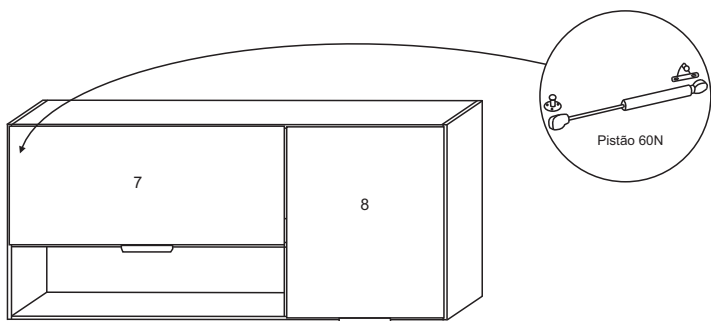

**COZINHA CAROL**  
**AÉREO 120 C/NICHO**

FERRAGENS		
A		Parafuso 3,5 x 40
B		Parafuso 3,5x25
C		Parafuso 3,5x14
D		Parafuso 6,0 x 45
E		Cavilha 6,0x30
F		Bucha 8mm
G		Cantoneira P/fixar
H		Prego 10x10
I		Dobradiça 26mm
J		Puxador Cover gold
L		Pistão 60 N

4633		AÉREO 120 C/NICHO		
Nº	Ref. Item	Item	DIMENÇÕES	QUANT
1	LA252D-65	LATERAL DIREITA	500x270x15mm	1
2	LN252E-65	LATERAL ESQ	500x270x15mm	1
3	BA216-65	BASE	1170x270x15mm	1
4	TA140-65	TAMPO AÉREO 120	1170x270x15mm	1
5	DN133-65	DIVISÃO	470x270x15mm	1
6	BN133-65	BASE MENOR	670x270x15mm	1
7	PO475-20	PORTA BASC.	290x690x15mm	1
8	PO470-20	PORTA	495x495x15mm	1
9	CS306-65	COSTA	1195x495x2,8mm	1