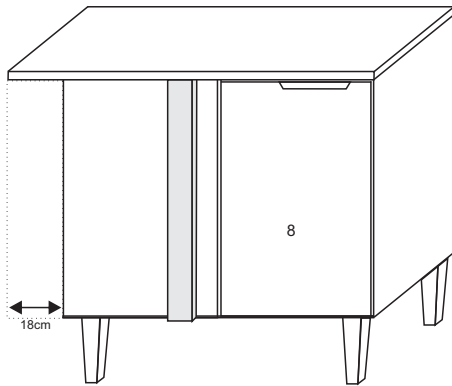

**COZINHA CAROL
BALCÃO CANTO**

**OBS:
OPÇÃO DE MONTAGEM
DIREITA OU ESQUERDA**

FERRAGENS		
A		Parafuso 3,5 x 40
B		Parafuso 3,5x25
C		Parafuso 3,5x14
D		Parafuso 5,0 x 45
E		Cavilha 6,0x30
F		Prego 10x10
G		Dobradiça 26mm
H		Puxador Cover gold
I		Cantoneira 3 furos
J		Cantoneira
L		Fixador de fundo

4622	BALCÃO CANTO RETO C/TPO			
N°	Ref. Item	Item	DIMENÇÕES	QUANT
1	BA230-65	BASE	700x495x15mm	1
2	CO46-65	COLUNA	575x54x15mm	1
3	CS309-65	COSTA	695x300x2,8mm	2
4	LA259-65	FECHAMENTO	680x343x15mm	1
5	DV 136-65	FILETE	680x54x15mm	1
6	LA253-65	LATERAL DIREITA	665x495x15mm	1
7	LA253E-65	LATERAL ESQUERDA	665x495x15mm	1
8	PO472-20	PORTA	600x341x15mm	1
9	PR 199-65	PRATELEIRA	670x215x15mm	1
10	TA 142-65	TAMPO	880x530x15mm	1
11	TR 152-65	TRAVESSA	670x90x15mm	2