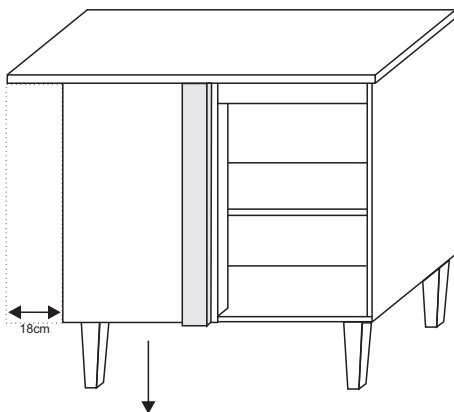

**COZINHA CAROL
BALCÃO CANTO**

**OBS:
OPÇÃO DE MONTAGEM
DIREITA OU ESQUERDA**

FERRAGENS		
A		Parafuso 3,5 x 40
B		Parafuso 3,5x25
C		Parafuso 3,5x14
D		Parafuso 5,0 x 45
E		Cavilha 6,0x30
F		Prego 10x10
G		Dobradiça 26mm
H		Puxador Cover gold
I		Cantoneira 3 furos
J		Cantoneira
L		Fixador de fundo

4622	BALCÃO CANTO RETO C/TPO			
N°	Ref. Item	Item	DIMENÇÕES	QUANT
1	BA230-65	BASE	700x495x15mm	1
2	CO46-65	COLUNA	575x54x15mm	1
3	CS309-65	COSTA	695x300x2,8mm	2
4	LA259-65	FECHAMENTO	680x343x15mm	1
5	DV 136-65	FILETE	680x54x15mm	1
6	LA253-65	LATERAL DIREITA	665x495x15mm	1
7	LA253E-65	LATERAL ESQUERDA	665x495x15mm	1
8	PO472-20	PORTA	600x341x15mm	1
9	PR 199-65	PRATELEIRA	670x215x15mm	1
10	TA 142-65	TAMPO	880x530x15mm	1
11	TR 152-65	TRAVESSA	670x90x15mm	2