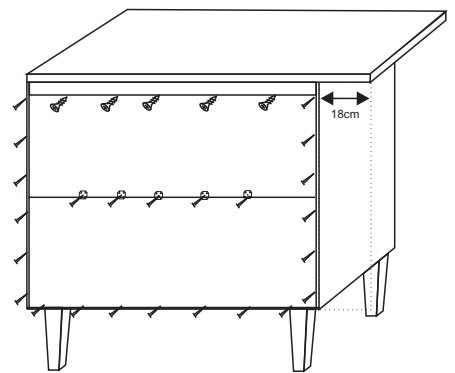

**COZINHA CAROL
BALCÃO CANTO**

**OBS:
OPÇÃO DE MONTAGEM
DIREITA OU ESQUERDA**

FERRAGENS		
A		Parafuso 3,5 x 40
B		Parafuso 3,5x25
C		Parafuso 3,5x14
D		Parafuso 5,0 x 45
E		Cavilha 6,0x30
F		Prego 10x10
G		Dobradiça 26mm
H		Puxador Cover gold
I		Cantoneira 3 furos
J		Cantoneira
L		Fixador de fundo

4622	BALCÃO CANTO RETO C/TPO			
N°	Ref. Item	Item	DIMENÇÕES	QUANT
1	BA230-65	BASE	700x495x15mm	1
2	CO46-65	COLUNA	575x54x15mm	1
3	CS309-65	COSTA	695x300x2,8mm	2
4	LA259-65	FECHAMENTO	680x343x15mm	1
5	DV 136-65	FILETE	680x54x15mm	1
6	LA253-65	LATERAL DIREITA	665x495x15mm	1
7	LA253E-65	LATERAL ESQUERDA	665x495x15mm	1
8	PO472-20	PORTA	600x341x15mm	1
9	PR 199-65	PRATELEIRA	670x215x15mm	1
10	TA 142-65	TAMPO	880x530x15mm	1
11	TR 152-65	TRAVESSA	670x90x15mm	2