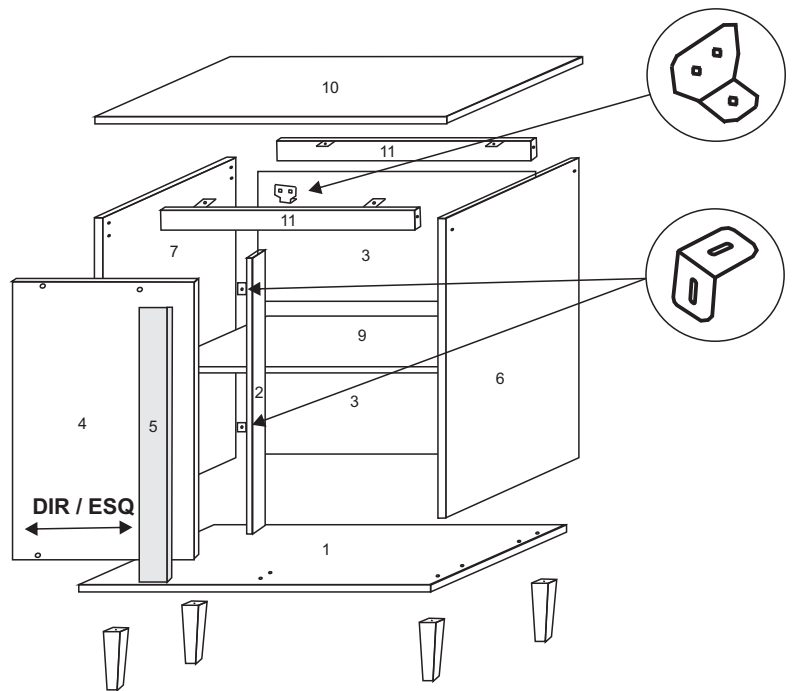

**COZINHA CAROL
BALCÃO CANTO**

**OBS:
OPÇÃO DE MONTAGEM
DIREITA OU ESQUERDA**

FERRAGENS		
A		Parafuso 3,5 x 40
B		Parafuso 3,5x25
C		Parafuso 3,5x14
D		Parafuso 5,0 x 45
E		Cavilha 6,0x30
F		Prego 10x10
G		Dobradiça 26mm
H		Puxador Cover gold
I		Cantoneira 3 furos
J		Cantoneira
L		Fixador de fundo

4622	BALCÃO CANTO RETO C/TPO			
N°	Ref. Item	Item	DIMENÇÕES	QUANT
1	BA230-65	BASE	700x495x15mm	1
2	CO46-65	COLUNA	575x54x15mm	1
3	CS309-65	COSTA	695x300x2,8mm	2
4	LA259-65	FECHAMENTO	680x343x15mm	1
5	DV 136-65	FILETE	680x54x15mm	1
6	LA253-65	LATERAL DIREITA	665x495x15mm	1
7	LA253E-65	LATERAL ESQUERDA	665x495x15mm	1
8	PO472-20	PORTA	600x341x15mm	1
9	PR 199-65	PRATELEIRA	670x215x15mm	1
10	TA 142-65	TAMPO	880x530x15mm	1
11	TR 152-65	TRAVESSA	670x90x15mm	2