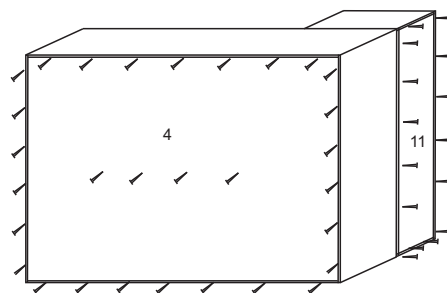

**COZINHA CAROL
AÉREO CANTO**

**OBS:
OPÇÃO DE MONTAGEM
DIREITA OU ESQUERDA**

FERRAGENS		
A		Parafuso 3,5 x 40
B		Parafuso 3,5x25
C		Parafuso 3,5x14
D		Parafuso 6,0 x 45
E		Cavilha 6,0x30
F		Bucha 8mm
G		Cantoneira P/fixar
H		Prego 10x10
I		Dobradiça 26mm
J		Puxador Cover gold
L		Puxador Cover gold

4632		AÉREO CANTO RETO		
Nº	Ref. Item	Item	DIMENÇÕES	QUANT
1	BA2 17-65	BASE	850x270x15mm	1
2	BA2 18-65	BASE MENOR	230x270x15mm	2
3	CO45-65	COLUNA	470x54x15mm	1
4	CS307-65	COSTA	875x495x2,8mm	1
5	LA258-65	FECHAMENTO	500x330x15mm	1
6	LA252D-65	LATERAL DIREITA	500x270x15mm	1
7	LA252E-65	LATERAL ESQ.	500x270x15mm	2
8	PO471-20	PORTA	490x540x15mm	1
9	PR 197-65	PRATELEIRA	850x215x15mm	1
10	PR 198-65	PRATELEIRA MENOR	230x215x15mm	1
11	CS308-65	COSTA MENOR	495x255x2,8mm	1
12	TA 169-65	TAMPO	850x270x15mm	1