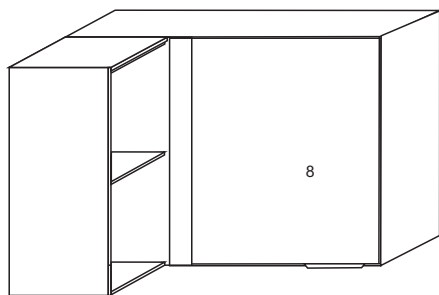

**COZINHA CAROL
AÉREO CANTO**

**OBS:
OPÇÃO DE MONTAGEM
DIREITA OU ESQUERDA**

FERRAGENS		
A		Parafuso 3,5 x 40
B		Parafuso 3,5x25
C		Parafuso 3,5x14
D		Parafuso 6,0 x 45
E		Cavilha 6,0x30
F		Bucha 8mm
G		Cantoneira P/fixar
H		Prego 10x10
I		Dobradiça 26mm
J		Puxador Cover gold
L		Puxador Cover gold

4632		AÉREO CANTO RETO		
Nº	Ref. Item	Item	DIMENÇÕES	QUANT
1	BA2 17-65	BASE	850x270x15mm	1
2	BA2 18-65	BASE MENOR	230x270x15mm	2
3	CO45-65	COLUNA	470x54x15mm	1
4	CS307-65	COSTA	875x495x2,8mm	1
5	LA258-65	FECHAMENTO	500x330x15mm	1
6	LA252D-65	LATERAL DIREITA	500x270x15mm	1
7	LA252E-65	LATERAL ESQ.	500x270x15mm	2
8	PO471-20	PORTA	490x540x15mm	1
9	PR 197-65	PRATELEIRA	850x215x15mm	1
10	PR 198-65	PRATELEIRA MENOR	230x215x15mm	1
11	CS308-65	COSTA MENOR	495x255x2,8mm	1
12	TA 169-65	TAMPO	850x270x15mm	1