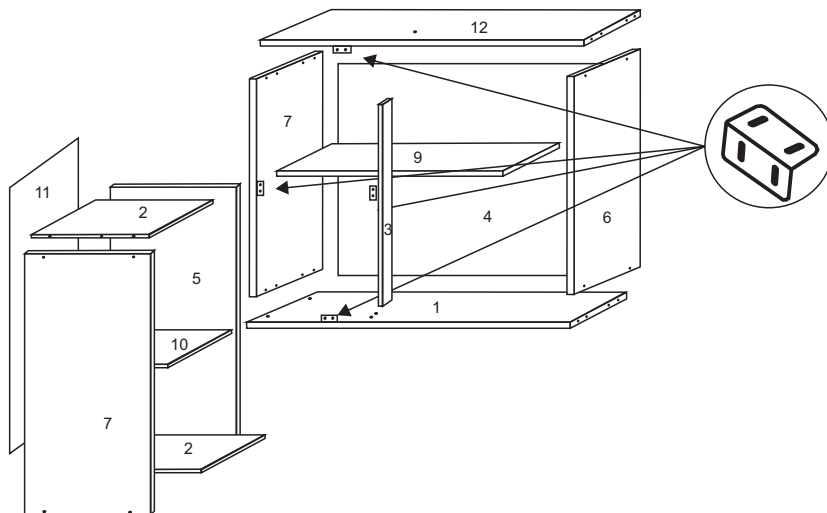

**COZINHA CAROL
AÉREO CANTO**

**OBS:
OPÇÃO DE MONTAGEM
DIREITA OU ESQUERDA**

FERRAGENS		
A		Parafuso 3,5 x 40
B		Parafuso 3,5x25
C		Parafuso 3,5x14
D		Parafuso 6,0 x 45
E		Cavilha 6,0x30
F		Bucha 8mm
G		Cantoneira P/fixar
H		Prego 10x10
I		Dobradiça 26mm
J		Puxador Cover gold
L		Puxador Cover gold

4632		AÉREO CANTO RETO		
Nº	Ref. Item	Item	DIMENÇÕES	QUANT
1	BA2 17-65	BASE	850x270x15mm	1
2	BA2 18-65	BASE MENOR	230x270x15mm	2
3	CO45-65	COLUNA	470x54x15mm	1
4	CS307-65	COSTA	875x495x2,8mm	1
5	LA258-65	FECHAMENTO	500x330x15mm	1
6	LA252D-65	LATERAL DIREITA	500x270x15mm	1
7	LA252E-65	LATERAL ESQ.	500x270x15mm	2
8	PO471-20	PORTA	490x540x15mm	1
9	PR 197-65	PRATELEIRA	850x215x15mm	1
10	PR 198-65	PRATELEIRA MENOR	230x215x15mm	1
11	CS308-65	COSTA MENOR	495x255x2,8mm	1
12	TA 169-65	TAMPO	850x270x15mm	1