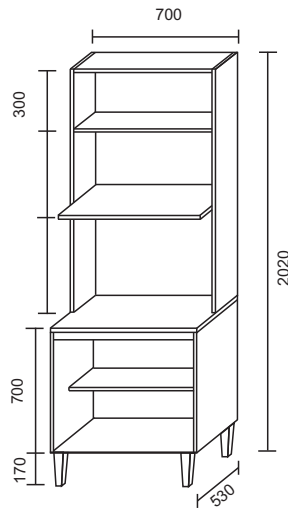

**COZINHA CAROL**  
**KIT FORNO | MICRO**

FERRAGENS		
A		Parafuso 3,5 x 40
B		Parafuso 3,5x25
C		Parafuso 3,5x14
D		Parafuso 5,0 x 45
E		Cavilha 6,0x30
F		Prego 10x10
G		Dobradiça 26mm
H		Puxador Cover gold
I		Cantoneira
J		Fixador de fundo

4626		KIT 70 FORNO / MICROONDAS		
Nº	Ref. Item	Item	DIMENÇÕES	QUANT
1	BA219-65	BASE B.	700x495x15mm	1
2	BA215-65	BASE AÉREO	670x270x15mm	1
3	BA221-65	BASE SUPORTE	670x400x15mm	1
4	CS309-65	COSTA B.	695x300x2,8mm	2
5	CS312-65	COSTA KIT	695x695x2,8mm	1
6	LA255D-65	LATERAL DIREITA KIT	1160x270x15mm	1
7	LA253-65	LATERAL DIREITA B	665x495x15mm	1
8	LA255E-65	LATERAL ESQUERDA KIT	1160x270x15mm	1
9	LA253E-65	LATERAL ESQUERDA B.	665x495x15mm	1
10	PO472-20	PORTA	600x341x15mm	2
11	PO475-20	PORTA BASC.	290x690x15mm	1
12	PR199-65	PRATELEIRA	670x215x15mm	1
13	TA170-65	TAMPO B	700x530x15mm	1
14	TA144-65	TAMPO KIT	670x270x15mm	1
15	TR145-65	TRAVESSA B	670x90x15mm	2