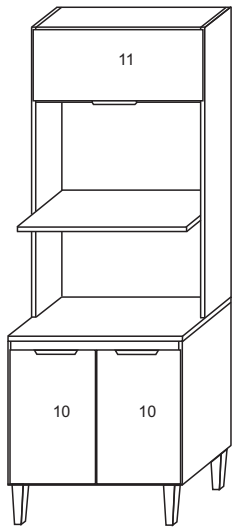

**COZINHA CAROL**  
**KIT FORNO | MICRO**

FERRAGENS		
A		Parafuso 3,5 x 40
B		Parafuso 3,5x25
C		Parafuso 3,5x14
D		Parafuso 5,0 x 45
E		Cavilha 6,0x30
F		Prego 10x10
G		Dobradiça 26mm
H		Puxador Cover gold
I		Cantoneira
J		Fixador de fundo

4626		KIT 70 FORNO / MICROONDAS		
Nº	Ref. Item	Item	DIMENÇÕES	QUANT
1	BA219-65	BASE B.	700x495x15mm	1
2	BA215-65	BASE AÉREO	670x270x15mm	1
3	BA221-65	BASE SUPORTE	670x400x15mm	1
4	CS309-65	COSTA B.	695x300x2,8mm	2
5	CS312-65	COSTA KIT	695x695x2,8mm	1
6	LA255D-65	LATERAL DIREITA KIT	1160x270x15mm	1
7	LA253-65	LATERAL DIREITA B	665x495x15mm	1
8	LA255E-65	LATERAL ESQUERDA KIT	1160x270x15mm	1
9	LA253E-65	LATERAL ESQUERDA B.	665x495x15mm	1
10	PO472-20	PORTA	600x341x15mm	2
11	PO475-20	PORTA BASC.	290x690x15mm	1
12	PR199-65	PRATELEIRA	670x215x15mm	1
13	TA170-65	TAMPO B	700x530x15mm	1
14	TA144-65	TAMPO KIT	670x270x15mm	1
15	TR145-65	TRAVESSA B	670x90x15mm	2