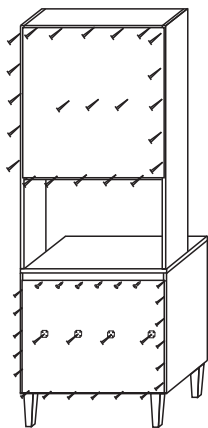

**COZINHA CAROL**  
**KIT FORNO | MICRO**

FERRAGENS		
A		Parafuso 3,5 x 40
B		Parafuso 3,5x25
C		Parafuso 3,5x14
D		Parafuso 5,0 x 45
E		Cavilha 6,0x30
F		Prego 10x10
G		Dobradiça 26mm
H		Puxador Cover gold
I		Cantoneira
J		Fixador de fundo

4626		KIT 70 FORNO / MICROONDAS		
Nº	Ref. Item	Item	DIMENÇÕES	QUANT
1	BA219-65	BASE B.	700x495x15mm	1
2	BA215-65	BASE AÉREO	670x270x15mm	1
3	BA221-65	BASE SUPORTE	670x400x15mm	1
4	CS309-65	COSTA B.	695x300x2,8mm	2
5	CS312-65	COSTA KIT	695x695x2,8mm	1
6	LA255D-65	LATERAL DIREITA KIT	1160x270x15mm	1
7	LA253-65	LATERAL DIREITA B	665x495x15mm	1
8	LA255E-65	LATERAL ESQUERDA KIT	1160x270x15mm	1
9	LA253E-65	LATERAL ESQUERDA B.	665x495x15mm	1
10	PO472-20	PORTA	600x341x15mm	2
11	PO475-20	PORTA BASC.	290x690x15mm	1
12	PR199-65	PRATELEIRA	670x215x15mm	1
13	TA170-65	TAMPO B	700x530x15mm	1
14	TA144-65	TAMPO KIT	670x270x15mm	1
15	TR145-65	TRAVESSA B	670x90x15mm	2