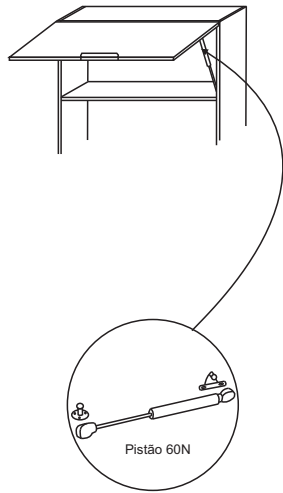

**COZINHA CAROL**  
**KIT FORNO | MICRO**

FERRAGENS		
A		Parafuso 3,5 x 40
B		Parafuso 3,5x25
C		Parafuso 3,5x14
D		Parafuso 5,0 x 45
E		Cavilha 6,0x30
F		Prego 10x10
G		Dobradiça 26mm
H		Puxador Cover gold
I		Cantoneira
J		Fixador de fundo

4626		KIT 70 FORNO / MICROONDAS		
Nº	Ref. Item	Item	DIMENÇÕES	QUANT
1	BA219-65	BASE B.	700x495x15mm	1
2	BA215-65	BASE AÉREO	670x270x15mm	1
3	BA221-65	BASE SUPORTE	670x400x15mm	1
4	CS309-65	COSTA B.	695x300x2,8mm	2
5	CS312-65	COSTA KIT	695x695x2,8mm	1
6	LA255D-65	LATERAL DIREITA KIT	1160x270x15mm	1
7	LA253-65	LATERAL DIREITA B	665x495x15mm	1
8	LA255E-65	LATERAL ESQUERDA KIT	1160x270x15mm	1
9	LA253E-65	LATERAL ESQUERDA B.	665x495x15mm	1
10	PO472-20	PORTA	600x341x15mm	2
11	PO475-20	PORTA BASC.	290x690x15mm	1
12	PR199-65	PRATELEIRA	670x215x15mm	1
13	TA170-65	TAMPO B	700x530x15mm	1
14	TA144-65	TAMPO KIT	670x270x15mm	1
15	TR145-65	TRAVESSA B	670x90x15mm	2