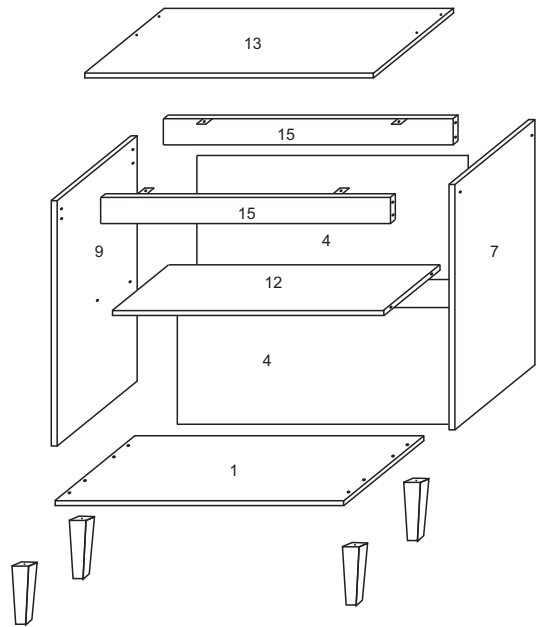

**COZINHA CAROL**  
**KIT FORNO | MICRO**

FERRAGENS		
A		Parafuso 3,5 x 40
B		Parafuso 3,5x25
C		Parafuso 3,5x14
D		Parafuso 5,0 x 45
E		Cavilha 6,0x30
F		Prego 10x10
G		Dobradiça 26mm
H		Puxador Cover gold
I		Cantoneira
J		Fixador de fundo

4626		KIT 70 FORNO / MICROONDAS		
Nº	Ref. Item	Item	DIMENÇÕES	QUANT
1	BA219-65	BASE B.	700x495x15mm	1
2	BA215-65	BASE AÉREO	670x270x15mm	1
3	BA221-65	BASE SUPORTE	670x400x15mm	1
4	CS309-65	COSTA B.	695x300x2,8mm	2
5	CS312-65	COSTA KIT	695x695x2,8mm	1
6	LA255D-65	LATERAL DIREITA KIT	1160x270x15mm	1
7	LA253-65	LATERAL DIREITA B	665x495x15mm	1
8	LA255E-65	LATERAL ESQUERDA KIT	1160x270x15mm	1
9	LA253E-65	LATERAL ESQUERDA B.	665x495x15mm	1
10	PO472-20	PORTA	600x341x15mm	2
11	PO475-20	PORTA BASC.	290x690x15mm	1
12	PR199-65	PRATELEIRA	670x215x15mm	1
13	TA170-65	TAMPO B	700x530x15mm	1
14	TA144-65	TAMPO KIT	670x270x15mm	1
15	TR145-65	TRAVESSA B	670x90x15mm	2