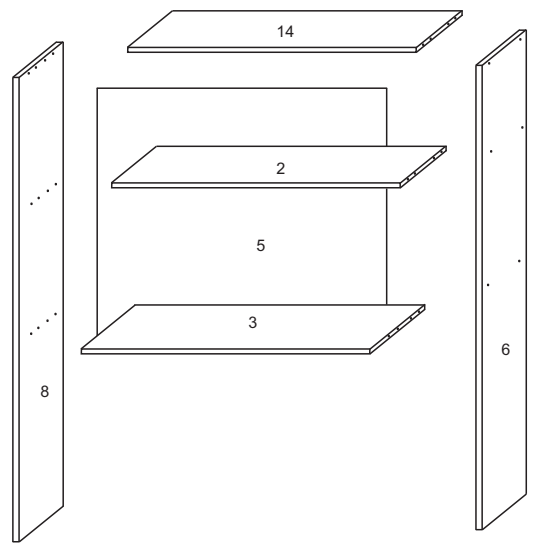

**COZINHA CAROL**  
**KIT FORNO | MICRO**

FERRAGENS		
A		Parafuso 3,5 x 40
B		Parafuso 3,5x25
C		Parafuso 3,5x14
D		Parafuso 5,0 x 45
E		Cavilha 6,0x30
F		Prego 10x10
G		Dobradiça 26mm
H		Puxador Cover gold
I		Cantoneira
J		Fixador de fundo

4626		KIT 70 FORNO / MICROONDAS		
Nº	Ref. Item	Item	DIMENÇÕES	QUANT
1	BA219-65	BASE B.	700x495x15mm	1
2	BA215-65	BASE AÉREO	670x270x15mm	1
3	BA221-65	BASE SUPORTE	670x400x15mm	1
4	CS309-65	COSTA B.	695x300x2,8mm	2
5	CS312-65	COSTA KIT	695x695x2,8mm	1
6	LA255D-65	LATERAL DIREITA KIT	1160x270x15mm	1
7	LA253-65	LATERAL DIREITA B	665x495x15mm	1
8	LA255E-65	LATERAL ESQUERDA KIT	1160x270x15mm	1
9	LA253E-65	LATERAL ESQUERDA B.	665x495x15mm	1
10	PO472-20	PORTA	600x341x15mm	2
11	PO475-20	PORTA BASC.	290x690x15mm	1
12	PR199-65	PRATELEIRA	670x215x15mm	1
13	TA170-65	TAMPO B	700x530x15mm	1
14	TA144-65	TAMPO KIT	670x270x15mm	1
15	TR145-65	TRAVESSA B	670x90x15mm	2