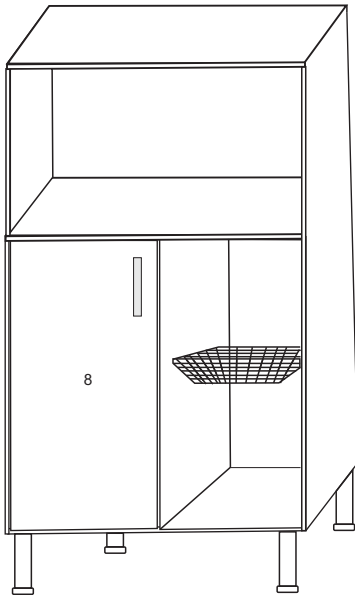

FRUTEIRA DUPLO

Balcão fruteira duplo					
Nº	Item	Comp	larg	esp	Quan
1	Lteral dir	890	380	12	1
2	Lateral esq	890	380	12	1
3	base	596	380	12	1
4	Divisão	596	380	12	1
5	Divisão interna	510	380	12	1
6	Tampo	630	400	15	1
7	Costas	535	316	2,8	1
8	Porta	530	316	12	1

FRUTEIRA DUPLA

Balcão fruteira duplo					
Nº	Item	Comp	larg	esp	Quan
1	Lteral dir	890	380	12	1
2	Lateral esq	890	380	12	1
3	base	596	380	12	1
4	Divisão	596	380	12	1
5	Divisão interna	510	380	12	1
6	Tampo	630	400	15	1
7	Costas	535	316	2,8	1
8	Porta	530	316	12	1