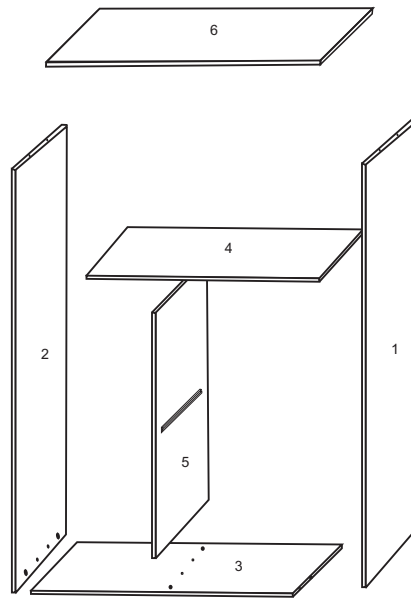

FRUTEIRA DUPLO

Balcão fruteira duplo					
Nº	Item	Comp	larg	esp	Quan
1	Lteral dir	890	380	12	1
2	Lateral esq	890	380	12	1
3	base	596	380	12	1
4	Divisão	596	380	12	1
5	Divisão interna	510	380	12	1
6	Tampo	630	400	15	1
7	Costas	535	316	2,8	1
8	Porta	530	316	12	1

FRUTEIRA DUPLA

Balcão fruteira duplo					
Nº	Item	Comp	larg	esp	Quan
1	Lteral dir	890	380	12	1
2	Lateral esq	890	380	12	1
3	base	596	380	12	1
4	Divisão	596	380	12	1
5	Divisão interna	510	380	12	1
6	Tampo	630	400	15	1
7	Costas	535	316	2,8	1
8	Porta	530	316	12	1