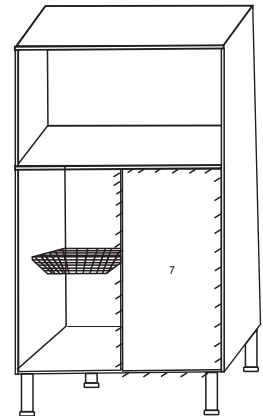

FRUTEIRA DUPLO

Balcão fruteira duplo					
Nº	Item	Comp	larg	esp	Quan
1	Lteral dir	890	380	12	1
2	Lateral esq	890	380	12	1
3	base	596	380	12	1
4	Divisão	596	380	12	1
5	Divisão interna	510	380	12	1
6	Tampo	630	400	15	1
7	Costas	535	316	2,8	1
8	Porta	530	316	12	1

FRUTEIRA DUPLA

Balcão fruteira duplo					
Nº	Item	Comp	larg	esp	Quan
1	Lteral dir	890	380	12	1
2	Lateral esq	890	380	12	1
3	base	596	380	12	1
4	Divisão	596	380	12	1
5	Divisão interna	510	380	12	1
6	Tampo	630	400	15	1
7	Costas	535	316	2,8	1
8	Porta	530	316	12	1