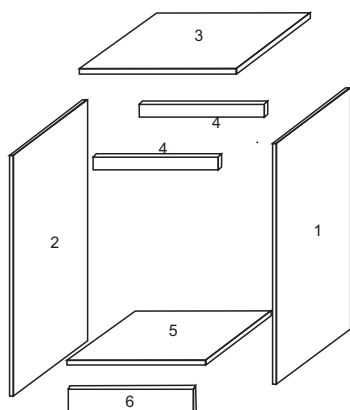

## Balcão fogão vitoria

N°	Descrição	comp	larg	esp	Quant
1	Lateral direita	805	450	12	1
2	Lateral esquerda	805	450	12	1
3	Tampo	600	480	15	1
4	Travessa	576	90	15	2
5	Base	576	470	12	1
6	Rodapé	576	145	12	1
7	Costas	595	580	2,8	1
8	Porta	580	590	12	1