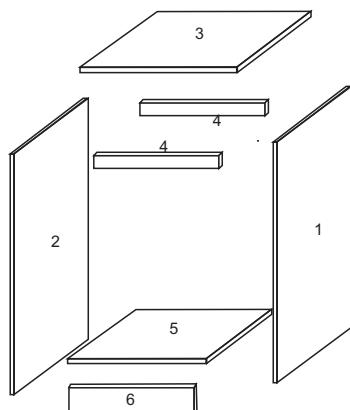

## Balcão fogão vitoria

N°	Descrição	comp	larg	esp	Quant
1	Lateral direita	805	450	12	1
2	Lateral esquerda	805	450	12	1
3	Tampo	600	480	15	1
4	Travessa	576	90	15	2
5	Base	576	470	12	1
6	Rodapé	576	145	12	1
7	Costas	595	580	2,8	1
8	Porta	580	590	12	1