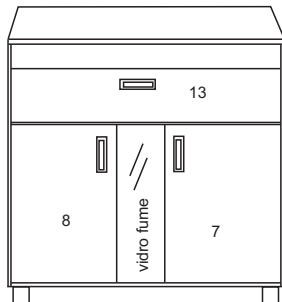

Balcão fogão Lux

BALCÃO FOGÃO LUX					
	Descrição	COMP	LARG	ESP	QUANT
1	LATERAL DIR	750	465	12	1
2	LATERAL ESQ	750	465	12	1
3	TAMPO	690	480	15	1
4	BASE	690	480	15	1
5	BATENTE DA PORTA	666	66	12	1
6	TRAVESSA	666	90	12	1
7	PORTA	480	285	12	1
8	PORTA COM VIDRO	480	285	12	1
9	COSTAS	380	683	2,8	2
10	LATERAL GAV	350	66	12	2
11	TRAVESSA GAVETA	642	66	12	1
12	COSTAS GAV	365	640	2,8	1
13	FRENTE GAV	180	680	12	1