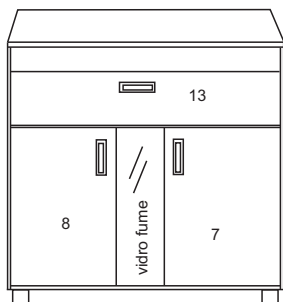

Balcão fogão Lux

BALCÃO FOGÃO LUX					
	Descrição	COMP	LARG	ESP	QUANT
1	LATERAL DIR	750	465	12	1
2	LATERAL ESQ	750	465	12	1
3	TAMPO	690	480	15	1
4	BASE	690	480	15	1
5	BATENTE DA PORTA	666	66	12	1
6	TRAVESSA	666	90	12	1
7	PORTA	480	285	12	1
8	PORTA COM VIDRO	480	285	12	1
9	COSTAS	380	683	2,8	2
10	LATERAL GAV	350	66	12	2
11	TRAVESSA GAVETA	642	66	12	1
12	COSTAS GAV	365	640	2,8	1
13	FRENTE GAV	180	680	12	1