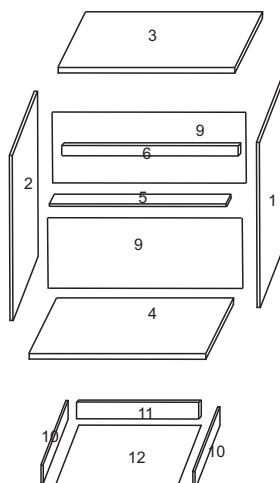

Balcão fogão Lux

BALCÃO FOGÃO LUX					
	Descrição	COMP	LARG	ESP	QUANT
1	LATERAL DIR	750	465	12	1
2	LATERAL ESQ	750	465	12	1
3	TAMPO	690	480	15	1
4	BASE	690	480	15	1
5	BATENTE DA PORTA	666	66	12	1
6	TRAVESSA	666	90	12	1
7	PORTA	480	285	12	1
8	PORTA COM VIDRO	480	285	12	1
9	COSTAS	380	683	2,8	2
10	LATERAL GAV	350	66	12	2
11	TRAVESSA GAVETA	642	66	12	1
12	COSTAS GAV	365	640	2,8	1
13	FRENTE GAV	180	680	12	1