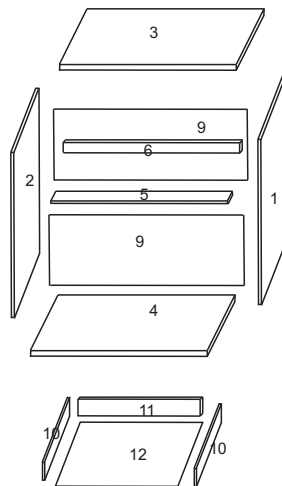

Balcão fogão Lux

BALCÃO FOGÃO LUX					
	Descrição	COMP	LARG	ESP	QUANT
1	LATERAL DIR	750	465	12	1
2	LATERAL ESQ	750	465	12	1
3	TAMPO	690	480	15	1
4	BASE	690	480	15	1
5	BATENTE DA PORTA	666	66	12	1
6	TRAVESSA	666	90	12	1
7	PORTA	480	285	12	1
8	PORTA COM VIDRO	480	285	12	1
9	COSTAS	380	683	2,8	2
10	LATERAL GAV	350	66	12	2
11	TRAVESSA GAVETA	642	66	12	1
12	COSTAS GAV	365	640	2,8	1
13	FRENTE GAV	180	680	12	1