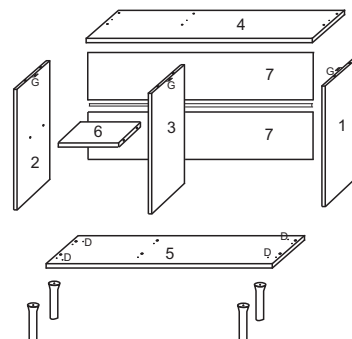

COZINHA JULIANA

COZINHA JULIANA						
N°	REF.	DESCRIÇÃO	COMP	LARG	ESP	QUANT
1	LA1700	LATERAL DIREITA	608	400	12	1
2	LA1701	LATERAL ESQUERDA	608	400	12	1
3	DI1700	DIVISÃO	608	400	12	1
4	TA1700	TAMPO	900	420	15	1
5	BA1700	BASE	900	400	15	1
6	PR1700	PRATELEIRA	282	250	12	2
7	CO1700	COSTAS	312	895	2,8	2
8	CG1700	COSTAS GAVETA	557	355	2,8	1
9	LG1700	LATERAL GAVETA	70	338	12	2
10	TG1700	TRAVESSA GAVATA	70	557	12	1
11	FG1700	FRENTE GAVETA	145	591	12	1
12	PO1700	PORTAS AEREO/BALCÃO	462	294	12	4
13	PO1701	PORTA BALCÃO	613	294	12	1
14	PO1702	PORTA MAIOR	906	294	12	1
15	LK1700	LATERAL DIREITA KIT	912	250	12	1
16	LK1701	LATERAL ESQUERDA	912	250	12	1
17	DK1700	DIVISÃO KIT	900	250	12	1
18	BK1700	BASE KIT	582	250	12	2
19	TK1700	TAMPO KIT	876	250	12	1
20	CO1701	COSTAS	458	895	2,8	2