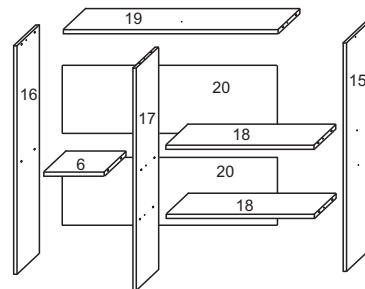

COZINHA JULIANA

COZINHA JULIANA						
N°	REF.	DESCRIÇÃO	COMP	LARG	ESP	QUANT
1	LA1700	LATERAL DIREITA	608	400	12	1
2	LA1701	LATERAL ESQUERDA	608	400	12	1
3	DI1700	DIVISÃO	608	400	12	1
4	TA1700	TAMPO	900	420	15	1
5	BA1700	BASE	900	400	15	1
6	PR1700	PRATELEIRA	282	250	12	2
7	CO1700	COSTAS	312	895	2,8	2
8	CG1700	COSTAS GAVETA	557	355	2,8	1
9	LG1700	LATERAL GAVETA	70	338	12	2
10	TG1700	TRAVESSA GAVATA	70	557	12	1
11	FG1700	FRENTE GAVETA	145	591	12	1
12	PO1700	PORTAS AEREO/BALCÃO	462	294	12	4
13	PO1701	PORTA BALCÃO	613	294	12	1
14	PO1702	PORTA MAIOR	906	294	12	1
15	LK1700	LATERAL DIREITA KIT	912	250	12	1
16	LK1701	LATERAL ESQUERDA	912	250	12	1
17	DK1700	DIVISÃO KIT	900	250	12	1
18	BK1700	BASE KIT	582	250	12	2
19	TK1700	TAMPO KIT	876	250	12	1
20	CO1701	COSTAS	458	895	2,8	2