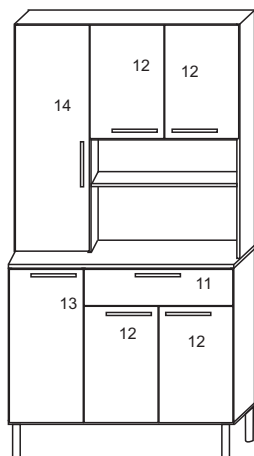

COZINHA JULIANA

COZINHA JULIANA						
N°	REF.	DESCRIÇÃO	COMP	LARG	ESP	QUANT
1	LA1700	LATERAL DIREITA	608	400	12	1
2	LA1701	LATERAL ESQUERDA	608	400	12	1
3	DI1700	DIVISÃO	608	400	12	1
4	TA1700	TAMPO	900	420	15	1
5	BA1700	BASE	900	400	15	1
6	PR1700	PRATELEIRA	282	250	12	2
7	CO1700	COSTAS	312	895	2,8	2
8	CG1700	COSTAS GAVETA	557	355	2,8	1
9	LG1700	LATERAL GAVETA	70	338	12	2
10	TG1700	TRAVESSA GAVATA	70	557	12	1
11	FG1700	FRENTE GAVETA	145	591	12	1
12	PO1700	PORTAS AEREO/BALCÃO	462	294	12	4
13	PO1701	PORTA BALCÃO	613	294	12	1
14	PO1702	PORTA MAIOR	906	294	12	1
15	LK1700	LATERAL DIREITA KIT	912	250	12	1
16	LK1701	LATERAL ESQUERDA	912	250	12	1
17	DK1700	DIVISÃO KIT	900	250	12	1
18	BK1700	BASE KIT	582	250	12	2
19	TK1700	TAMPO KIT	876	250	12	1
20	CO1701	COSTAS	458	895	2,8	2