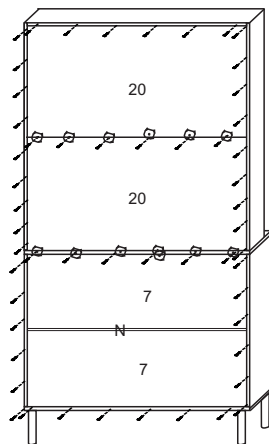

COZINHA JULIANA

COZINHA JULIANA						
N°	REF.	DESCRIÇÃO	COMP	LARG	ESP	QUANT
1	LA1700	LATERAL DIREITA	608	400	12	1
2	LA1701	LATERAL ESQUERDA	608	400	12	1
3	DI1700	DIVISÃO	608	400	12	1
4	TA1700	TAMPO	900	420	15	1
5	BA1700	BASE	900	400	15	1
6	PR1700	PRATELEIRA	282	250	12	2
7	CO1700	COSTAS	312	895	2,8	2
8	CG1700	COSTAS GAVETA	557	355	2,8	1
9	LG1700	LATERAL GAVETA	70	338	12	2
10	TG1700	TRAVESSA GAVATA	70	557	12	1
11	FG1700	FRENTE GAVETA	145	591	12	1
12	PO1700	PORTAS AEREO/BALCÃO	462	294	12	4
13	PO1701	PORTA BALCÃO	613	294	12	1
14	PO1702	PORTA MAIOR	906	294	12	1
15	LK1700	LATERAL DIREITA KIT	912	250	12	1
16	LK1701	LATERAL ESQUERDA	912	250	12	1
17	DK1700	DIVISÃO KIT	900	250	12	1
18	BK1700	BASE KIT	582	250	12	2
19	TK1700	TAMPO KIT	876	250	12	1
20	CO1701	COSTAS	458	895	2,8	2

FERRAGENS		
A		Parafuso 3,5 x 40
B		Parafuso 3,5x22
C		Parafuso 3,5x12
D		Parafuso 5,0 x 40
E		Cavilha 6,0x30
F		Fixador Costas
G		Cantoneira 4 furos
H		Prego 10x10
I		Dobradiça
J		Puxador
L		Pé
M		Corredilha
N		Perfil H