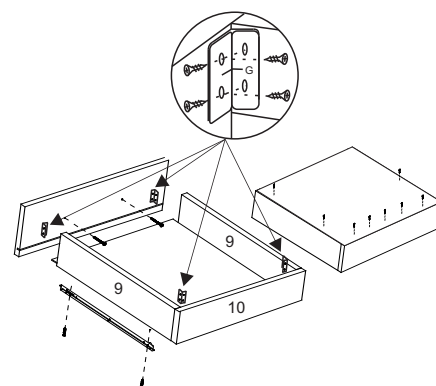

COZINHA JULIANA

COZINHA JULIANA						
N°	REF.	DESCRIÇÃO	COMP	LARG	ESP	QUANT
1	LA1700	LATERAL DIREITA	608	400	12	1
2	LA1701	LATERAL ESQUERDA	608	400	12	1
3	DI1700	DIVISÃO	608	400	12	1
4	TA1700	TAMPO	900	420	15	1
5	BA1700	BASE	900	400	15	1
6	PR1700	PRATELEIRA	282	250	12	2
7	CO1700	COSTAS	312	895	2,8	2
8	CG1700	COSTAS GAVETA	557	355	2,8	1
9	LG1700	LATERAL GAVETA	70	338	12	2
10	TG1700	TRAVESSA GAVATA	70	557	12	1
11	FG1700	FRENTE GAVETA	145	591	12	1
12	PO1700	PORTAS AEREO/BALCÃO	462	294	12	4
13	PO1701	PORTA BALCÃO	613	294	12	1
14	PO1702	PORTA MAIOR	906	294	12	1
15	LK1700	LATERAL DIREITA KIT	912	250	12	1
16	LK1701	LATERAL ESQUERDA	912	250	12	1
17	DK1700	DIVISÃO KIT	900	250	12	1
18	BK1700	BASE KIT	582	250	12	2
19	TK1700	TAMPO KIT	876	250	12	1
20	CO1701	COSTAS	458	895	2,8	2

FERRAGENS		
A		Parafuso 3,5 x 40
B		Parafuso 3,5x22
C		Parafuso 3,5x12
D		Parafuso 5,0 x 40
E		Cavilha 6,0x30
F		Fixador Costas
G		Cantoneira 4 furos
H		Prego 10x10
I		Dobradiça
J		Puxador
L		Pé
M		Corredilha
N		Perfil H