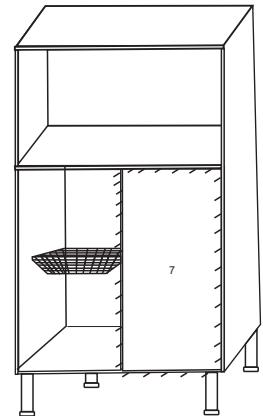

FRUTEIRA DUPLO

Balcão fruteira duplo					
Nº	Item	Comp	larg	esp	Quan
1	Lteral dir	890	380	12	1
2	Lateral esq	890	380	12	1
3	base	596	380	12	1
4	Divisão	596	380	12	1
5	Divisão interna	510	380	12	1
6	Tampo	630	400	15	1
7	Costas	535	316	2,8	1
8	Porta	530	316	12	1

FRUTEIRA DUPLA

Balcão fruteira duplo					
Nº	Item	Comp	larg	esp	Quan
1	Lteral dir	890	380	12	1
2	Lateral esq	890	380	12	1
3	base	596	380	12	1
4	Divisão	596	380	12	1
5	Divisão interna	510	380	12	1
6	Tampo	630	400	15	1
7	Costas	535	316	2,8	1
8	Porta	530	316	12	1