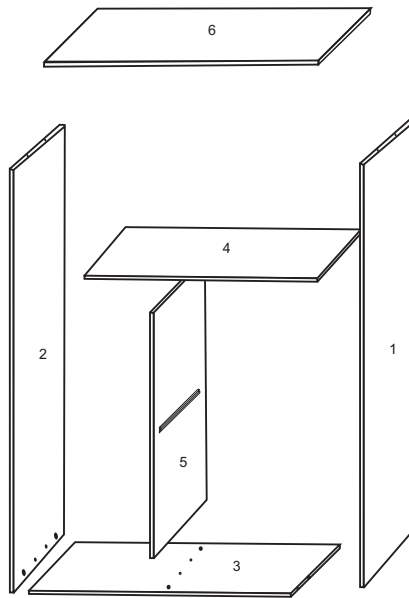

FRUTEIRA DUPLO

Balcão fruteira duplo					
Nº	Item	Comp	larg	esp	Quan
1	Lteral dir	890	380	12	1
2	Lateral esq	890	380	12	1
3	base	596	380	12	1
4	Divisão	596	380	12	1
5	Divisão interna	510	380	12	1
6	Tampo	630	400	15	1
7	Costas	535	316	2,8	1
8	Porta	530	316	12	1

FRUTEIRA DUPLA

Balcão fruteira duplo					
Nº	Item	Comp	larg	esp	Quan
1	Lteral dir	890	380	12	1
2	Lateral esq	890	380	12	1
3	base	596	380	12	1
4	Divisão	596	380	12	1
5	Divisão interna	510	380	12	1
6	Tampo	630	400	15	1
7	Costas	535	316	2,8	1
8	Porta	530	316	12	1