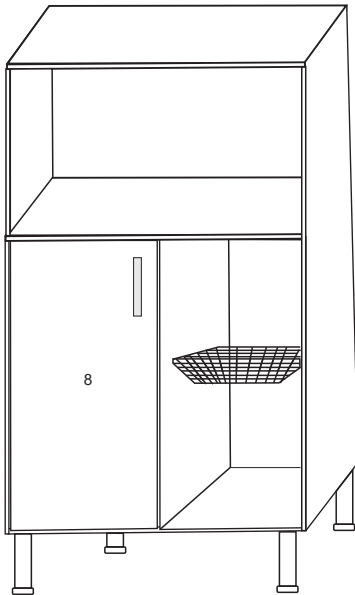

FRUTEIRA DUPLO

Balcão fruteira duplo					
Nº	Item	Comp	larg	esp	Quan
1	Lteral dir	890	380	12	1
2	Lateral esq	890	380	12	1
3	base	596	380	12	1
4	Divisão	596	380	12	1
5	Divisão interna	510	380	12	1
6	Tampo	630	400	15	1
7	Costas	535	316	2,8	1
8	Porta	530	316	12	1

FRUTEIRA DUPLA

Balcão fruteira duplo					
Nº	Item	Comp	larg	esp	Quan
1	Lteral dir	890	380	12	1
2	Lateral esq	890	380	12	1
3	base	596	380	12	1
4	Divisão	596	380	12	1
5	Divisão interna	510	380	12	1
6	Tampo	630	400	15	1
7	Costas	535	316	2,8	1
8	Porta	530	316	12	1