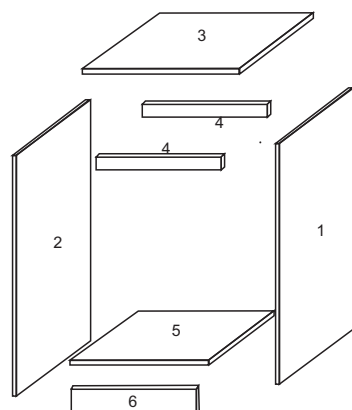

Balcão fogão vitoria

N°	Descrição	comp	larg	esp	Quant
1	Lateral direita	805	450	12	1
2	Lateral esquerda	805	450	12	1
3	Tampo	600	480	15	1
4	Travessa	576	90	15	2
5	Base	576	470	12	1
6	Rodapé	576	145	12	1
7	Costas	595	580	2,8	1
8	Porta	580	590	12	1