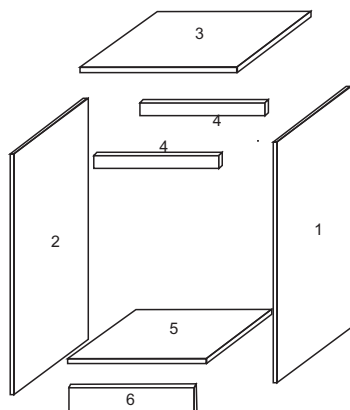

Balcão fogão vitoria

N°	Descrição	comp	larg	esp	Quant
1	Lateral direita	805	450	12	1
2	Lateral esquerda	805	450	12	1
3	Tampo	600	480	15	1
4	Travessa	576	90	15	2
5	Base	576	470	12	1
6	Rodapé	576	145	12	1
7	Costas	595	580	2,8	1
8	Porta	580	590	12	1