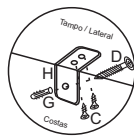

AÉREO 120 3 PORTAS JADE

FERRAGENS

A		Parafuso 3,5 x 40
B		Parafuso 3,5x25
C		Parafuso 3,5x14
D		Parafuso 6,0x45
E		Parafuso 5,0 x 40
F		Cavilha 6,0x30
G		Bucha 8mm
H		Cantoneira fixar aéreo
I		Cantoneira 4 furos
J		Prego 10x10
L		Dobradiça Caneco
M		Puxador
N		Pé
O		Corrediça telescópica
P		Fixador Costas
Q		Suporte pino 6 x 8
R		Pistão 60 N
S		Articulador

5231		AEREO 120 3 PORTAS				
N°	Ref	Item	comp	larg	esp	Quant
1	LA5202	Lateral direita/esquerda	660	300	15	2
2	BA5201	Base	1170	300	15	1
3	DI5202	Divisão	630	300	15	1
4	TA5201	Tampo	1170	300	15	1
5	PR5202	Prateleira	770	284	15	1
6	PR5203	Prateleira menor	385	284	15	1
7	CO5204	Costas	327	1195	2,8	2
8	PO5202	Portas	624	381	15	3