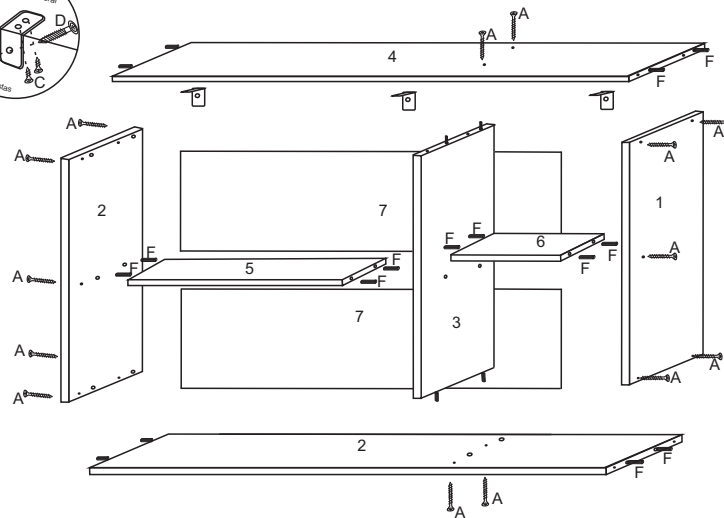

AÉREO 120 3 PORTAS JADE

FERRAGENS

A		Parafuso 3,5 x 40
B		Parafuso 3,5x25
C		Parafuso 3,5x14
D		Parafuso 6,0x45
E		Parafuso 5,0 x 40
F		Cavilha 6,0x30
G		Bucha 8mm
H		Cantoneira fixar aéreo
I		Cantoneira 4 furos
J		Prego 10x10
L		Dobradiça Caneco
M		Puxador
N		Pé
O		Corrediça telescópica
P		Fixador Costas
Q		Suporte pino 6 x 8
R		Pistão 60 N
S		Articulador

5231		AEREO 120 3 PORTAS				
N°	Ref	Item	comp	larg	esp	Quant
1	LA5202	Lateral direita/esquerda	660	300	15	2
2	BA5201	Base	1170	300	15	1
3	DI5202	Divisão	630	300	15	1
4	TA5201	Tampo	1170	300	15	1
5	PR5202	Prateleira	770	284	15	1
6	PR5203	Prateleira menor	385	284	15	1
7	CO5204	Costas	327	1195	2,8	2
8	PO5202	Portas	624	381	15	3