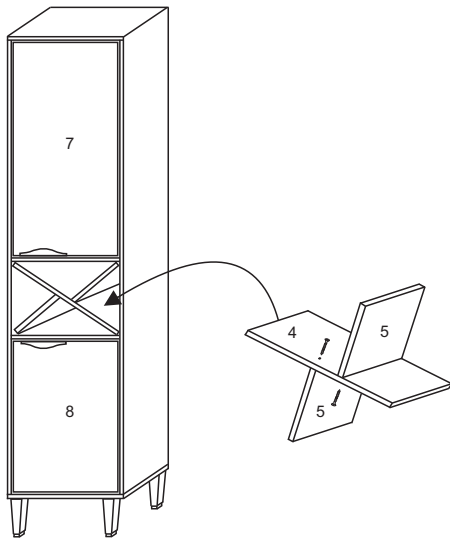

PANELEIRO JADE

FERRAGENS

A		Parafuso 3,5 x 40
B		Parafuso 3,5x25
C		Parafuso 3,5x14
D		Parafuso 6,0x45
E		Parafuso 5,0 x 40
F		Cavilha 6,0x30
G		Bucha 8mm
H		Cantoneira fixar aéreo
I		Cantoneira 4 furos
J		Prego 10x10
L		Dobradiça Caneco
M		Puxador
N		Pé
O		Corrediça telescópica
P		Fixador Costas
Q		Suporte pino 6 x 8
R		Pistão 60 N
S		Articulador

5229		PANELEIRO 45				
N°	Ref	Item	comp	larg	esp	Quant
1	LA5200	Lateral direita/esquerda	2000	450	15	2
2	BT5200	Base / Tampo	450	450	15	2
3	DI5200	Divisão	420	450	15	2
4	DA5200	Divisão adega	500	434	15	1
5	DA5201	Divisão menor adega	225	434	15	2
6	PR5200	Prateleira	420	434	15	3
7	PO5200	Porta	986	415	15	1
8	PO5201	Porta menor	673	415	15	1
9	CO5200	COSTAS	2020	445	2,8	1