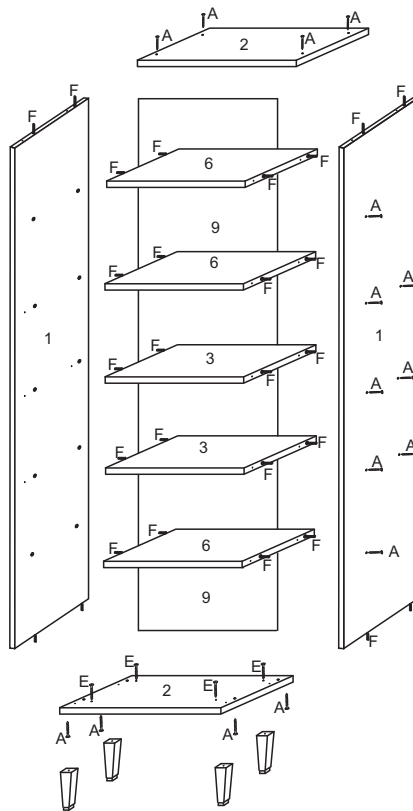

PANELEIRO JADE

FERRAGENS

A		Parafuso 3,5 x 40
B		Parafuso 3,5x25
C		Parafuso 3,5x14
D		Parafuso 6,0x45
E		Parafuso 5,0 x 40
F		Cavilha 6,0x30
G		Bucha 8mm
H		Cantoneira fixar aéreo
I		Cantoneira 4 furos
J		Prego 10x10
L		Dobradiça Caneco
M		Puxador
N		Pé
O		Corrediça telescópica
P		Fixador Costas
Q		Suporte pino 6 x 8
R		Pistão 60 N
S		Articulador

5229		PANELEIRO 45				
N°	Ref	Item	comp	larg	esp	Quant
1	LA5200	Lateral direita/esquerda	2000	450	15	2
2	BT5200	Base / Tampo	450	450	15	2
3	DI5200	Divisão	420	450	15	2
4	DA5200	Divisão adega	500	434	15	1
5	DA5201	Divisão menor adega	225	434	15	2
6	PR5200	Prateleira	420	434	15	3
7	PO5200	Porta	986	415	15	1
8	PO5201	Porta menor	673	415	15	1
9	CO5200	COSTAS	2020	445	2,8	1