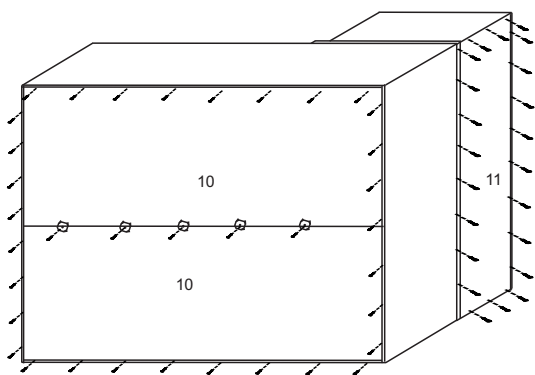

AÉREO CANTO JADE

FERRAGENS

A		Parafuso 3,5 x 40
B		Parafuso 3,5x25
C		Parafuso 3,5x14
D		Parafuso 6,0x45
E		Parafuso 5,0 x 40
F		Cavilha 6,0x30
G		Bucha 8mm
H		Cantoneira fixar aéreo
I		Cantoneira 4 furos
J		Prego 10x10
L		Dobradiça Caneco
M		Puxador
N		Pé
O		Corrediça telescópica
P		Fixador Costas
Q		Suporte pino 6 x 8
R		Pistão 60 N
S		Articulador

5232		Aéreo Canto				
N°	Ref	Item	comp	larg	esp	Quant
1	LA5202	Lateral	660	300	15	3
2	LF5202	Lateral fechamento	660	330	15	1
3	BA5204	Base	850	300	15	1
4	TA5205	Tampo	850	300	15	1
5	PR5205	Prateleira	850	228	15	1
6	CL5201	Coluna	630	70	15	1
7	PO5205	Portas	624	515	15	1
8	BT5202	Base/Tampo menor	190	300	15	2
9	PR5207	Prateleira menor	190	284	15	1
10	CO5206	Costas	327	875	2,8	2
11	CO5207	Costas menor	655	215	2,8	1