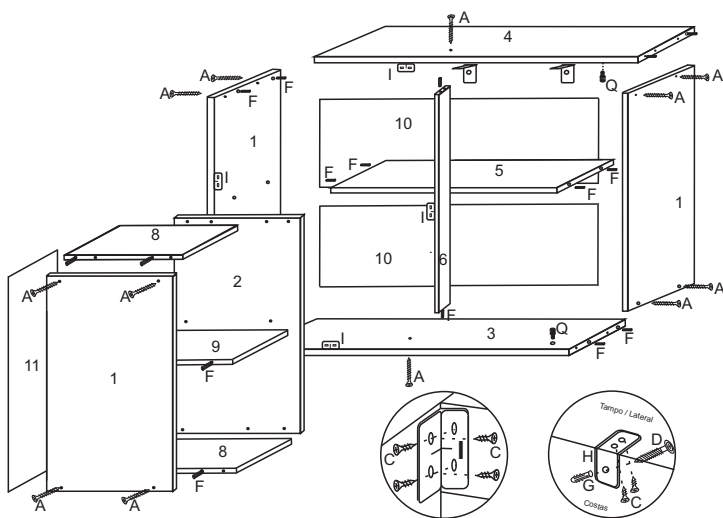

AÉREO CANTO JADE

FERRAGENS

A		Parafuso 3,5 x 40
B		Parafuso 3,5x25
C		Parafuso 3,5x14
D		Parafuso 6,0x45
E		Parafuso 5,0 x 40
F		Cavilha 6,0x30
G		Bucha 8mm
H		Cantoneira fixar aéreo
I		Cantoneira 4 furos
J		Prego 10x10
L		Dobradiça Caneco
M		Puxador
N		Pé
O		Corrediça telescópica
P		Fixador Costas
Q		Suporte pino 6 x 8
R		Pistão 60 N
S		Articulador

5232		Aéreo Canto				
N°	Ref	Item	comp	larg	esp	Quant
1	LA5202	Lateral	660	300	15	3
2	LF5202	Lateral fechamento	660	330	15	1
3	BA5204	Base	850	300	15	1
4	TA5205	Tampo	850	300	15	1
5	PR5205	Prateleira	850	228	15	1
6	CL5201	Coluna	630	70	15	1
7	PO5205	Portas	624	515	15	1
8	BT5202	Base/Tampo menor	190	300	15	2
9	PR5207	Prateleira menor	190	284	15	1
10	CO5206	Costas	327	875	2,8	2
11	CO5207	Costas menor	655	215	2,8	1