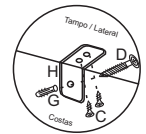

AÉREO 120 2 PORTAS C/ TELA JADE

5240		AEREO 120 2 PTS C/TELA					
N°	Ref	Item	comp	larg	esp	Quant	
1	LA5202	Lateral direita/esquerda	660	300	15	2	
2	BA5200	Base	1170	300	15	1	
3	TA5200	Tampo	1170	300	15	1	
4	PR5201	Prateleira	1170	284	15	1	
5	CP5200	Calço P/ prat	308	284	15	1	
6	CO5203	Costas	327	195	2,8	2	