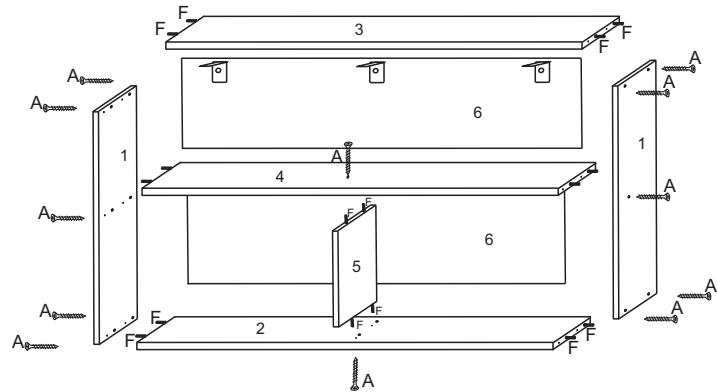

AÉREO 120 2 PORTAS C/ TELA JADE

5240		AEREO 120 2 PTS C/TELA					
N°	Ref	Item	comp	larg	esp	Quant	
1	LA5202	Lateral direita/esquerda	660	300	15	2	
2	BA5200	Base	1170	300	15	1	
3	TA5200	Tampo	1170	300	15	1	
4	PR5201	Prateleira	1170	284	15	1	
5	CP5200	Calço P/ prat	308	284	15	1	
6	CO5203	Costas	327	195	2,8	2	