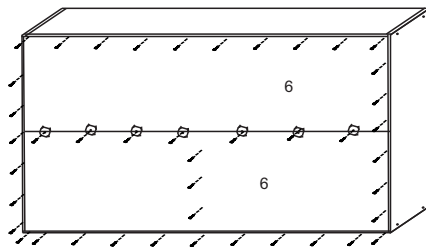

AÉREO 120 2 PORTAS C/ TELA JADE

5240		AEREO 120 2 PTS C/TELA					
N°	Ref	Item	comp	larg	esp	Quant	
1	LA5202	Lateral direita/esquerda	660	300	15	2	
2	BA5200	Base	1170	300	15	1	
3	TA5200	Tampo	1170	300	15	1	
4	PR5201	Prateleira	1170	284	15	1	
5	CP5200	Calço P/ prat	308	284	15	1	
6	CO5203	Costas	327	195	2,8	2	