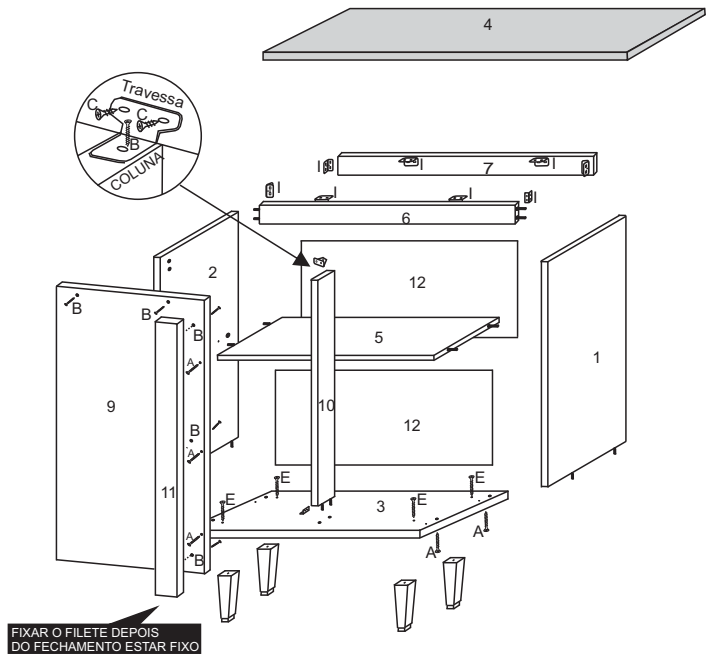

BALCÃO CANTO JADE

Obs: O LADO DO FECHAMENTO,
PODE SER NA DIREITA OU NA ESQUERDA
CONFORME A ESCOLHA DO CLIENTE

FERRAGENS

| | | |
|---|--|------------------------|
| A | | Parafuso 3,5 x 40 |
| B | | Parafuso 3,5x25 |
| C | | Parafuso 3,5x14 |
| D | | Parafuso 6,0x45 |
| E | | Parafuso 5,0 x 40 |
| F | | Cavilha 6,0x30 |
| G | | Bucha 8mm |
| H | | Cantoneira fixar aéreo |
| I | | Cantoneira 4 furos |
| J | | Prego 10x10 |
| L | | Dobradiça Caneco |
| M | | Puxador |
| N | | Pé |
| O | | Corrediça telescópica |
| P | | Fixador Costas |
| Q | | Suporte pino 6 x 8 |
| R | | Pistão 60 N |
| S | | Articulador |

| 5222 | | BALCÃO canto com tampo | | | | |
|------|--------|------------------------|------|------|-----|-------|
| N° | Ref | Item | comp | larg | esp | Quant |
| 1 | LA5205 | Lateral direita | 700 | 495 | 15 | 1 |
| 2 | LA5204 | Lateral esquerda | 700 | 495 | 15 | 1 |
| 3 | BA5203 | Base | 700 | 495 | 15 | 1 |
| 4 | TA5204 | Tampo | 880 | 525 | 25 | 1 |
| 5 | PR5204 | Prateleira | 670 | 420 | 15 | 1 |
| 6 | TR5206 | Travessa frontal | 670 | 54 | 15 | 1 |
| 7 | TR5200 | Travessa trazeira | 670 | 54 | 15 | 1 |
| 8 | PO5204 | Portas | 673 | 322 | 15 | 1 |
| 9 | FE5200 | Fechamento | 700 | 343 | 15 | 1 |
| 10 | CL5200 | Coluna | 646 | 54 | 15 | 1 |
| 11 | FI5200 | Filete | 715 | 70 | 25 | 1 |
| 12 | CO5202 | Costas | 350 | 695 | 2,8 | 2 |