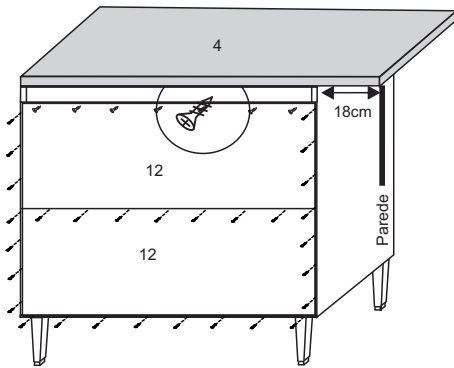

BALCÃO CANTO JADE

Obs: O LADO DO FECHAMENTO,
PODE SER NA DIREITA OU NA ESQUERDA
CONFORME A ESCOLHA DO CLIENTE

FERRAGENS

| | | |
|---|--|------------------------|
| A | | Parafuso 3,5 x 40 |
| B | | Parafuso 3,5x25 |
| C | | Parafuso 3,5x14 |
| D | | Parafuso 6,0x45 |
| E | | Parafuso 5,0 x 40 |
| F | | Cavilha 6,0x30 |
| G | | Bucha 8mm |
| H | | Cantoneira fixar aéreo |
| I | | Cantoneira 4 furos |
| J | | Prego 10x10 |
| L | | Dobradiça Caneco |
| M | | Puxador |
| N | | Pé |
| O | | Corrediça telescópica |
| P | | Fixador Costas |
| Q | | Suporte pino 6 x 8 |
| R | | Pistão 60 N |
| S | | Articulador |

| 5222 | | BALCÃO canto com tampo | | | | |
|------|--------|------------------------|------|------|-----|-------|
| N° | Ref | Item | comp | larg | esp | Quant |
| 1 | LA5205 | Lateral direita | 700 | 495 | 15 | 1 |
| 2 | LA5204 | Lateral esquerda | 700 | 495 | 15 | 1 |
| 3 | BA5203 | Base | 700 | 495 | 15 | 1 |
| 4 | TA5204 | Tampo | 880 | 525 | 25 | 1 |
| 5 | PR5204 | Prateleira | 670 | 420 | 15 | 1 |
| 6 | TR5206 | Travessa frontal | 670 | 54 | 15 | 1 |
| 7 | TR5200 | Travessa trazeira | 670 | 54 | 15 | 1 |
| 8 | PO5204 | Portas | 673 | 322 | 15 | 1 |
| 9 | FE5200 | Fechamento | 700 | 343 | 15 | 1 |
| 10 | CL5200 | Coluna | 646 | 54 | 15 | 1 |
| 11 | FI5200 | Filete | 715 | 70 | 25 | 1 |
| 12 | CO5202 | Costas | 350 | 695 | 2,8 | 2 |