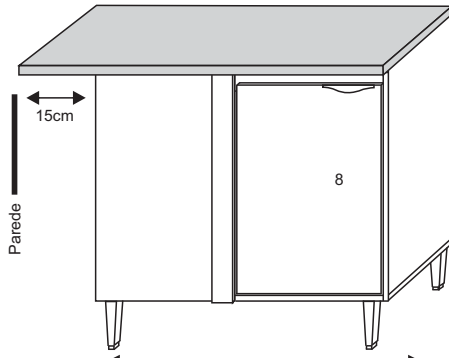

BALCÃO CANTO JADE

Obs: O LADO DO FECHAMENTO,
PODE SER NA DIREITA OU NA ESQUERDA
CONFORME A ESCOLHA DO CLIENTE

FERRAGENS

| | | |
|---|--|------------------------|
| A | | Parafuso 3,5 x 40 |
| B | | Parafuso 3,5x25 |
| C | | Parafuso 3,5x14 |
| D | | Parafuso 6,0x45 |
| E | | Parafuso 5,0 x 40 |
| F | | Cavilha 6,0x30 |
| G | | Bucha 8mm |
| H | | Cantoneira fixar aéreo |
| I | | Cantoneira 4 furos |
| J | | Prego 10x10 |
| L | | Dobradiça Caneco |
| M | | Puxador |
| N | | Pé |
| O | | Corrediça telescópica |
| P | | Fixador Costas |
| Q | | Suporte pino 6 x 8 |
| R | | Pistão 60 N |
| S | | Articulador |

| 5222 | | BALCÃO canto com tampo | | | | |
|------|--------|------------------------|------|------|-----|-------|
| N° | Ref | Item | comp | larg | esp | Quant |
| 1 | LA5205 | Lateral direita | 700 | 495 | 15 | 1 |
| 2 | LA5204 | Lateral esquerda | 700 | 495 | 15 | 1 |
| 3 | BA5203 | Base | 700 | 495 | 15 | 1 |
| 4 | TA5204 | Tampo | 880 | 525 | 25 | 1 |
| 5 | PR5204 | Prateleira | 670 | 420 | 15 | 1 |
| 6 | TR5206 | Travessa frontal | 670 | 54 | 15 | 1 |
| 7 | TR5200 | Travessa trazeira | 670 | 54 | 15 | 1 |
| 8 | PO5204 | Portas | 673 | 322 | 15 | 1 |
| 9 | FE5200 | Fechamento | 700 | 343 | 15 | 1 |
| 10 | CL5200 | Coluna | 646 | 54 | 15 | 1 |
| 11 | FI5200 | Filete | 715 | 70 | 25 | 1 |
| 12 | CO5202 | Costas | 350 | 695 | 2,8 | 2 |