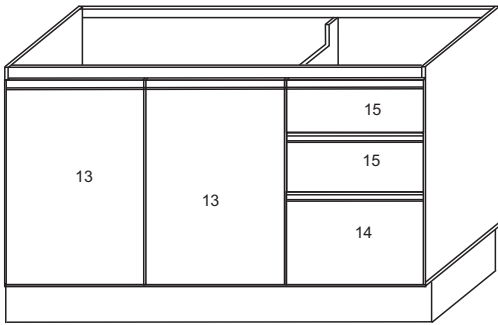

## FERRAGENS

|   |  |  |
|---|--|--|
| A |  | Parafuso 3,5 x 40 (Estrutura balcão)           |
| B |  | Parafuso 4,0x45 (Estrutura aereo)              |
| C |  | Parafuso 3,0 x 20 (Puxador)                    |
| D |  | Parafuso 3,5x14 (Dobrad, corred, canton, cost) |
| E |  | Parafuso 6,0x45 (Parede)                       |
| F |  | Cavilha 6,0x30 (Estrutura)                     |
| G |  | Cantoneira 17x17x46 (Gaveta, travessa, filete) |
| H |  | Bucha 8mm (Parede)                             |
| I |  | Cantoneira fixar aéreos                        |
| J |  | Cantoneira 3 furos (Divisão)                   |
| L |  | Prego 10x10 (Costas)                           |
| M |  | Dobradiça c/amortecedor                        |
| N |  | Puxador gola alumínio                          |
| O |  | Corrediça telescópica 400mm                    |
| P |  | Perfil H (Costas)                              |
| Q |  | Sapata deslizante (Rodapé)                     |