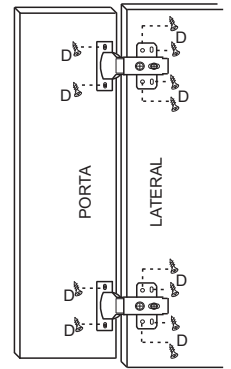

## FERRAGENS

|   |  |  |
|---|--|--|
| A |  | Parafuso 3,5 x 40 (Estrutura balcão)           |
| B |  | Parafuso 4,0x45 (Estrutura aereo)              |
| C |  | Parafuso 3,0 x 20 (Puxador)                    |
| D |  | Parafuso 3,5x14 (Dobrad, corred, canton, cost) |
| E |  | Parafuso 6,0x45 (Parede)                       |
| F |  | Cavilha 6,0x30 (Estrutura)                     |
| G |  | Cantoneira 17x17x46 (Gaveta, travessa, filete) |
| H |  | Bucha 8mm (Parede)                             |
| I |  | Cantoneira fixar aéreos                        |
| J |  | Cantoneira 3 furos (Divisão)                   |
| L |  | Prego 10x10 (Costas)                           |
| M |  | Dobradiça c/amortecedor                        |
| N |  | Puxador gola alumínio                          |
| O |  | Corrediça telescópica 400mm                    |
| P |  | Perfil H (Costas)                              |
| Q |  | Sapata deslizante (Rodapé)                     |