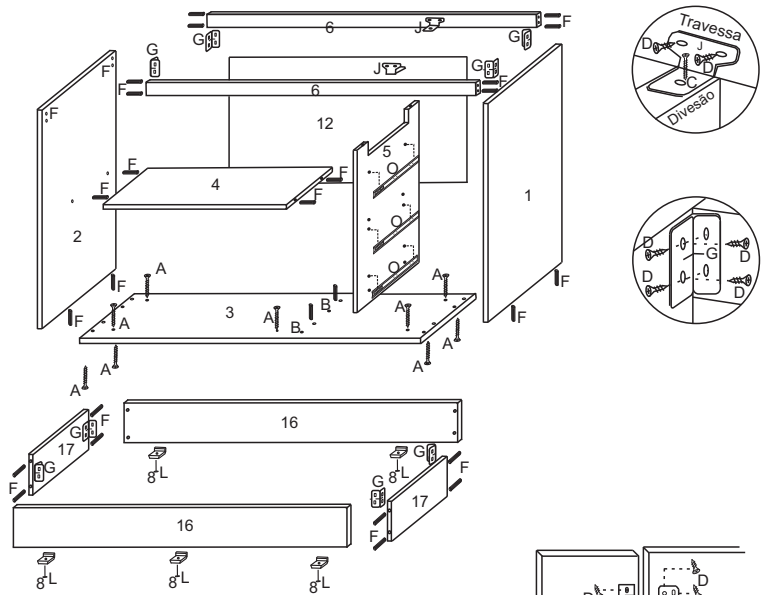

## FERRAGENS

|   |  |  |
|---|--|--|
| A |  | Parafuso 3,5 x 40 (Estrutura balcão)           |
| B |  | Parafuso 4,0x45 (Estrutura aereo)              |
| C |  | Parafuso 3,0 x 20 (Puxador)                    |
| D |  | Parafuso 3,5x14 (Dobrad, corred, canton, cost) |
| E |  | Parafuso 6,0x45 (Parede)                       |
| F |  | Cavilha 6,0x30 (Estrutura)                     |
| G |  | Cantoneira 17x17x46 (Gaveta, travessa, filete) |
| H |  | Bucha 8mm (Parede)                             |
| I |  | Cantoneira fixar aéreos                        |
| J |  | Cantoneira 3 furos (Divisão)                   |
| L |  | Prego 10x10 (Costas)                           |
| M |  | Dobradiça c/amortecedor                        |
| N |  | Puxador gola alumínio                          |
| O |  | Corrediça telescópica 400mm                    |
| P |  | Perfil H (Costas)                              |
| Q |  | Sapata deslizante (Rodapé)                     |