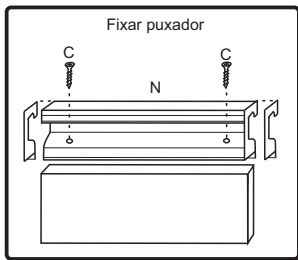

## FERRAGENS

|   |  |  |
|---|--|--|
| A |  | Parafuso 3,5 x 40 (Estrutura balcão)           |
| B |  | Parafuso 4,0x45 (Estrutura aereo)              |
| C |  | Parafuso 3,0 x 20 (Puxador)                    |
| D |  | Parafuso 3,5x14 (Dobrad, corred, canton, cost) |
| E |  | Parafuso 6,0x45 (Parede)                       |
| F |  | Cavilha 6,0x30 (Estrutura)                     |
| G |  | Cantoneira 17x17x46 (Gaveta, travessa, filete) |
| H |  | Bucha 8mm (Parede)                             |
| I |  | Cantoneira fixar aéreos                        |
| J |  | Cantoneira 3 furos (Divisão)                   |
| L |  | Prego 10x10 (Costas)                           |
| M |  | Dobradiça c/amortecedor                        |
| N |  | Puxador gola alumínio                          |
| O |  | Corrediça telescópica 400mm                    |
| P |  | Perfil H (Costas)                              |
| Q |  | Sapata deslizante (Rodapé)                     |