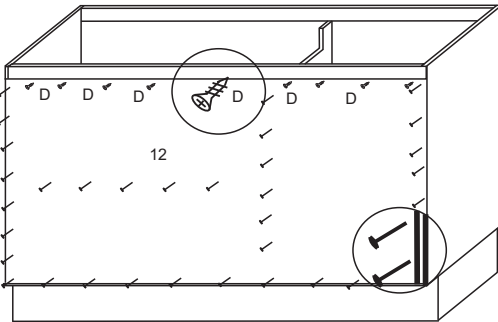

## FERRAGENS

|   |  |  |
|---|--|--|
| A |  | Parafuso 3,5 x 40 (Estrutura balcão)           |
| B |  | Parafuso 4,0x45 (Estrutura aereo)              |
| C |  | Parafuso 3,0 x 20 (Puxador)                    |
| D |  | Parafuso 3,5x14 (Dobrad, corred, canton, cost) |
| E |  | Parafuso 6,0x45 (Parede)                       |
| F |  | Cavilha 6,0x30 (Estrutura)                     |
| G |  | Cantoneira 17x17x46 (Gaveta, travessa, filete) |
| H |  | Bucha 8mm (Parede)                             |
| I |  | Cantoneira fixar aéreos                        |
| J |  | Cantoneira 3 furos (Divisão)                   |
| L |  | Prego 10x10 (Costas)                           |
| M |  | Dobradiça c/amortecedor                        |
| N |  | Puxador gola alumínio                          |
| O |  | Corrediça telescópica 400mm                    |
| P |  | Perfil H (Costas)                              |
| Q |  | Sapata deslizante (Rodapé)                     |