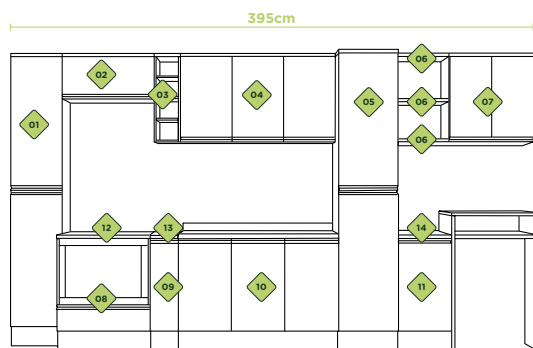

Referência	Descrição	Medidas Larg x Prof x Alt	Valor
01	818417 - FUMÊ/BRANCO	PANELEIRO 40	R$ 752,00
02	818428 - FUMÊ/BRANCO	AÉREO 70 BAIXO C/1 PORTA BASCULANTE	R$ 332,00
03	810018 - FUMÊ	ADEGA 20	R$ 198,00
04	818433 - FUMÊ/BRANCO	AÉREO 120 C/3 PORTAS	R$ 668,00
05	818416 - FUMÊ/BRANCO	PANELEIRO 45	R$ 904,00
06	810055 - FUMÊ	PRATELEIRA (3)	R$ 189,00
07	818426 - FUMÊ/BRANCO	AÉREO 60 C/2 PORTAS	R$ 436,00
08	818409 - FUMÊ/BRANCO	BALCÃO 70 P/FORNO	R$ 615,00
09	818401 - FUMÊ/BRANCO	BALCÃO 20 C/1 PORTA	R$ 311,00
10	818412 - FUMÊ/BRANCO	BALCÃO 120 C/3 PORTAS	R$ 831,00
11	818403 - FUMÊ/BRANCO	BALCÃO 40 C/1 PORTA	R$ 407,00
12	810044 - FUMÊ	TAMPO 70	R$ 153,00
13	810040 - FUMÊ	TAMPO 20	R$ 79,00
14	810042 - FUMÊ	TAMPO 40	R$ 96,00

Total do ambiente
R$ 5.971,00