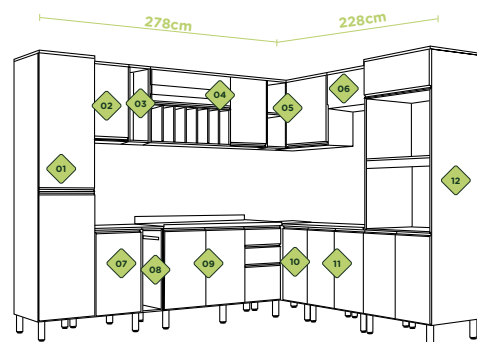

## COZINHA DIAMANTE

Referência	Descrição	Medidas Larg x Prof x Alt	Valor
01 5529 - FUMÊ/BRANCO	PANELEIRO 45	45x51x218 cm	R\$ 845,00
02 5533 - FUMÊ/FUMÊ	AÉREO 40 C/1 PORTA	40x31x64,5 cm	R\$ 254,00
03 5534 - FUMÊ	ADEGA 20	20x31x64,5 cm	R\$ 150,00
04 5536 - FUMÊ/FUMÊ	AÉREO 120 PORTA PRATOS C/VIDRO	120x31x64,5 cm	R\$ 685,00
05 5532 - FUMÊ/FUMÊ	AÉREO CANTO RETO	88x53x64,5 cm	R\$ 424,00
06 5537 - FUMÊ/FUMÊ	AÉREO GELADEIRA 70 BASCULANTE	70x31x34,5 cm	R\$ 269,00
07 5523 - FUMÊ/BRANCO	BALCÃO 40 C/TAMPO	40x53x89 cm	R\$ 377,00
08 5524 - FUMÊ	TOALHEIRO 20 C/TAMPO	20x53x89 cm	R\$ 253,00
09 5520 - FUMÊ/BRANCO	BALCÃO 120 P/PIA C/3 GAVETAS	120x51x86,5 cm	R\$ 940,00
10 5522 - FUMÊ/BRANCO	BALCÃO CANTO RETO C/TAMPO	88x53x89 cm	R\$ 541,00
11 5521 - FUMÊ/BRANCO	BALCÃO 70 C/TAMPO	70x53x89 cm	R\$ 538,00
12 5526 - FUMÊ/FUMÊ BRANCO	KIT 70 FORNO/MICROONDAS	70x51x218 cm	R\$ 1.054,00