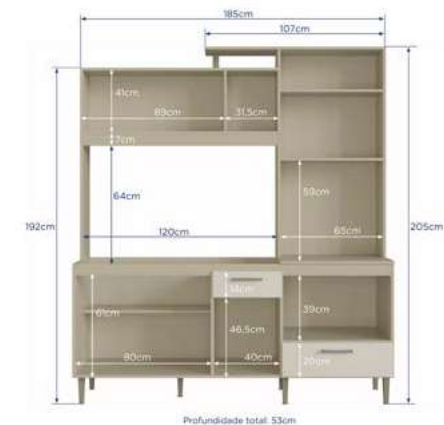

## DIFERENCIAIS

Pintura UV

Dobradiças caneco 26 mm

Corrediças metálicas

Pés e puxadores em polipropileno