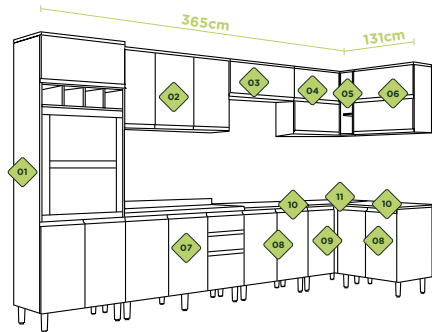

## COZINHA EVOLUTION

	Referência	Descrição	Medidas Larg x Prof x Alt	Valor
01	818315 - FUMÊ/MEL	KIT 70 FORNO/MICROONDAS	70x51x225,5 cm	<b>R\$ 1.177,00</b>
02	818333 - FUMÊ/MEL	AÉREO 120 C/3 PORTAS	120x31x68,5 cm	<b>R\$ 668,00</b>
03	818332 - FUMÊ/MEL	AÉREO 80 BAIXO C/1 PORTA BASCULANTE	80x31x35,5 cm	<b>R\$ 344,00</b>
04	818336 - FUMÊ/MEL	AÉREO CANTO RETO C/2 PORTAS BASCULANTES	95x31x68,5 cm	<b>R\$ 663,00</b>
05	810018 - FUMÊ	ADEGA 20	20x31x68,5 cm	<b>R\$ 198,00</b>
06	818331 - FUMÊ/MEL	AÉREO 80 C/2 PORTAS BASCULANTES	80x31x68,5 cm	<b>R\$ 593,00</b>
07	818313 - FUMÊ/MEL	BALCÃO 120 P/PIA C/3 GAV	120x51x86,5 cm	<b>R\$ 1.074,00</b>
08	818310 - FUMÊ/MEL	BALCÃO 80 2 PORTAS (2)	80x51x86,5 cm	<b>R\$ 1.162,00</b>
09	818311 - FUMÊ/MEL	BALCÃO CANTO RETO	80x53x86,5 cm	<b>R\$ 604,00</b>
10	810045 - FUMÊ	TAMPO 80 (2)	80x53x2,5 cm	<b>R\$ 334,00</b>
11	810046 - FUMÊ	TAMPO 95	95x53x2,5 cm	<b>R\$ 199,00</b>