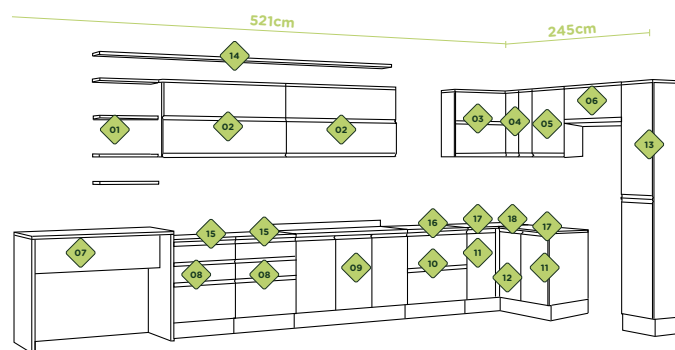

Referência	Descrição	Medidas Larg x Prof x Alt	Valor
01 820054 -CREMA	PRATELEIRA (4)	40x31x2,5 cm	R$ 252,00
02 828134 - CREMA/FUMÊ	AÉREO 120 C/2 PORTAS BASCULANTES (2)	120x31x68,5 cm	R$ 1.758,00
03 828123 - CREMA/FUMÊ	AÉREO 60 C/2 PORTAS BASCULANTES	60x31x68,5 cm	R$ 532,00
04 828135 - CREMA/FUMÊ	AÉREO CANTO RETO	95x31x68,5 cm	R$ 596,00
05 828121 - CREMA/FUMÊ	AÉREO 40 C/1 PORTA	40x31x68,5 cm	R$ 316,00
06 828128 - CREMA/FUMÊ	AÉREO 70 BAIXO C/1 PORTA BASCULANTE	70x31x35,5 cm	R$ 332,00
07 820014 - CREMA	BANCADA 120	120x60x94 cm	R$ 650,00
08 828106 - CREMA/FUMÊ	BALCÃO 60 C/2 GAVETAS E 1 GAVETÃO (2)	60x51x86,5 cm	R$ 1.088,00
09 828112 - CREMA/FUMÊ	BALCÃO 120 C/3 PORTAS	120x51x86,5 cm	R$ 831,00
10 828108 - CREMA/FUMÊ	BALCÃO 70 2 GAVETÕES	70x51x86,5 cm	R$ 775,00
11 828103 - CREMA/FUMÊ	BALCÃO 40 C/1 PORTA (2)	40x51x86,5 cm	R$ 814,00
12 828111 - CREMA/FUMÊ	BALCÃO CANTO RETO	80x53x86,5 cm	R$ 604,00
13 828117 - CREMA/FUMÊ	PANELEIRO 40	40x31x225,5 cm	R$ 752,00
14 820054 - CREMA	PRATELEIRA	280x31x2,5 cm	R$ 274,00
15 820043 - CREMA	TAMPO 60 (2)	60x53x2,5 cm	R$ 278,00
16 820044 - CREMA	TAMPO 70	70x53x2,5 cm	R$ 153,00
17 820042 - CREMA	TAMPO 40 (2)	40x53x2,5 cm	R$ 192,00
18 820046 - CREMA	TAMPO 95	95x53x2,5 cm	R$ 199,00

**Total do ambiente
R$ 10.396,00**