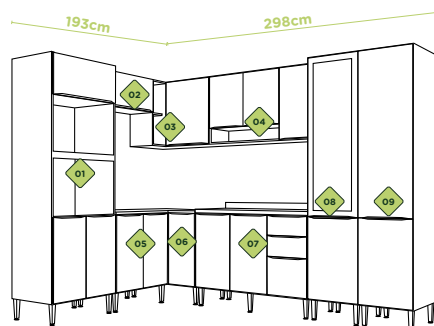

COZINHA LAURA

Referência	Descrição	Medidas Larg x Prof x Alt	Valor
01	6246 - FREIJÓ/VERDE MUSGO	KIT 70 FORNO/MICROONDAS	R$ 911,00
02	6230 - FREIJÓ	AÉREO GELADEIRA 70 BASCULANTE	R$ 223,00
03	6232 - FREIJÓ	AÉREO CANTO RETO	R$ 470,00
04	6231 - FREIJÓ	AÉREO 120 C/2 PORTAS E NICHOS	R$ 550,00
05	6241 - FREIJÓ/VERDE MUSGO	BALCÃO 70 C/TAMPO	R$ 475,00
06	6243 - FREIJÓ/VERDE MUSGO	BALCÃO CANTO RETO C/TAMPO	R$ 475,00
07	6240 - FREIJÓ/VERDE MUSGO	BALCÃO 120 P/PIA C/2 PORTAS E 1 GAVETÃO	R$ 798,00
08	6248 - FREIJÓ/VERDE MUSGO	PANELEIRO 45 C/VIDRO	R$ 999,00
09	6249 - FREIJÓ/VERDE MUSGO	PANELEIRO 45	R$ 718,00

Total do ambiente
R$ 5.619,00