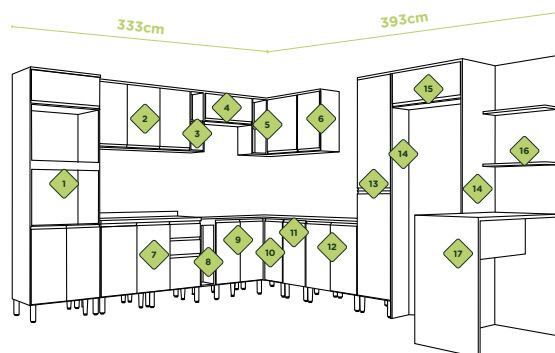

Referência	Descrição	Medidas Larg x Prof x Alt	Valor	
01	5548 - FUMÊ/BRANCO	KIT 70 FORNO/MICROONDAS	70x51x218 cm	R$ 1.054,00
02	5541 - FUMÊ/BRANCO	AÉREO 120 C/3 PORTAS	120x31x64,5 cm	R$ 590,00
03	5534 - FUMÊ	ADEGA 20	20x31x64,5 cm	R$ 150,00
04	5547 - FUMÊ/BRANCO	AÉREO GELADEIRA 70 BASCULANTE	70x31x34,5 cm	R$ 269,00
05	5542 - FUMÊ/BRANCO	AÉREO CANTO RETO	88x53x64,5 cm	R$ 424,00
06	5543 - FUMÊ/BRANCO	AÉREO 40 C/1 PORTA	40x31x64,5 cm	R$ 254,00
07	5520 - FUMÊ/BRANCO	BALCÃO 120 P/PIA C/3 GAVETAS	120x51x86,5 cm	R$ 940,00
08	5524 - FUMÊ	TOALHEIRO 20 C/TAMPO	20x53x89 cm	R$ 253,00
09	5521 - FUMÊ/BRANCO	BALCÃO 70 C/TAMPO	70x53x89 cm	R$ 538,00
10	5522 - FUMÊ/BRANCO	BALCÃO CANTO RETO C/TAMPO	88x53x89 cm	R$ 541,00
11	5523 - FUMÊ/BRANCO	BALCÃO 40 C/TAMPO	40x53x89 cm	R$ 377,00
12	5519 - FUMÊ/BRANCO	BALCÃO 80 C/TAMPO	80x53x89 cm	R$ 568,00
13	5529 - FUMÊ/BRANCO	PANELEIRO 45	45x51x218 cm	R$ 845,00
14	5556 - FUMÊ	LATERAL GELADEIRA (2)	1,5x51x218 cm	R$ 478,00
15	5549 - FUMÊ/BRANCO	AÉREO GELADEIRA 80 BASCULANTE	80x31x34,5 cm	R$ 294,00
16	5555 - FUMÊ	PAINEL C/PRAT. P/BANCADA	60x20x124 cm	R$ 269,00
17	5514 - FUMÊ	BANCADA	120x60x94 cm	R$ 496,00

Total do ambiente
R$ 8.340,00