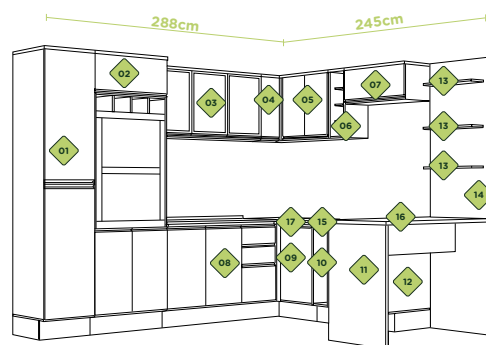

COZINHA EVOLUTION

Referência	Descrição	Medidas Larg x Prof x Alt	Valor	
01	828416 - CREMA/BRANCO	PANELEIRO 45	45x51x225,5 cm	R$ 904,00
02	828415 - CREMA/BRANCO	KIT 70 FORNO/MICROONDAS	70x51x225,5 cm	R$ 1.177,00
03	820956 - CREMA	AÉREO 120 C/3 PORTAS C/VIDRO	120x31x68,5 cm	R$ 1.290,00
04	828419 - CREMA/BRANCO	AÉREO 22 C/1 PORTA	22x31x68,5 cm	R$ 274,00
05	828435 - CREMA/BRANCO	AÉREO CANTO RETO	95x31x68,5 cm	R$ 596,00
06	820018 - CREMA	ADEGA 20	20x31x68,5 cm	R$ 198,00
07	828428 - CREMA/BRANCO	AÉREO 70 BAIXO C/1 PORTA BASCULANTE	70x31x35,5 cm	R$ 332,00
08	828413 - CREMA/BRANCO	BALCÃO 120 P/PIA C/3 GAV	120x51x86,5 cm	R$ 1.074,00
09	828411 - CREMA/BRANCO	BALCÃO CANTO RETO	80x53x86,5 cm	R$ 604,00
10	820000 - CREMA	TOALHEIRO 20	20x51x86,5 cm	R$ 344,00
11	820014 - CREMA	BANCADA 120	120x60x94 cm	R$ 650,00
12	828409 - CREMA/BRANCO	BALCÃO 70 PARA FORNO	70x51x86,5 cm	R$ 615,00
13	820054 - CREMA	PRATELEIRA (3)	50x15x2,5 cm	R$ 189,00
14	820055 - CREMA	PAINEL	128x60x1,5 cm	R$ 215,00
15	820040 - CREMA	TAMPO 20	20x53x2,5 cm	R$ 79,00
16	820044 - CREMA	TAMPO 70	70x53x2,5 cm	R$ 153,00
17	820046 - CREMA	TAMPO 95	95x53x2,5 cm	R$ 199,00

Total do ambiente
R$ 8.893,00