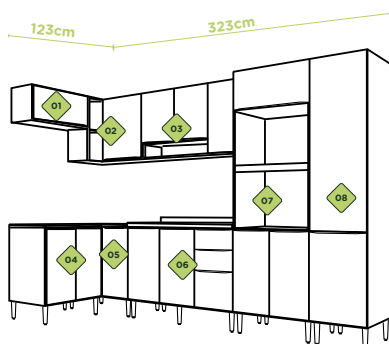

COZINHA LAURA

Referência	Descrição	Medidas Larg x Prof x Alt	Valor
01 6230 - FREIJÓ	AÉREO GELADEIRA 70 BASCULANTE	70x31x33 cm	R$ 223,00
02 6232 - FREIJÓ	AÉREO CANTO RETO	88x53x63 cm	R$ 470,00
03 6231 - FREIJÓ	AÉREO 120 C/3 PORTAS E NICHOS	120x31x63 cm	R$ 550,00
04 6221 - FREIJÓ/FUMÊ	BALCÃO 70 C/TAMPO	70x53x91 cm	R$ 475,00
05 6222 - FREIJÓ/FUMÊ	BALCÃO CANTO RETO C/TAMPO	88x53x91 cm	R$ 475,00
06 6220 - FREIJÓ/FUMÊ	BALCÃO 120 P/PIA C/2 GAV E 1 GAVETÃO	120x51x88,5 cm	R$ 798,00
07 6226 - FREIJÓ/FUMÊ	KIT 70 FORNO/MICROONDAS	70x51x220 cm	R$ 911,00
08 6229 - FREIJÓ/FUMÊ	PANELEIRO 45	45x51x220 cm	R$ 718,00

**Total do ambiente
R$ 4.620,00**