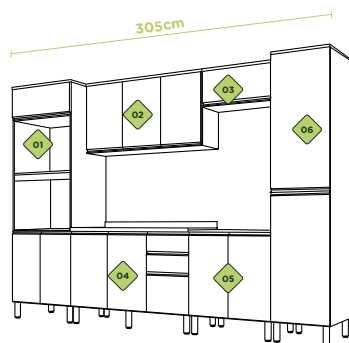

COZINHA DIAMANTE

Referência	Descrição	Medidas Larg x Prof x Alt	Valor
01 5526 - FUMÉ/FUMÉ BRANCO	KIT 70 FORNO/MICROONDAS	70x51x218 cm	R$ 1.054,00
02 5531 - FUMÉ/FUMÉ	AÉREO 120 C/3 PORTAS	120x31x64,5 cm	R$ 590,00
03 5537 - FUMÉ/FUMÉ	AÉREO GELADEIRA 70 BASCULANTE	70x31x34,5 cm	R$ 269,00
04 5520 - FUMÉ/BRANCO	BALCÃO 120 PARA PIA C/3 GAVETAS	120x51x86,5 cm	R$ 940,00
05 5521 - FUMÉ/BRANCO	BALCÃO 70 C/TAMPO	70x53x89 cm	R$ 538,00
06 5529 - FUMÉ/BRANCO	PANELEIRO 45	45x51x218 cm	R$ 845,00

**Total do ambiente
R$ 4.236,00**