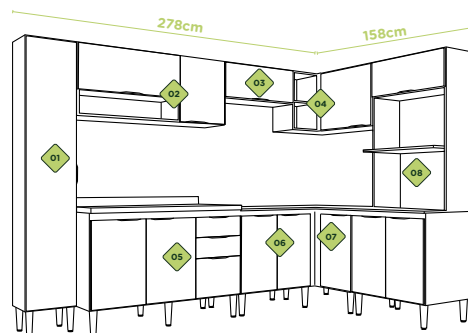

# COZINHA CAROL

Referência	Descrição	Medidas Larg x Prof x Alt	Valor	
01	4627 - MOCCA/AREIA	PANELEIRO 35	35x29x202 cm	R\$ 412,00
02	4633 - MOCCA/AREIA	AÉREO 120 C/2 PORTAS E NICHOS	120x29x50 cm	R\$ 374,00
03	4630 - MOCCA/AREIA	AÉREO GELADEIRA 70 BASCULANTE	70x29x30 cm	R\$ 175,00
04	4632 - MOCCA/AREIA	AÉREO CANTO RETO	88x53x50 cm	R\$ 320,00
05	4620 - MOCCA/AREIA	BALCÃO 120 P/PIA C/3 PORTAS E 2 GAVETAS	120x51x84,5 cm	R\$ 610,00
06	4621 - MOCCA/AREIA	BALCÃO 70 C/TAMPO	70x53x86 cm	R\$ 392,00
07	4622 - MOCCA/AREIA	BALCÃO CANTO RETO C/TAMPO	88x53x86 cm	R\$ 418,00
08	4626 - MOCCA/AREIA	KIT 70 FORNO/MICROONDAS	70x53x202 cm	R\$ 686,00