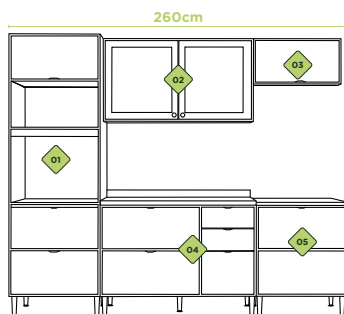

COZINHA JADE

Referência	Descrição	Medidas Larg x Prof x Alt	Valor
01	5226 - FREIJÓ/AREIA KIT 70 FORNO/MICROONDAS	70x51x220 cm	R$ 1.037,00
02	5240 - FREIJÓ/AREIA AÉREO 120 C/2 PTAS C/TELA	120x30x66 cm	R$ 854,00
03	5237 - FREIJÓ/AREIA AÉREO GELADEIRA 70 BASCULANTE	70x30x36,2 cm	R$ 218,00
04	5220 - FREIJÓ/AREIA BALCÃO 120 P/PIA C/3 GAV	120x51x87 cm	R$ 861,00
05	5221 - FREIJÓ/AREIA BALCÃO 70 C/TAMPO	70x53x91 cm	R$ 592,00
			Total do ambiente R$ 3.562,00