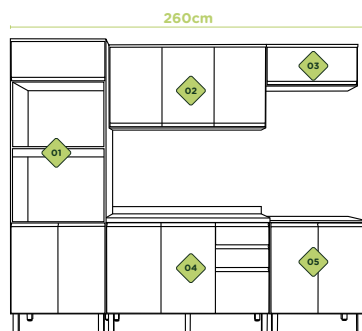

COZINHA DIAMANTE

Referência	Descrição	Medidas Larg x Prof x Alt	Valor
01 5526 - FUMÊ/FUMÊ BRANCO	KIT 70 FORNO/MICROONDAS	70x51x218 cm	R$ 1.054,00
02 5531 - FUMÊ/FUMÊ	AÉREO 120 C/3 PORTAS	120x31x64,5 cm	R$ 590,00
03 5537 - FUMÊ/FUMÊ	AÉREO GELADEIRA 70 BASCULANTE	70x31x34,5 cm	R$ 269,00
04 5520 - FUMÊ/BRANCO	BALCÃO 120 P/PIA C/3 GAVETAS	120x51x86,5 cm	R$ 940,00
05 5521 - FUMÊ/BRANCO	BALCÃO 70 C/TAMPO	70x53x89 cm	R$ 538,00

**Total do ambiente
R$ 3.391,00**