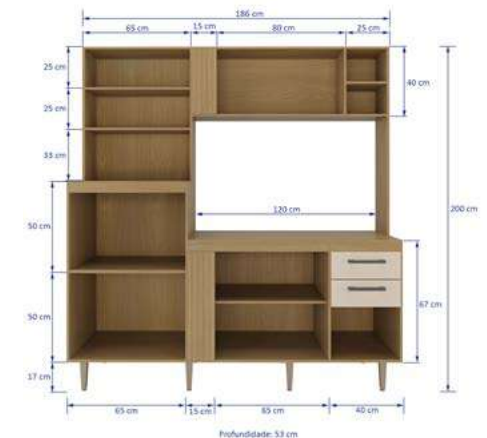

# COZINHA ISA

Medida (Larg x Prof x Alt):  
203x53x207 cm

Volume: 3

Peso: 87 kg

Valor:  
R\$ 1.529,00