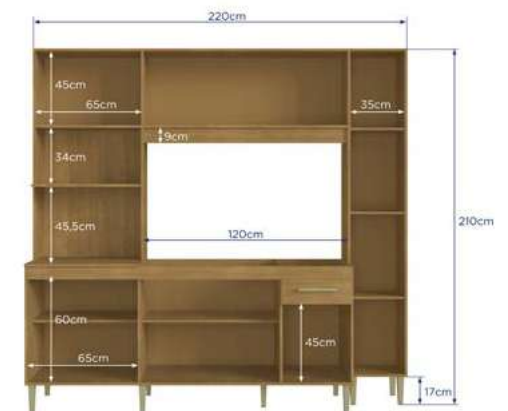

# COZINHA ALICE

Medida (Larg x Prof x Alt):  
120x42x198 cm

Volume: 1

Peso: 53 kg

Valor:  
R\$ 956,00