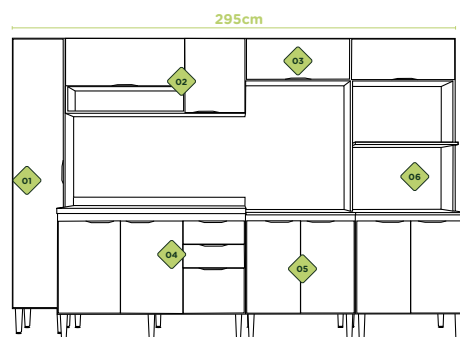

COZINHA CAROL

Referência	Descrição	Medidas Larg x Prof x Alt	Valor
01 4627 - MOCCA/AREIA	PANELEIRO 35	35x29x202 cm	R$ 412,00
02 4633 - MOCCA/AREIA	AÉREO 120 C/2 PORTAS E NICHOS	120x29x50 cm	R$ 374,00
03 4630 - MOCCA/AREIA	AÉREO GELADEIRA 70 BASCULANTE	70x29x30 cm	R$ 175,00
04 4620 - MOCCA/AREIA	BALCÃO 120 P/PIA C/3 PORTAS E 2 GAVETAS	120x51x84,5 cm	R$ 610,00
05 4621 - MOCCA/AREIA	BALCÃO 70 C/TAMPO	70x53x86 cm	R$ 392,00
06 4626 - MOCCA/AREIA	KIT 70 FORNO/MICROONDAS	70x53x202 cm	R$ 686,00

**Total do ambiente
R$ 2.649,00**