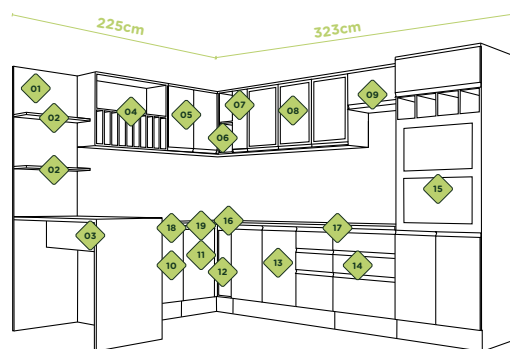

COZINHA EVOLUTION

Referência	Descrição	Medidas Larg x Prof x Alt	Valor
01	810055 - FUMÊ	PAINEL 60x130x1,5 cm	R$ 218,00
02	810054 - FUMÊ	PRATELEIRA (2) 60x20x2,5 cm	R$ 126,00
03	810014 - FUMÊ	BANCADA 120 120x60x94 cm	R$ 650,00
04	810037 - FUMÊ	PORTA PRATO 70 70x31x68,5 cm	R$ 394,00
05	818135 - FUMÊ/FUMÊ	AÉREO CANTO RETO 95x31x68,5 cm	R$ 596,00
06	810018 - FUMÊ	ADEGA 20 20x31x68,5 cm	R$ 198,00
07	818119 - FUMÊ/FUMÊ	AÉREO 22 C/1 PORTA 22x31x68,5 cm	R$ 274,00
08	810956 - FUMÊ	AÉREO 120 C/3 PORTAS C/VIDRO 120x31x68,5 cm	R$ 1.290,00
09	818124 - FUMÊ/FUMÊ	AÉREO 60 BAIXO C/1 PORTA BASCULANTE 60x31x35,5 cm	R$ 311,00
10	818107 - FUMÊ/FUMÊ	BALCÃO 70 C/2 PTAS 70x51x86,5 cm	R$ 544,00
11	818111 - FUMÊ/FUMÊ	BALCÃO CANTO RETO 80x53x86,5 cm	R$ 604,00
12	810000 - FUMÊ	TOALHEIRO 20 20x51x86,5 cm	R$ 344,00
13	818113 - FUMÊ/FUMÊ	BALCÃO 120 P/PIA C/3 GAV 120x51x86,5 cm	R$ 1.074,00
14	818106 - FUMÊ/FUMÊ	BALCÃO 60 C/2 GAVETAS E 1 GAVETÃO 60x51x86,5 cm	R$ 832,00
15	818115 - FUMÊ/FUMÊ	KIT 70 FORNO/MICROONDAS 70x51x225,5 cm	R$ 1.177,00
16	810040 - FUMÊ	TAMPO 20 20x53x2,5 cm	R$ 79,00
17	810043 - FUMÊ	TAMPO 60 60x53x2,5 cm	R$ 96,00
18	810044 - FUMÊ	TAMPO 70 70x53x2,5 cm	R$ 153,00
19	810046 - FUMÊ	TAMPO 95 95x53x2,5 cm	R$ 199,00

**Total do ambiente
R$ 9.159,00**