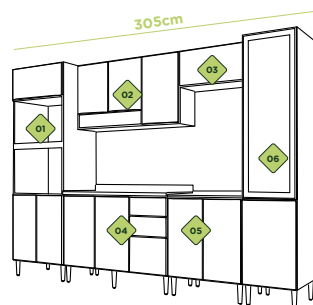

COZINHA LAURA

Referência	Descrição	Medidas Larg x Prof x Alt	Valor
01 6246 - FREIJÓ/VERDE MUSGO	KIT 70 FORNO/MICROONDAS	70x51x220 cm	R$ 911,00
02 6231 - FREIJÓ	AÉREO 120 C/3 PORTAS E NICHOS	120x31x63 cm	R$ 550,00
03 6230 - FREIJÓ	AÉREO GELADEIRA 70 BASCULANTE	70x31x33 cm	R$ 223,00
04 6240 - FREIJÓ/VERDE MUSGO	BALCÃO 120 P/PIA C/2 GAVETA E 1 GAVETÃO	120x51x88,5 cm	R$ 798,00
05 6241 - FREIJÓ/VERDE MUSGO	BALCÃO 70 C/TAMPO	70x53x91 cm	R$ 475,00
06 6248 - FREIJÓ/VERDE MUSGO	PANELEIRO 45 C/VIDRO	45x51x220 cm	R$ 999,00

**Total do ambiente
R$ 3.956,00**