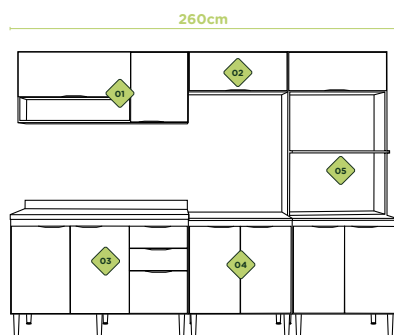

COZINHA CAROL

Referência	Descrição	Medidas Larg x Prof x Alt	Valor
01 4633 - MOCCA/AREIA	AÉREO 120 C/2 PORTAS E NICHU	120x29x50 cm	R$ 374,00
02 4630 - MOCCA/AREIA	AÉREO GELADEIRA 70 BASCULANTE	70x29x30 cm	R$ 175,00
03 4620 - MOCCA/AREIA	BALCÃO 120 P/PIA C/3 PORTAS E 2 GAVETAS	120x51x84,5 cm	R$ 610,00
04 4621 - MOCCA/AREIA	BALCÃO 70 C/TAMPO	70x53x86 cm	R$ 392,00
05 4626 - MOCCA/AREIA	KIT 70 FORNO/MICROONDAS	70x53x202 cm	R$ 686,00

Total do ambiente
R$ 2.237,00