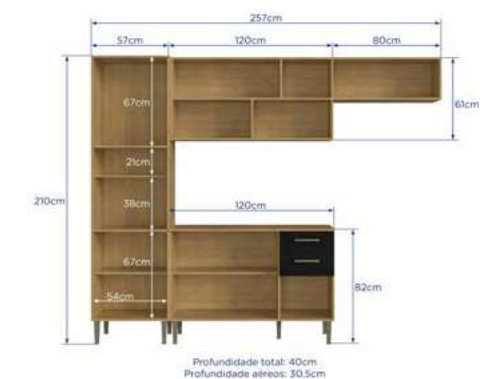

CORES

1012 - Freijó | Ébano