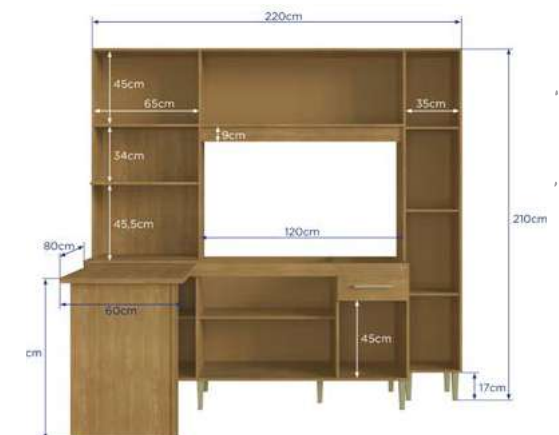

### DIFERENCIAIS

Bancada

Pintura UV

Dobradiças caneco 26 mm

Corrediças metálicas

Pés e puxadores em polipropileno